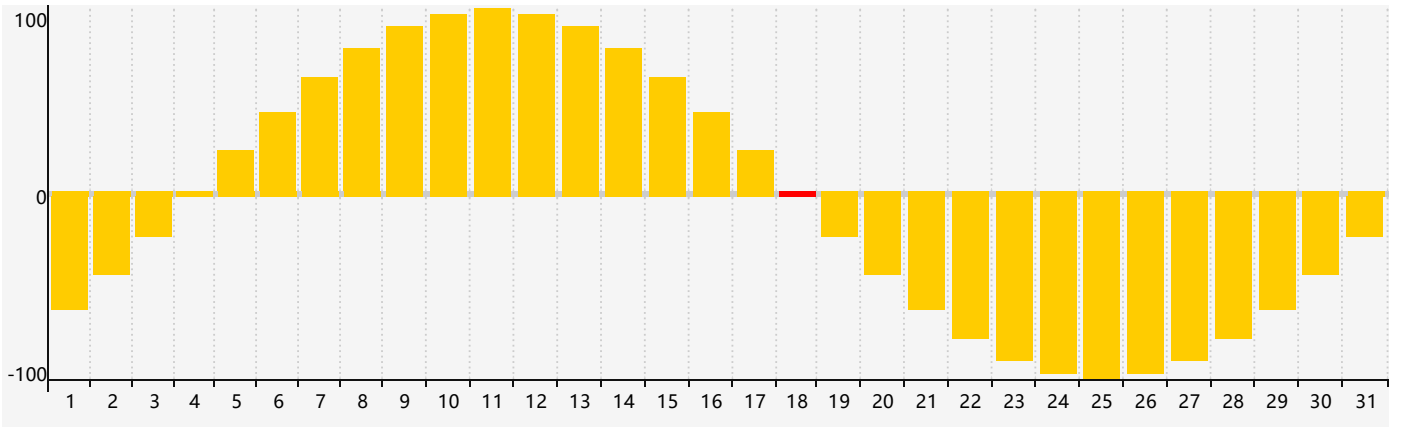

2024年1月智力生理周期曲线图

2024年1月情绪生理周期曲线图

2024年1月体力生理周期曲线图

公元2024年一月 农历癸卯年 [兔年]

星期日	星期一	星期二	星期三	星期四	星期五	星期六
十九 31	二十 1	廿一 2	廿二 3	廿三 4	廿四 5 体力临界期	小寒 廿五 6
廿六 7	廿七 8	廿八 9	廿九 10 智力临界期	腊月 初一 11	初二 12	初三 13
初四 14	初五 15	初六 16	初七 17	初八 18 情绪临界期	初九 19	大寒 初十 20
十一 21	十二 22	十三 23	十四 24	十五 25	十六 26	十七 27
十八 28 体力临界期	十九 29	二十 30	廿一 31	廿二 1	廿三 2	廿四 3