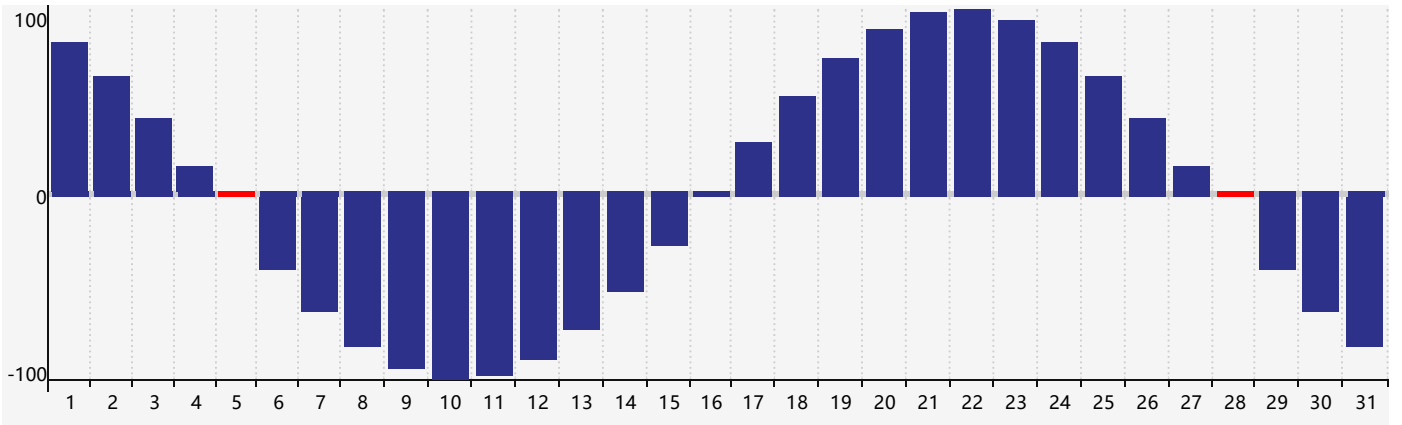

2024年1月智力生理周期曲线图

2024年1月情绪生理周期曲线图

2024年1月体力生理周期曲线图

公元2024年一月 农历癸卯年 [兔年]

星期日	星期一	星期二	星期三	星期四	星期五	星期六
十九 31	二十 1	廿一 2	廿二 3	廿三 4	廿四 5 体力临界期	小寒 廿五 6
廿六 7	廿七 8	廿八 9	廿九 10 智力临界期	腊月 初一 11	初二 12	初三 13
初四 14	初五 15	初六 16	初七 17	初八 18 情绪临界期	初九 19	大寒 初十 20
十一 21	十二 22	十三 23	十四 24	十五 25	十六 26	十七 27
十八 28 体力临界期	十九 29	二十 30	廿一 31	廿二 1	廿三 2	廿四 3