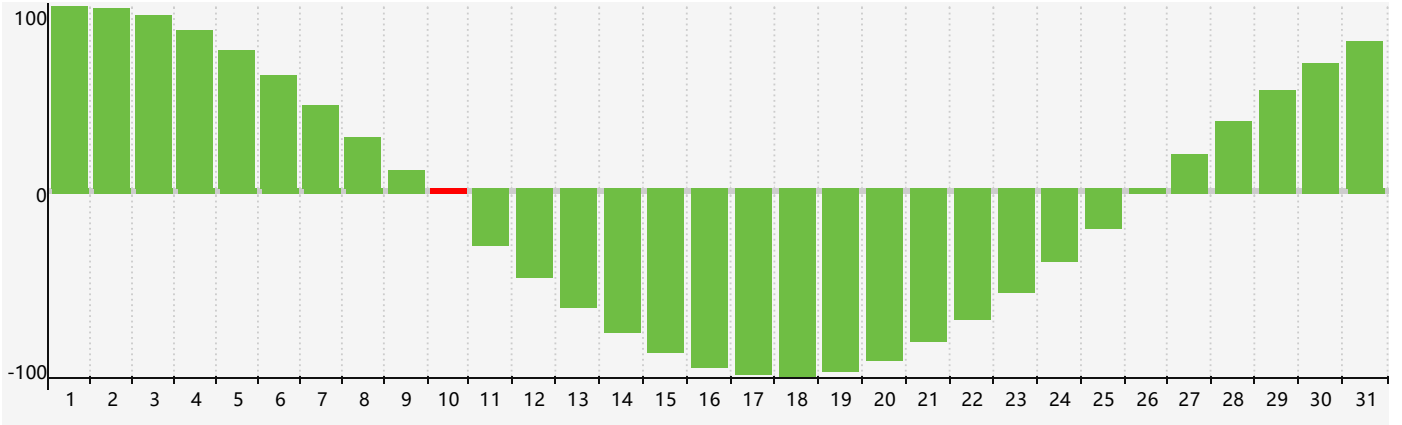

2024年1月智力生理周期曲线图

2024年1月情绪生理周期曲线图

2024年1月体力生理周期曲线图

公元2024年一月 农历癸卯年 [兔年]

星期日	星期一	星期二	星期三	星期四	星期五	星期六
十九 31	二十 1	廿一 2	廿二 3	廿三 4	廿四 5 体力临界期	小寒 廿五 6
廿六 7	廿七 8	廿八 9	廿九 10 智力临界期	腊月 初一 11	初二 12	初三 13
初四 14	初五 15	初六 16	初七 17	初八 18 情绪临界期	初九 19	大寒 初十 20
十一 21	十二 22	十三 23	十四 24	十五 25	十六 26	十七 27
十八 28 体力临界期	十九 29	二十 30	廿一 31	廿二 1	廿三 2	廿四 3