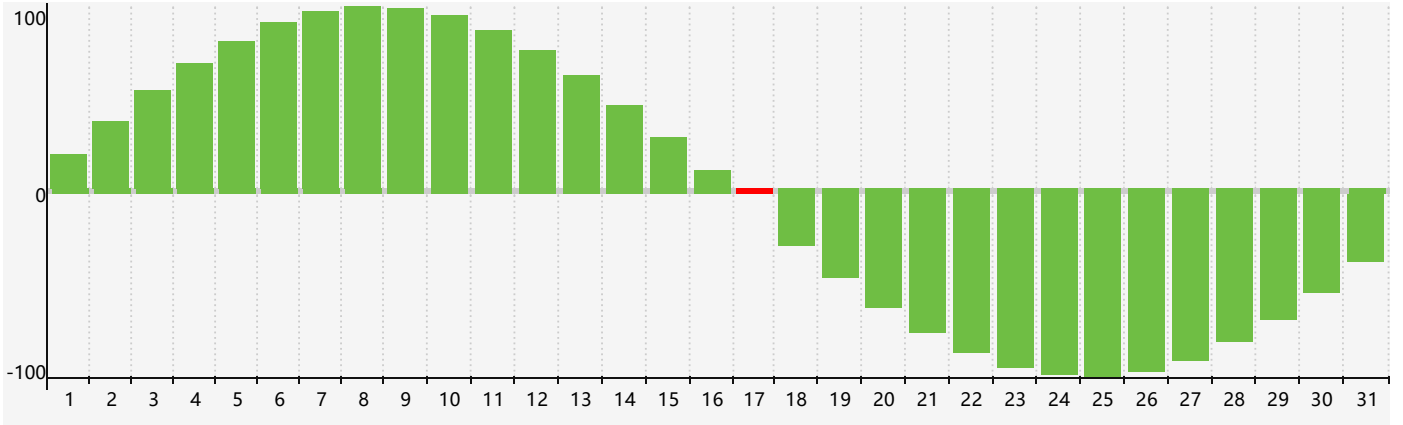

2024年1月智力生理周期曲线图

2024年1月情绪生理周期曲线图

2024年1月体力生理周期曲线图

公元2024年一月 农历癸卯年 [兔年]

星期日	星期一	星期二	星期三	星期四	星期五	星期六
十九 31	二十 1	廿一 2	廿二 3	廿三 4	廿四 5	小寒 廿五 6
廿六 7	廿七 8	廿八 9	廿九 10	腊月 初一 11	初二 12	初三 13
初四 14	初五 15	初六 16	初七 17 智力临界期	初八 18	初九 19 情绪临界期 体力临界期	大寒 初十 20
十一 21	十二 22	十三 23	十四 24	十五 25	十六 26	十七 27
十八 28	十九 29	二十 30	廿一 31	廿二 1	廿三 2	廿四 3