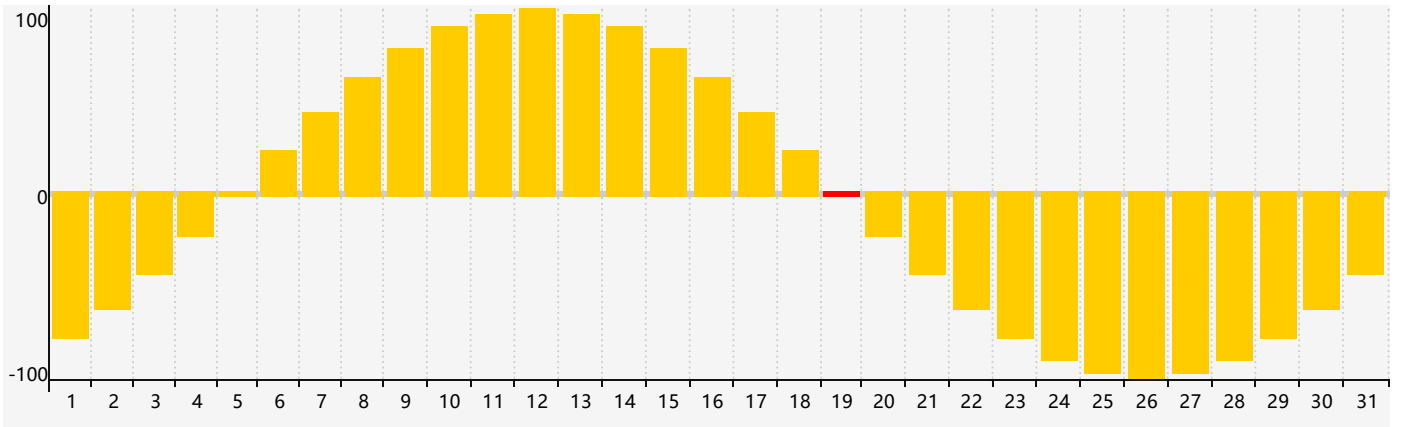

2024年1月智力生理周期曲线图

2024年1月情绪生理周期曲线图

2024年1月体力生理周期曲线图

公元2024年一月 农历癸卯年 [兔年]

星期日	星期一	星期二	星期三	星期四	星期五	星期六
十九 31	二十 1	廿一 2	廿二 3	廿三 4	廿四 5	小寒 廿五 6
廿六 7	廿七 8	廿八 9	廿九 10	腊月 初一 11	初二 12	初三 13
初四 14	初五 15	初六 16	初七 17 智力临界期	初八 18	初九 19 情绪临界期 体力临界期	大寒 初十 20
十一 21	十二 22	十三 23	十四 24	十五 25	十六 26	十七 27
十八 28	十九 29	二十 30	廿一 31	廿二 1	廿三 2	廿四 3