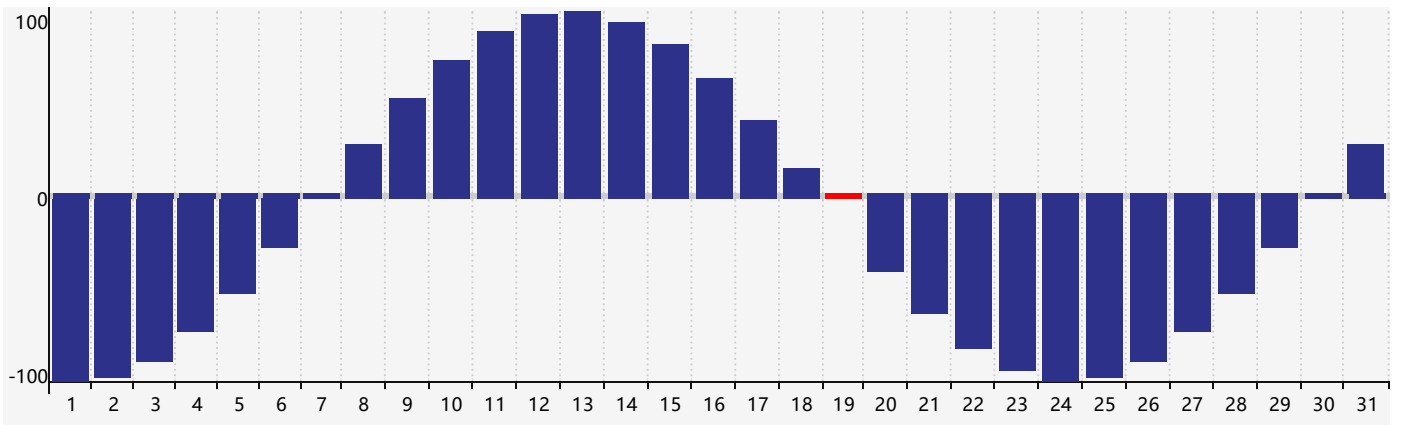

2024年1月智力生理周期曲线图

2024年1月情绪生理周期曲线图

2024年1月体力生理周期曲线图

公元2024年一月 农历癸卯年 [兔年]

星期日	星期一	星期二	星期三	星期四	星期五	星期六
十九 31	二十 1	廿一 2	廿二 3	廿三 4	廿四 5	小寒 廿五 6
廿六 7	廿七 8	廿八 9	廿九 10	腊月 初一 11	初二 12	初三 13
初四 14	初五 15	初六 16	初七 17 智力临界期	初八 18	初九 19 情绪临界期 体力临界期	大寒 初十 20
十一 21	十二 22	十三 23	十四 24	十五 25	十六 26	十七 27
十八 28	十九 29	二十 30	廿一 31	廿二 1	廿三 2	廿四 3