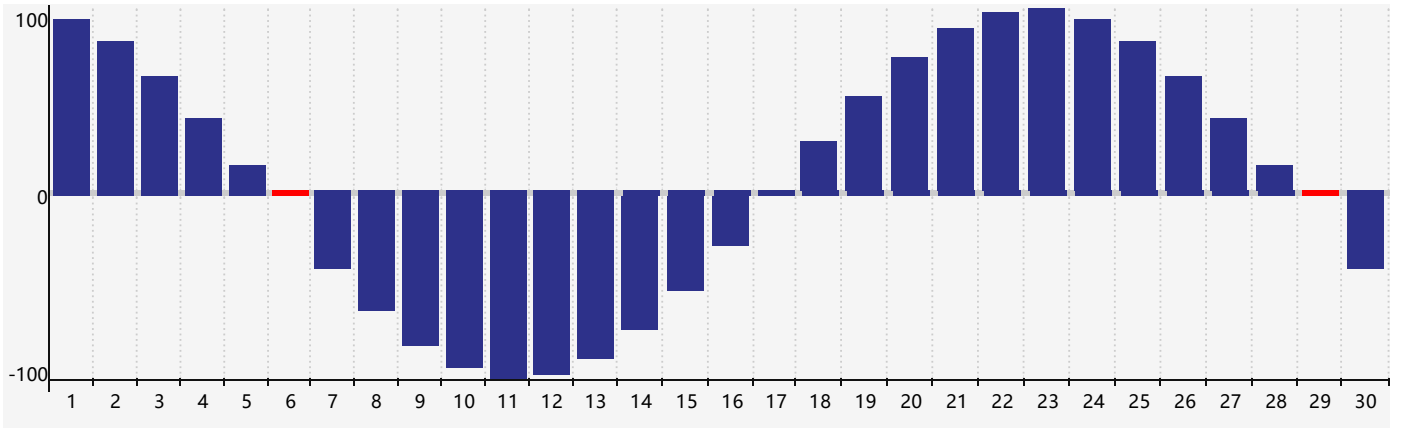

2023年9月体力生理周期曲线图

公元2023年九月 农历癸卯年 [兔年]

星期日	星期一	星期二	星期三	星期四	星期五	星期六
十二 27	十三 28	十四 29	十五 30	十六 31	十七 1	十八 2
十九 3	二十 4	廿一 5	廿二 6 体力临界期	廿三 7	白露 廿四 8	廿五 9
廿六 10	廿七 11	廿八 12	廿九 13	三十 14	八月初一 15	初二 16
初三 17	初四 18	初五 19	初六 20	初七 21	初八 22	秋分 初九 23
初十 24	十一 25	十二 26	十三 27	十四 28	十五 29 体力临界期	十六 30