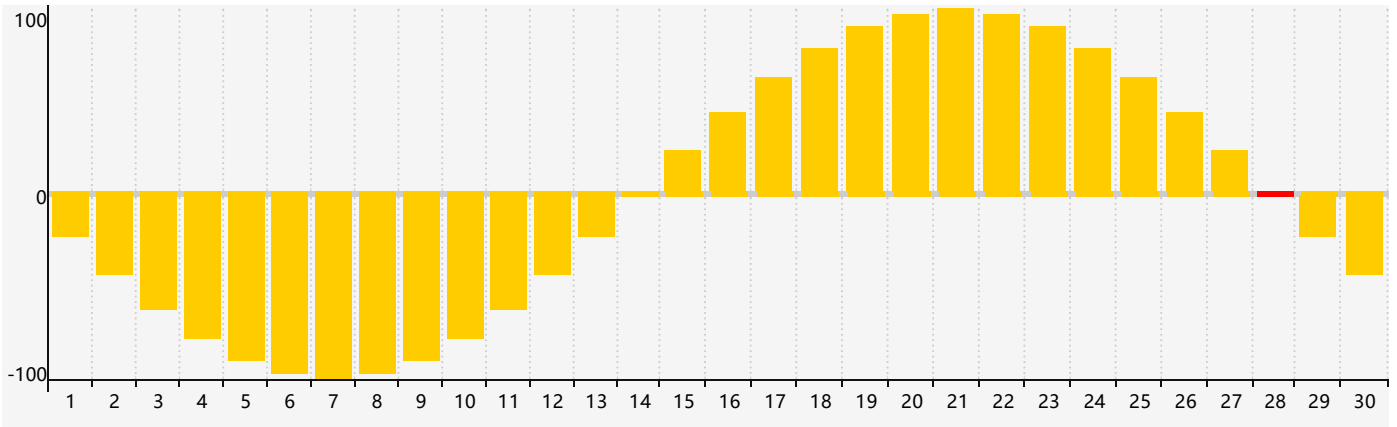

2023年9月智力生理周期曲线图

2023年9月情绪生理周期曲线图

2023年9月体力生理周期曲线图

公元2023年九月 农历癸卯年 [兔年]

星期日	星期一	星期二	星期三	星期四	星期五	星期六
十二 27	十三 28	十四 29	十五 30	十六 31 情绪临界期	十七 1	十八 2 体力临界期
十九 3	二十 4	廿一 5	廿二 6	廿三 7	白露 廿四 8	廿五 9
廿六 10	廿七 11	廿八 12	廿九 13	三十 14	八月初一 15	初二 16
初三 17	初四 18	初五 19	初六 20	初七 21	初八 22	秋分 初九 23
初十 24	十一 25 体力临界期	十二 26	十三 27 智力临界期	十四 28 情绪临界期	十五 29	十六 30