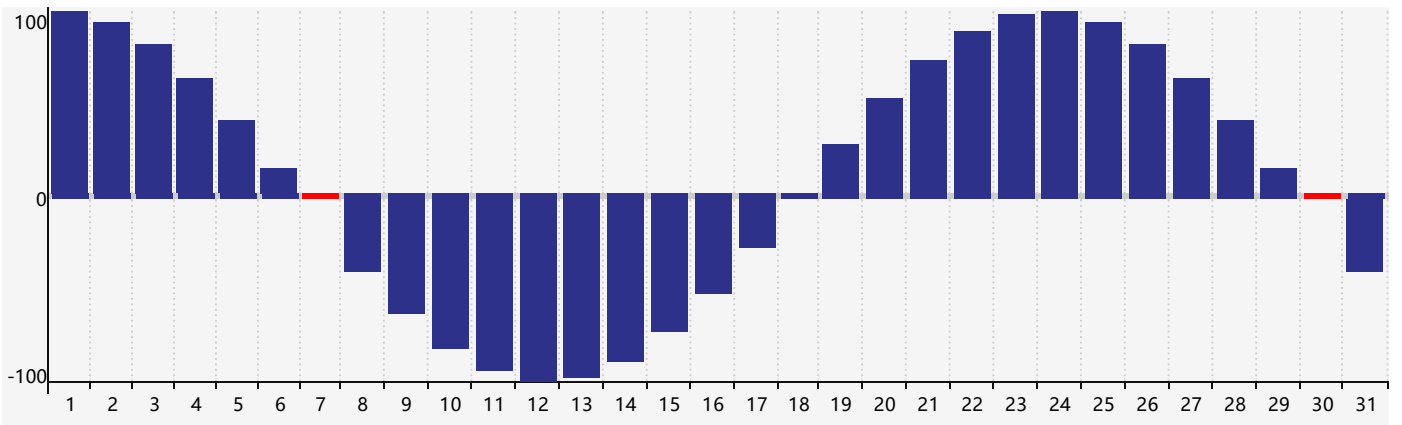

2023年8月智力生理周期曲线图

2023年8月情绪生理周期曲线图

2023年8月体力生理周期曲线图

公元2023年八月 农历癸卯年 [兔年]

星期日	星期一	星期二	星期三	星期四	星期五	星期六
十三 30	十四 31	十五 1	十六 2	十七 3	十八 4	十九 5
二十 6	廿一 7 体力临界期	立秋 廿二 8	廿三 9	廿四 10	廿五 11	廿六 12
廿七 13	廿八 14 智力临界期	廿九 15	七月初一 16	初二 17	初三 18 情绪临界期	初四 19
初五 20	初六 21	初七 22	处暑 初八 23	初九 24	初十 25	十一 26
十二 27	十三 28	十四 29	十五 30 体力临界期	十六 31	十七 1	十八 2