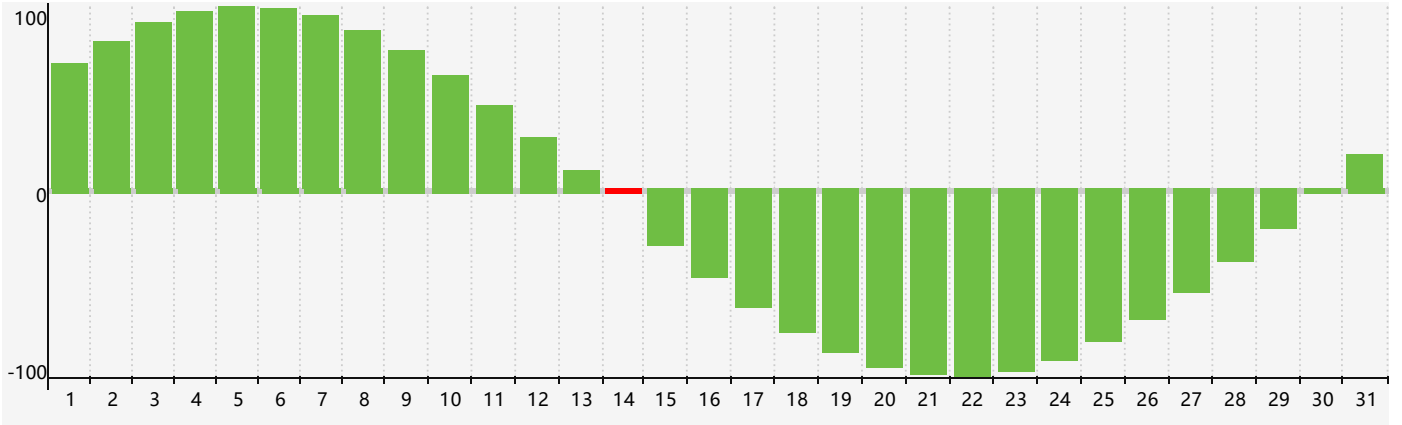

2023年8月智力生理周期曲线图

2023年8月情绪生理周期曲线图

2023年8月体力生理周期曲线图

公元2023年八月 农历癸卯年 [兔年]

星期日	星期一	星期二	星期三	星期四	星期五	星期六
十三 30	十四 31	十五 1	十六 2	十七 3	十八 4	十九 5
二十 6	廿一 7 体力临界期	立秋 廿二 8	廿三 9	廿四 10	廿五 11	廿六 12
廿七 13	廿八 14 智力临界期	廿九 15	七月初一 16	初二 17	初三 18 情绪临界期	初四 19
初五 20	初六 21	初七 22	处暑 初八 23	初九 24	初十 25	十一 26
十二 27	十三 28	十四 29	十五 30 体力临界期	十六 31	十七 1	十八 2