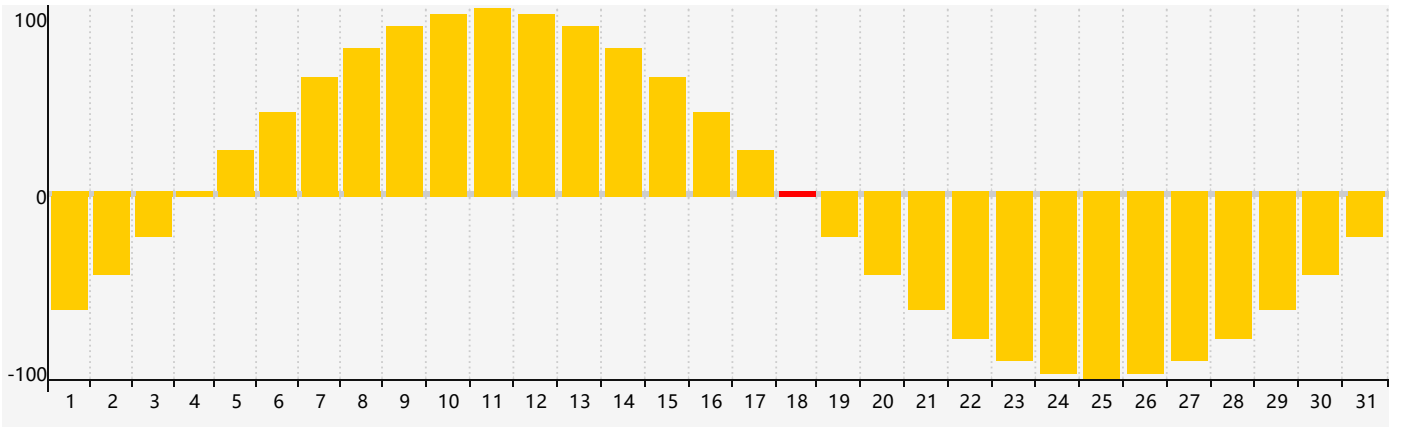

2023年8月智力生理周期曲线图

2023年8月情绪生理周期曲线图

2023年8月体力生理周期曲线图

公元2023年八月 农历癸卯年 [兔年]

星期日	星期一	星期二	星期三	星期四	星期五	星期六
十三 30	十四 31	十五 1	十六 2	十七 3	十八 4	十九 5
二十 6	廿一 7 体力临界期	立秋 廿二 8	廿三 9	廿四 10	廿五 11	廿六 12
廿七 13	廿八 14 智力临界期	廿九 15	七月初一 16	初二 17	初三 18 情绪临界期	初四 19
初五 20	初六 21	初七 22	处暑 初八 23	初九 24	初十 25	十一 26
十二 27	十三 28	十四 29	十五 30 体力临界期	十六 31	十七 1	十八 2