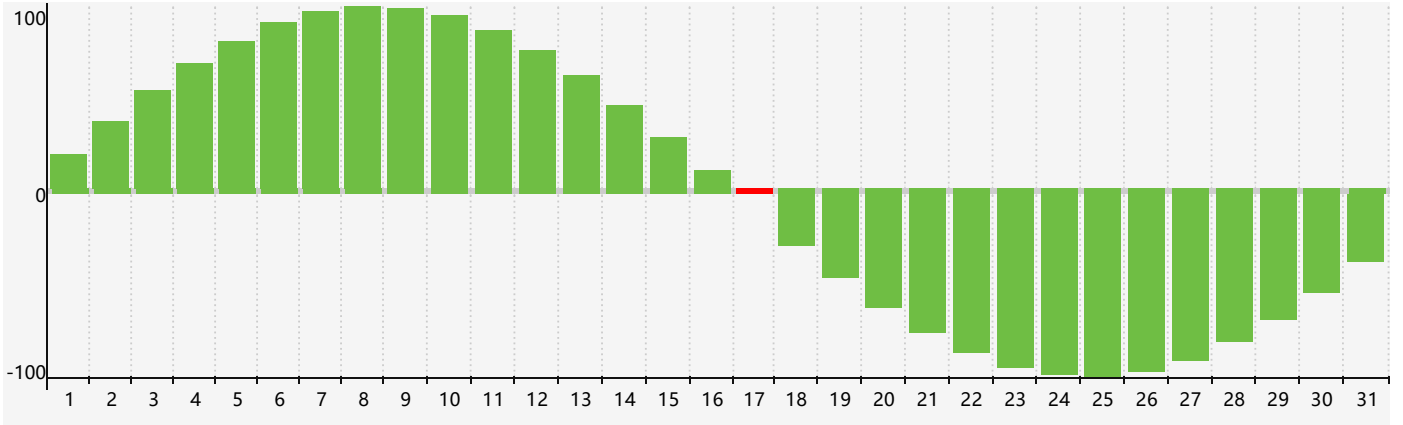

### 2023年8月智力生理周期曲线图

### 2023年8月情绪生理周期曲线图

### 2023年8月体力生理周期曲线图

公元2023年八月 农历癸卯年 [兔年]

星期日	星期一	星期二	星期三	星期四	星期五	星期六
十三 30	十四 31 情绪临界期	十五 1	十六 2 体力临界期	十七 3	十八 4	十九 5
二十 6	廿一 7	立秋 廿二 8	廿三 9	廿四 10	廿五 11	廿六 12
廿七 13	廿八 14	廿九 15	七月初一 16	初二 17 智力临界期	初三 18	初四 19
初五 20	初六 21	初七 22	处暑 初八 23	初九 24	初十 25 体力临界期	十一 26
十二 27	十三 28 情绪临界期	十四 29	十五 30	十六 31	十七 1	十八 2