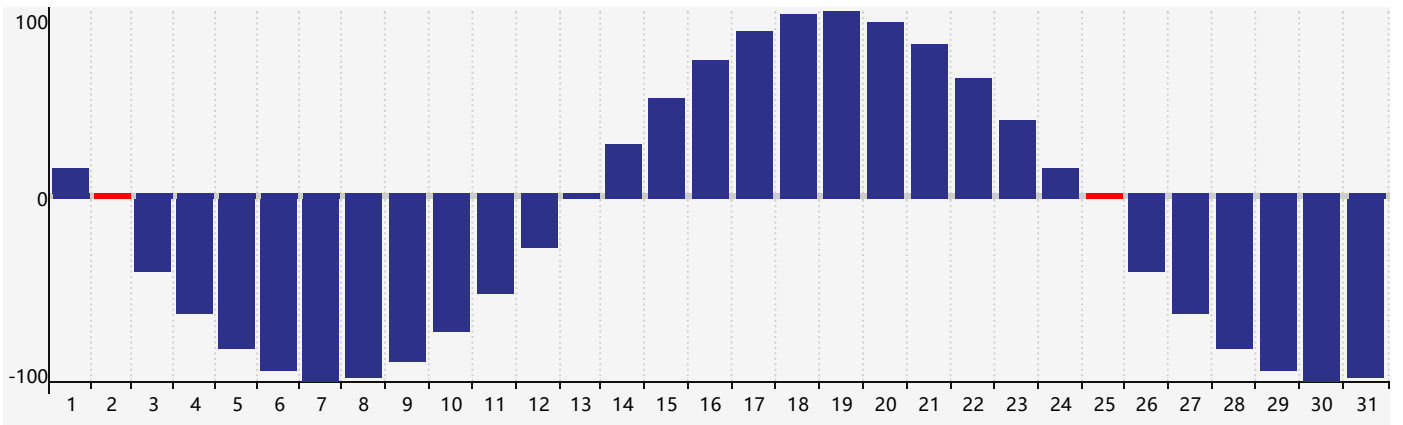

### 2023年8月智力生理周期曲线图

### 2023年8月情绪生理周期曲线图

### 2023年8月体力生理周期曲线图

公元2023年八月 农历癸卯年 [兔年]

星期日	星期一	星期二	星期三	星期四	星期五	星期六
十三 30	十四 31 情绪临界期	十五 1	十六 2 体力临界期	十七 3	十八 4	十九 5
二十 6	廿一 7	立秋 廿二 8	廿三 9	廿四 10	廿五 11	廿六 12
廿七 13	廿八 14	廿九 15	七月初一 16	初二 17 智力临界期	初三 18	初四 19
初五 20	初六 21	初七 22	处暑 初八 23	初九 24	初十 25 体力临界期	十一 26
十二 27	十三 28 情绪临界期	十四 29	十五 30	十六 31	十七 1	十八 2