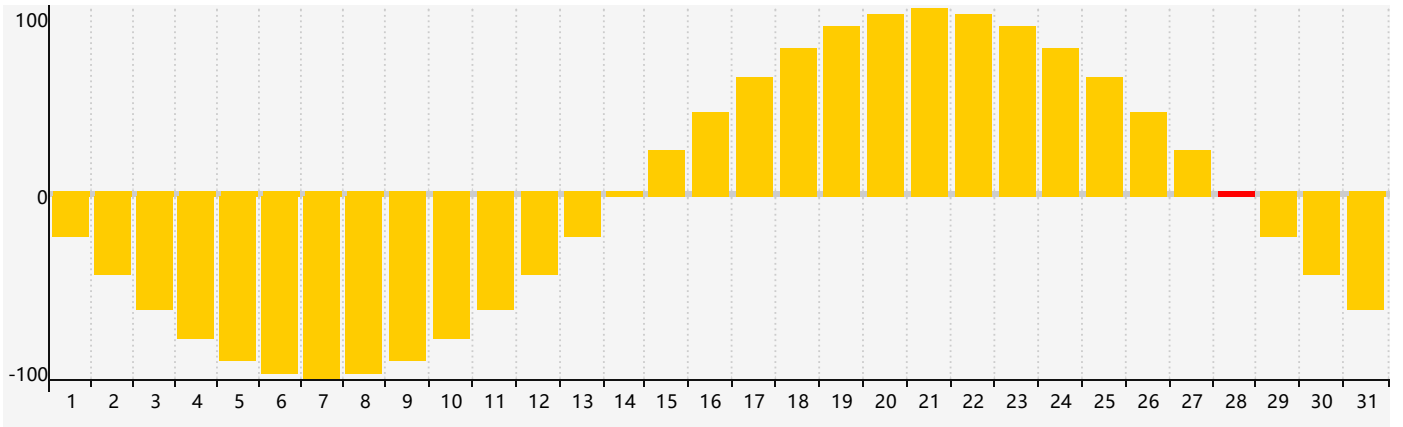

### 2023年8月智力生理周期曲线图

### 2023年8月情绪生理周期曲线图

### 2023年8月体力生理周期曲线图

公元2023年八月 农历癸卯年 [兔年]

星期日	星期一	星期二	星期三	星期四	星期五	星期六
十三 30	十四 31 情绪临界期	十五 1	十六 2 体力临界期	十七 3	十八 4	十九 5
二十 6	廿一 7	立秋 廿二 8	廿三 9	廿四 10	廿五 11	廿六 12
廿七 13	廿八 14	廿九 15	七月初一 16	初二 17 智力临界期	初三 18	初四 19
初五 20	初六 21	初七 22	处暑 初八 23	初九 24	初十 25 体力临界期	十一 26
十二 27	十三 28 情绪临界期	十四 29	十五 30	十六 31	十七 1	十八 2