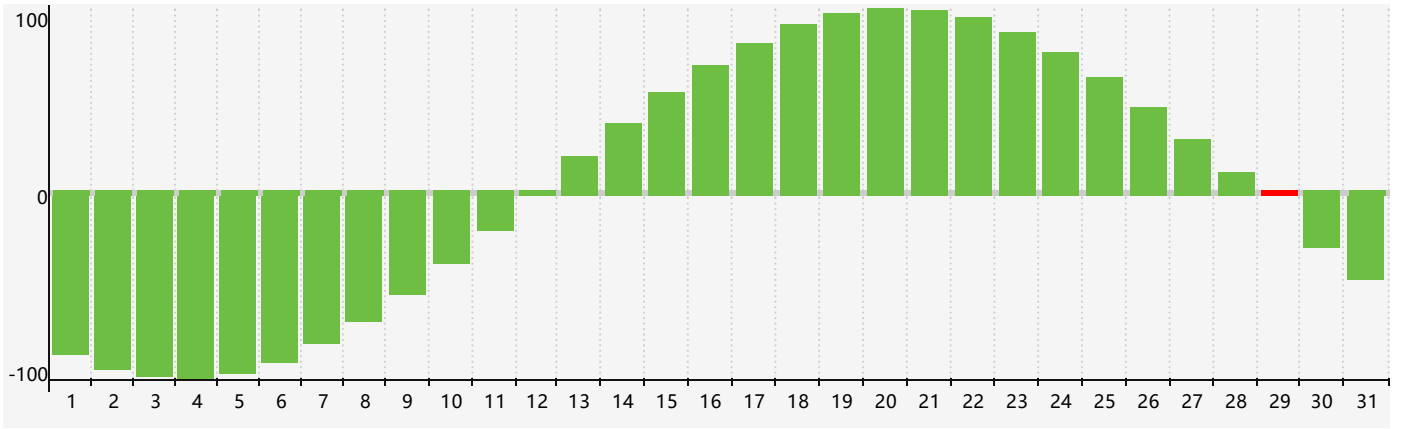

2023年7月智力生理周期曲线图

公元2023年七月 农历癸卯年 [兔年]

星期日	星期一	星期二	星期三	星期四	星期五	星期六
初八 25	初九 26 智力临界期	初十 27	十一 28	十二 29	十三 30	十四 1
十五 2	十六 3	十七 4	十八 5	十九 6	小暑 二十 7	廿一 8
廿二 9	廿三 10	廿四 11	廿五 12	廿六 13	廿七 14	廿八 15
廿九 16	三十 17	六月初一 18	初二 19	初三 20	初四 21	初五 22
大暑 初六 23	初七 24	初八 25	初九 26	初十 27	十一 28	十二 29 智力临界期
十三 30	十四 31	十五 1	十六 2	十七 3	十八 4	十九 5