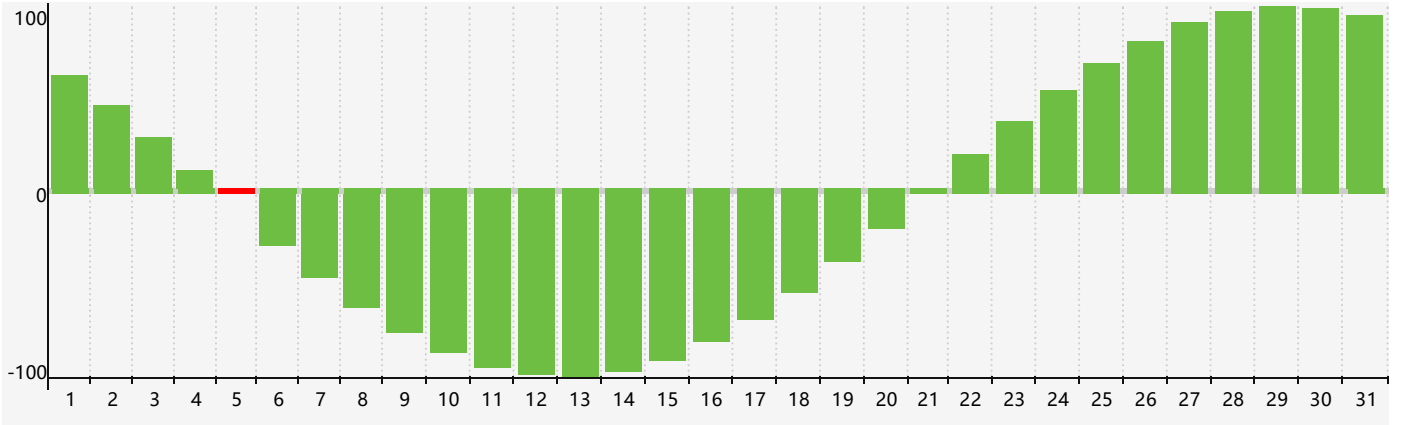

2023年7月智力生理周期曲线图

2023年7月情绪生理周期曲线图

2023年7月体力生理周期曲线图

公元2023年七月 农历癸卯年 [兔年]

星期日	星期一	星期二	星期三	星期四	星期五	星期六
初八 25	初九 26	初十 27	十一 28 体力临界期	十二 29	十三 30	十四 1
十五 2	十六 3	十七 4	十八 5 智力临界期 情绪临界期	十九 6	小暑 二十 7	廿一 8
廿二 9	廿三 10	廿四 11	廿五 12	廿六 13	廿七 14	廿八 15
廿九 16	三十 17	六月初一 18	初二 19	初三 20	初四 21 体力临界期	初五 22
大暑 初六 23	初七 24	初八 25	初九 26	初十 27	十一 28	十二 29
十三 30	十四 31	十五 1	十六 2 情绪临界期	十七 3	十八 4	十九 5