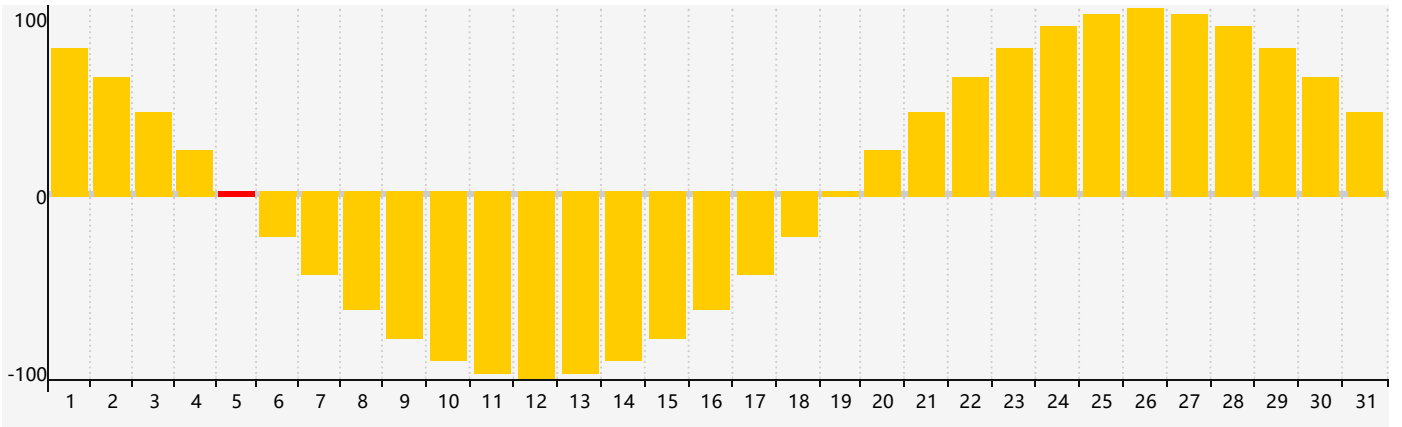

2023年7月智力生理周期曲线图

2023年7月情绪生理周期曲线图

2023年7月体力生理周期曲线图

公元2023年七月 农历癸卯年 [兔年]

星期日	星期一	星期二	星期三	星期四	星期五	星期六
初八 25	初九 26	初十 27	十一 28 体力临界期	十二 29	十三 30	十四 1
十五 2	十六 3	十七 4	十八 5 智力临界期 情绪临界期	十九 6	小暑 二十 7	廿一 8
廿二 9	廿三 10	廿四 11	廿五 12	廿六 13	廿七 14	廿八 15
廿九 16	三十 17	六月初一 18	初二 19	初三 20	初四 21 体力临界期	初五 22
大暑 初六 23	初七 24	初八 25	初九 26	初十 27	十一 28	十二 29
十三 30	十四 31	十五 1	十六 2 情绪临界期	十七 3	十八 4	十九 5