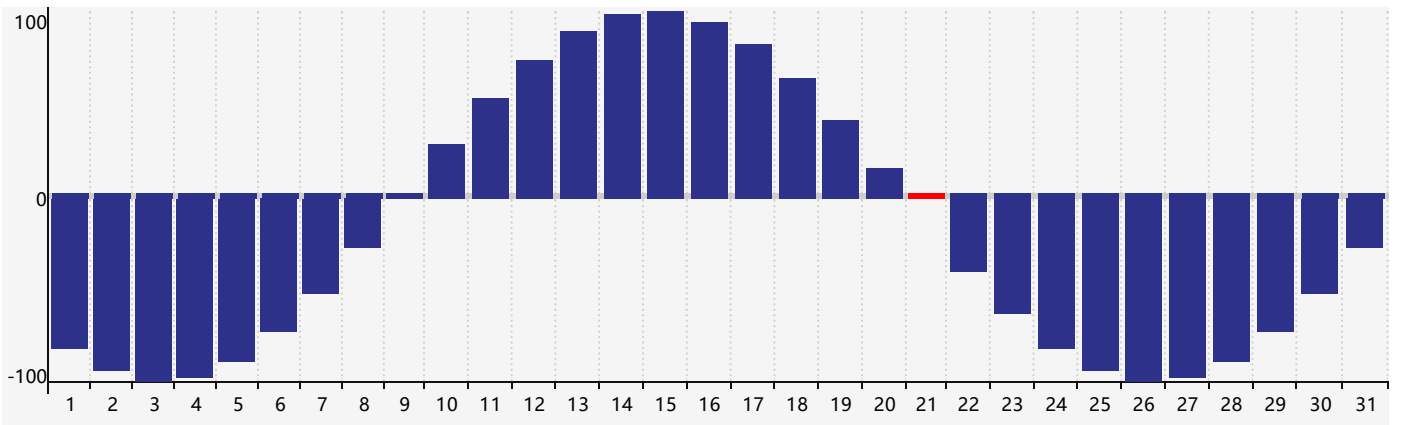

2023年7月智力生理周期曲线图

2023年7月情绪生理周期曲线图

2023年7月体力生理周期曲线图

公元2023年七月 农历癸卯年 [兔年]

星期日	星期一	星期二	星期三	星期四	星期五	星期六
初八 25	初九 26	初十 27	十一 28 体力临界期	十二 29	十三 30	十四 1
十五 2	十六 3	十七 4	十八 5 智力临界期 情绪临界期	十九 6	小暑 二十 7	廿一 8
廿二 9	廿三 10	廿四 11	廿五 12	廿六 13	廿七 14	廿八 15
廿九 16	三十 17	六月初一 18	初二 19	初三 20	初四 21 体力临界期	初五 22
大暑 初六 23	初七 24	初八 25	初九 26	初十 27	十一 28	十二 29
十三 30	十四 31	十五 1	十六 2 情绪临界期	十七 3	十八 4	十九 5