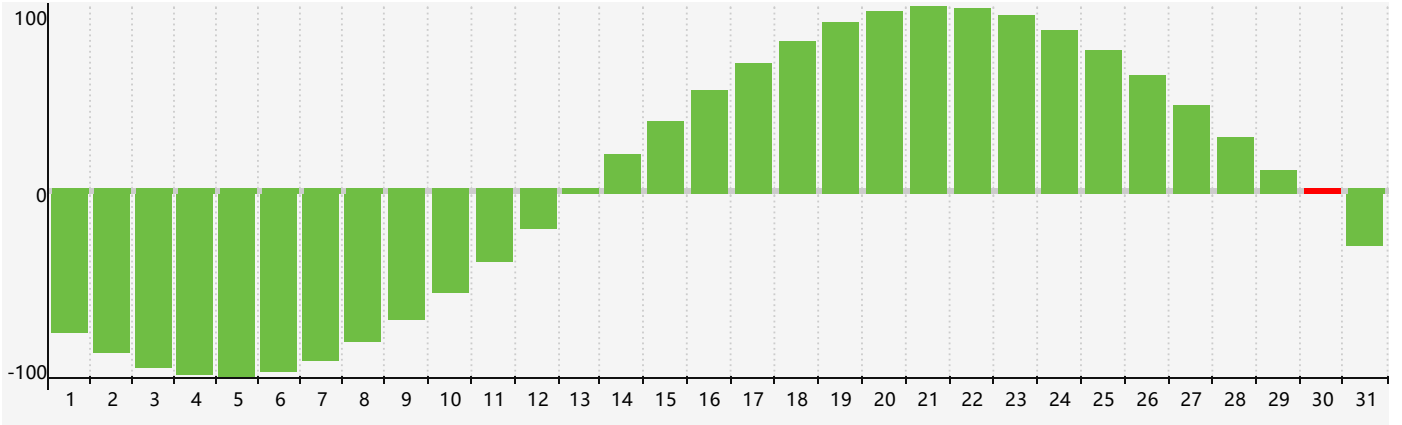

### 2023年7月智力生理周期曲线图

### 2023年7月情绪生理周期曲线图

### 2023年7月体力生理周期曲线图

公元2023年七月 农历癸卯年 [兔年]

星期日	星期一	星期二	星期三	星期四	星期五	星期六
初八 25	初九 26	初十 27 智力临界期	十一 28	十二 29	十三 30	十四 1
十五 2	十六 3	十七 4 情绪临界期	十八 5	十九 6	小暑 二十 7	廿一 8
廿二 9	廿三 10	廿四 11	廿五 12	廿六 13	廿七 14 体力临界期	廿八 15
廿九 16	三十 17	六月初一 18	初二 19	初三 20	初四 21	初五 22
大暑 初六 23	初七 24	初八 25	初九 26	初十 27	十一 28	十二 29
十三 30 智力临界期	十四 31	十五 1 情绪临界期	十六 2	十七 3	十八 4	十九 5