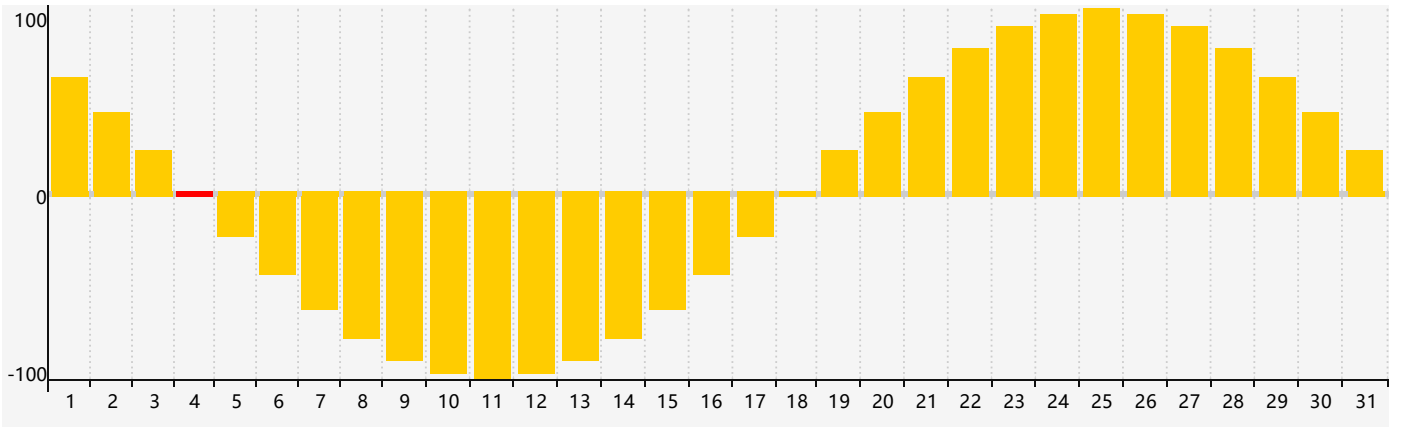

### 2023年7月智力生理周期曲线图

### 2023年7月情绪生理周期曲线图

### 2023年7月体力生理周期曲线图

公元2023年七月 农历癸卯年 [兔年]

星期日	星期一	星期二	星期三	星期四	星期五	星期六
初八 25	初九 26	初十 27 智力临界期	十一 28	十二 29	十三 30	十四 1
十五 2	十六 3	十七 4 情绪临界期	十八 5	十九 6	小暑 二十 7	廿一 8
廿二 9	廿三 10	廿四 11	廿五 12	廿六 13	廿七 14 体力临界期	廿八 15
廿九 16	三十 17	六月初一 18	初二 19	初三 20	初四 21	初五 22
大暑 初六 23	初七 24	初八 25	初九 26	初十 27	十一 28	十二 29
十三 30 智力临界期	十四 31	十五 1 情绪临界期	十六 2	十七 3	十八 4	十九 5