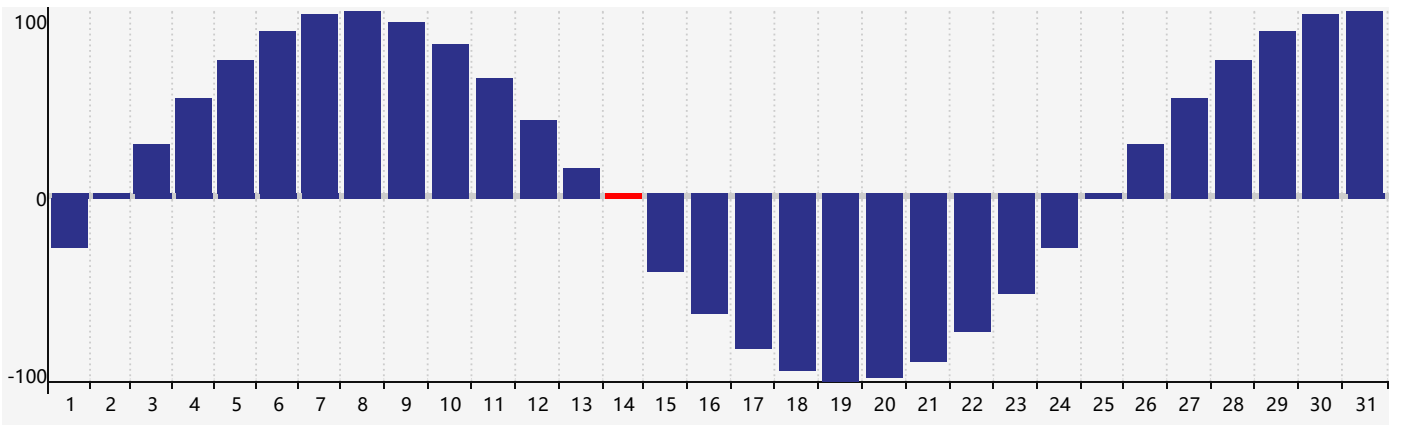

### 2023年7月智力生理周期曲线图

### 2023年7月情绪生理周期曲线图

### 2023年7月体力生理周期曲线图

公元2023年七月 农历癸卯年 [兔年]

星期日	星期一	星期二	星期三	星期四	星期五	星期六
初八 25	初九 26	初十 27 智力临界期	十一 28	十二 29	十三 30	十四 1
十五 2	十六 3	十七 4 情绪临界期	十八 5	十九 6	小暑 二十 7	廿一 8
廿二 9	廿三 10	廿四 11	廿五 12	廿六 13	廿七 14 体力临界期	廿八 15
廿九 16	三十 17	六月初一 18	初二 19	初三 20	初四 21	初五 22
大暑 初六 23	初七 24	初八 25	初九 26	初十 27	十一 28	十二 29
十三 30 智力临界期	十四 31	十五 1 情绪临界期	十六 2	十七 3	十八 4	十九 5