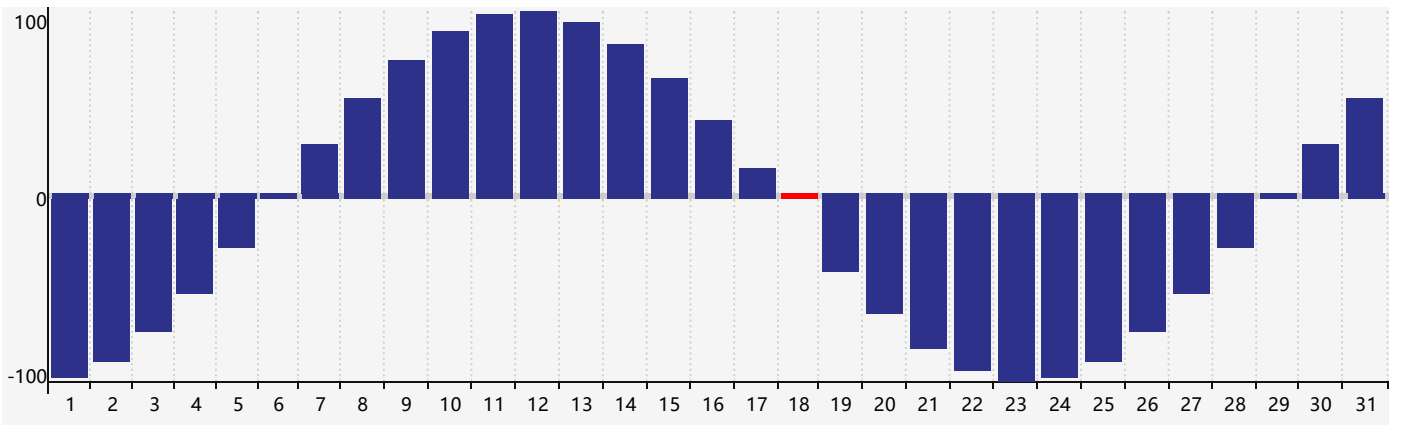

2023年7月智力生理周期曲线图

2023年7月情绪生理周期曲线图

2023年7月体力生理周期曲线图

公元2023年七月 农历癸卯年 [兔年]

星期日	星期一	星期二	星期三	星期四	星期五	星期六
初八 25 体力临界期	初九 26	初十 27	十一 28	十二 29	十三 30	十四 1
十五 2	十六 3	十七 4	十八 5 智力临界期	十九 6 情绪临界期	小暑 二十 7	廿一 8
廿二 9	廿三 10	廿四 11	廿五 12	廿六 13	廿七 14	廿八 15
廿九 16	三十 17	六月初一 18 体力临界期	初二 19	初三 20	初四 21	初五 22
大暑 初六 23	初七 24	初八 25	初九 26	初十 27	十一 28	十二 29
十三 30	十四 31	十五 1	十六 2	十七 3 情绪临界期	十八 4	十九 5