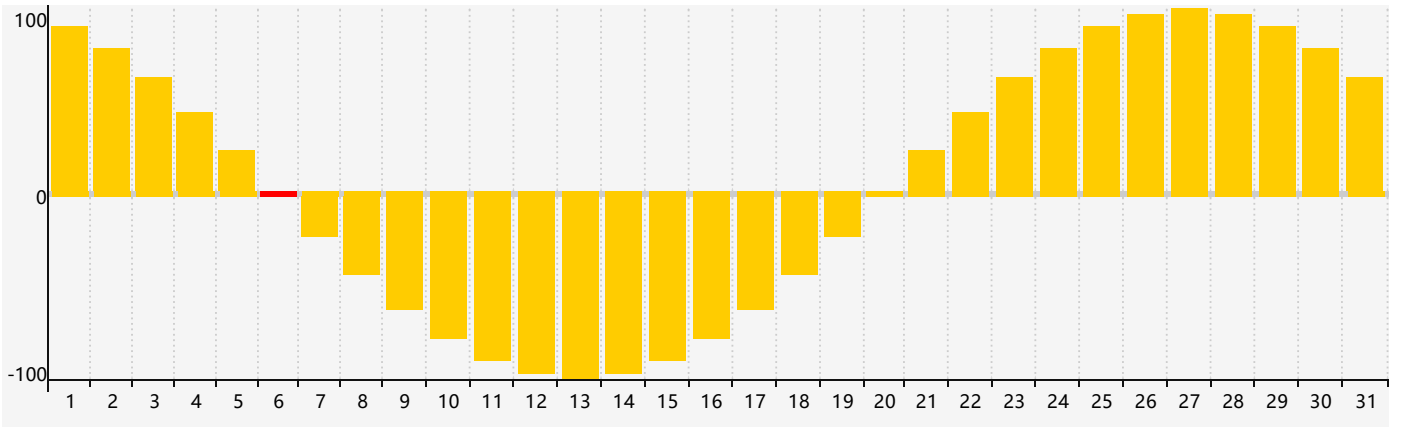

2023年7月智力生理周期曲线图

2023年7月情绪生理周期曲线图

2023年7月体力生理周期曲线图

公元2023年七月 农历癸卯年 [兔年]

星期日	星期一	星期二	星期三	星期四	星期五	星期六
初八 25 体力临界期	初九 26	初十 27	十一 28	十二 29	十三 30	十四 1
十五 2	十六 3	十七 4	十八 5 智力临界期	十九 6 情绪临界期	小暑 二十 7	廿一 8
廿二 9	廿三 10	廿四 11	廿五 12	廿六 13	廿七 14	廿八 15
廿九 16	三十 17	六月初一 18 体力临界期	初二 19	初三 20	初四 21	初五 22
大暑 初六 23	初七 24	初八 25	初九 26	初十 27	十一 28	十二 29
十三 30	十四 31	十五 1	十六 2	十七 3 情绪临界期	十八 4	十九 5