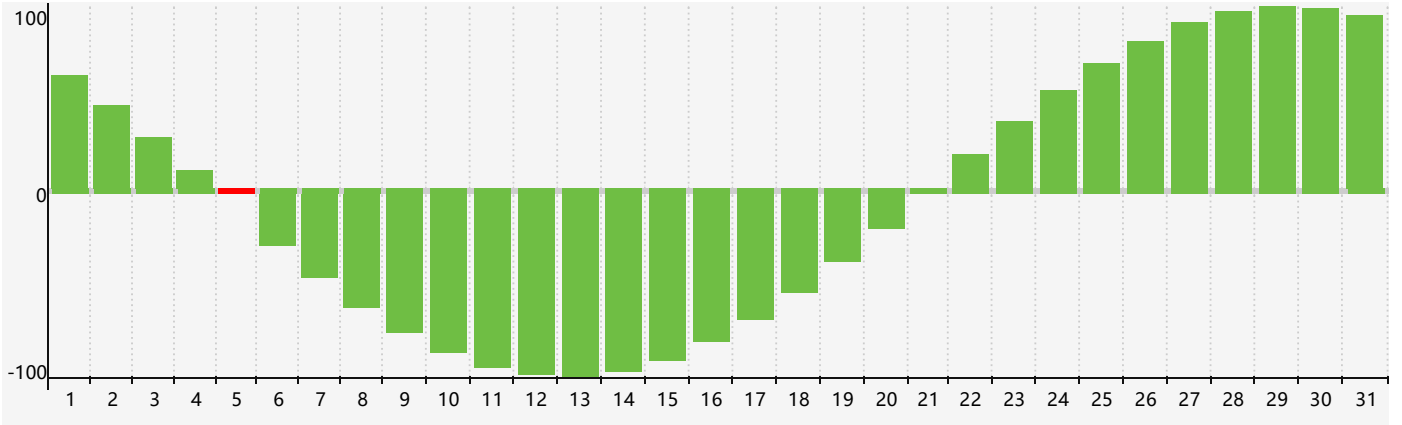

2023年7月智力生理周期曲线图

2023年7月情绪生理周期曲线图

2023年7月体力生理周期曲线图

公元2023年七月 农历癸卯年 [兔年]

星期日	星期一	星期二	星期三	星期四	星期五	星期六
初八 25 体力临界期	初九 26	初十 27	十一 28	十二 29	十三 30	十四 1
十五 2	十六 3	十七 4	十八 5 智力临界期	十九 6 情绪临界期	小暑 二十 7	廿一 8
廿二 9	廿三 10	廿四 11	廿五 12	廿六 13	廿七 14	廿八 15
廿九 16	三十 17	六月初一 18 体力临界期	初二 19	初三 20	初四 21	初五 22
大暑 初六 23	初七 24	初八 25	初九 26	初十 27	十一 28	十二 29
十三 30	十四 31	十五 1	十六 2	十七 3 情绪临界期	十八 4	十九 5