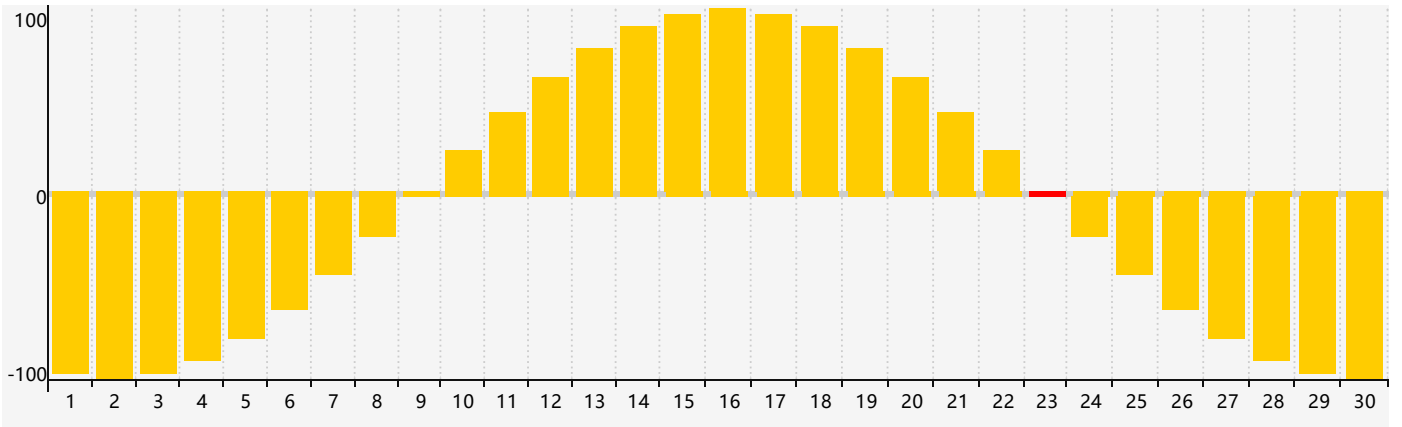

2023年6月智力生理周期曲线图

2023年6月情绪生理周期曲线图

2023年6月体力生理周期曲线图

公元2023年六月 农历癸卯年 [兔年]

星期日	星期一	星期二	星期三	星期四	星期五	星期六
初十 28	十一 29	十二 30 体力临界期	十三 31	十四 1	十五 2	十六 3
十七 4	十八 5	芒种 十九 6	二十 7	廿一 8	廿二 9 智力临界期	廿三 10
廿四 11	廿五 12	廿六 13	廿七 14	廿八 15	廿九 16	三十 17
五月初一 18	初二 19	初三 20	初四 21	夏至 初五 22 体力临界期	初六 23 情绪临界期	初七 24
初八 25	初九 26	初十 27	十一 28	十二 29	十三 30	十四 1