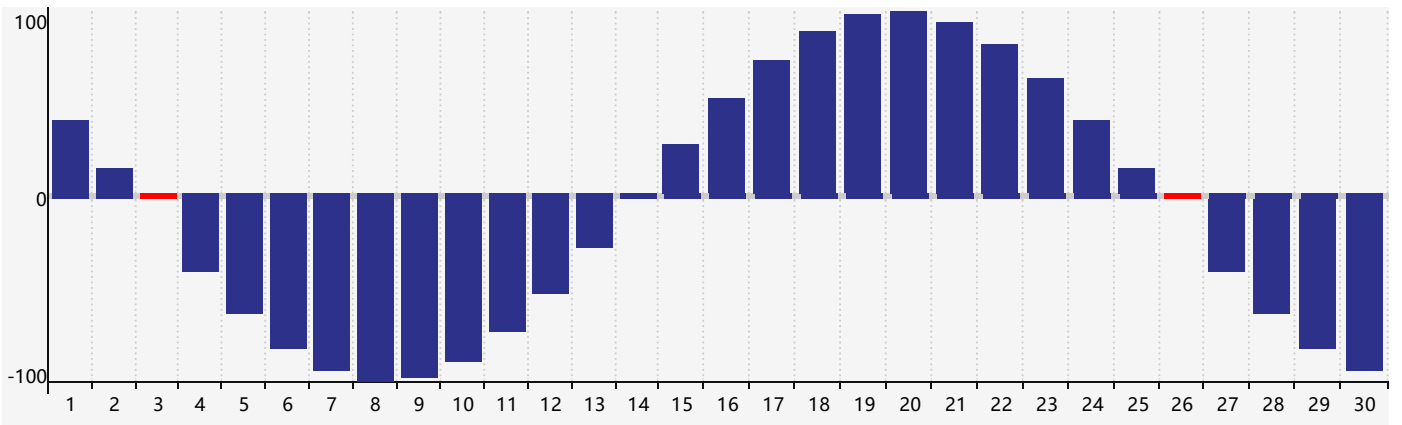

### 2023年6月智力生理周期曲线图

### 2023年6月情绪生理周期曲线图

### 2023年6月体力生理周期曲线图

公元2023年六月 农历癸卯年 [兔年]

星期日	星期一	星期二	星期三	星期四	星期五	星期六
初十 28	十一 29 智力临界期	十二 30	十三 31	十四 1	十五 2	十六 3 体力临界期
十七 4	十八 5	芒种 十九 6	二十 7	廿一 8	廿二 9	廿三 10
廿四 11	廿五 12	廿六 13	廿七 14	廿八 15 情绪临界期	廿九 16	三十 17
五月初一 18	初二 19	初三 20	初四 21	夏至 初五 22	初六 23	初七 24
初八 25	初九 26 体力临界期	初十 27	十一 28	十二 29	十三 30	十四 1 智力临界期