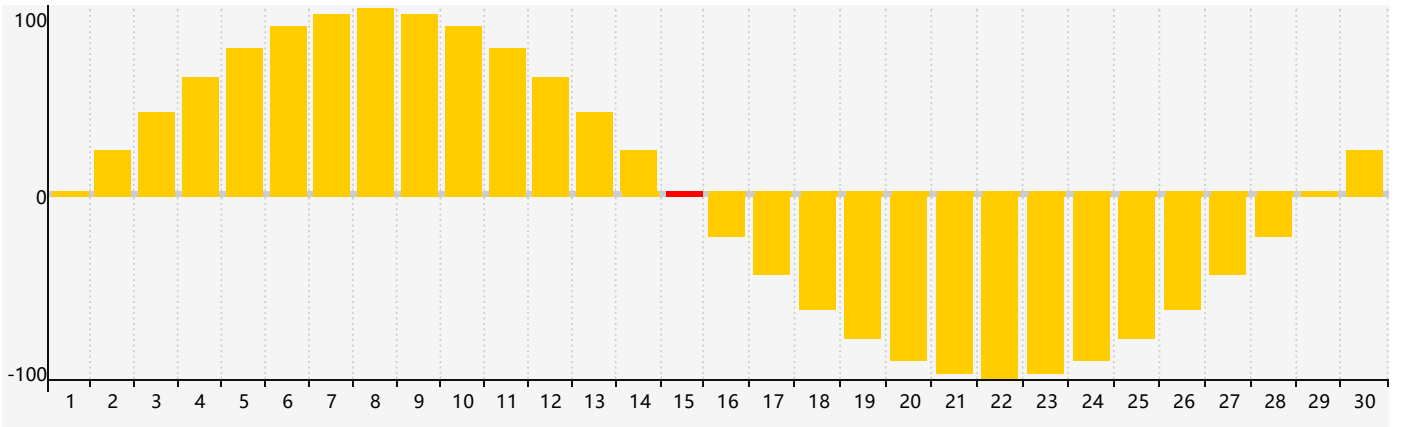

### 2023年6月智力生理周期曲线图

### 2023年6月情绪生理周期曲线图

### 2023年6月体力生理周期曲线图

公元2023年六月 农历癸卯年 [兔年]

星期日	星期一	星期二	星期三	星期四	星期五	星期六
初十 28	十一 29 智力临界期	十二 30	十三 31	十四 1	十五 2	十六 3 体力临界期
十七 4	十八 5	芒种 十九 6	二十 7	廿一 8	廿二 9	廿三 10
廿四 11	廿五 12	廿六 13	廿七 14	廿八 15 情绪临界期	廿九 16	三十 17
五月初一 18	初二 19	初三 20	初四 21	夏至 初五 22	初六 23	初七 24
初八 25	初九 26 体力临界期	初十 27	十一 28	十二 29	十三 30	十四 1 智力临界期