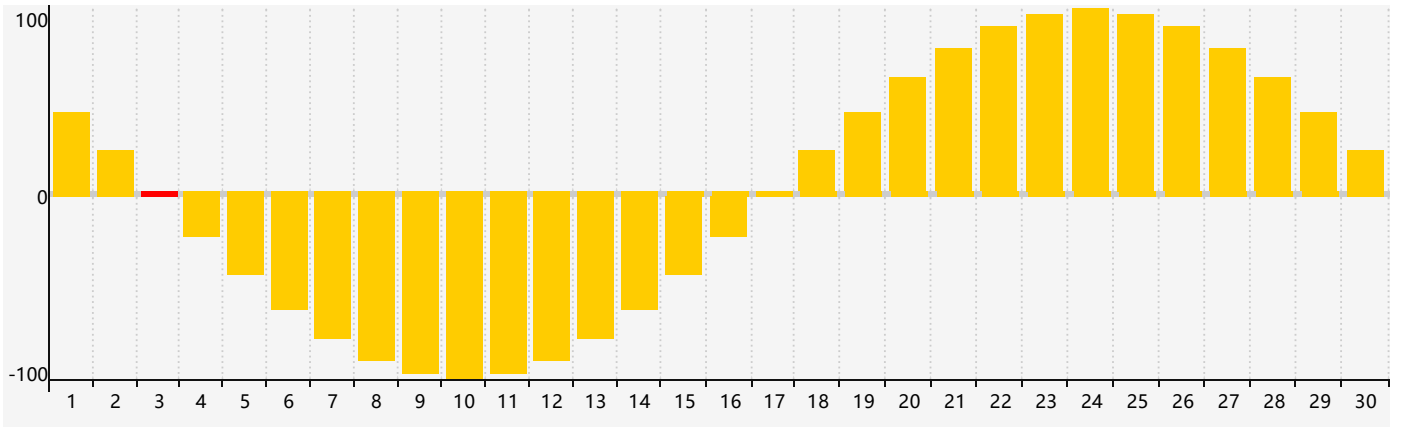

2023年6月智力生理周期曲线图

2023年6月情绪生理周期曲线图

2023年6月体力生理周期曲线图

公元2023年六月 农历癸卯年 [兔年]

星期日	星期一	星期二	星期三	星期四	星期五	星期六
初十 28	十一 29	十二 30	十三 31	十四 1	十五 2	十六 3 情绪临界期
十七 4	十八 5	芒种 十九 6	二十 7	廿一 8	廿二 9	廿三 10
廿四 11	廿五 12	廿六 13 体力临界期	廿七 14	廿八 15	廿九 16 智力临界期	三十 17
五月初一 18	初二 19	初三 20	初四 21	夏至 初五 22	初六 23	初七 24
初八 25	初九 26	初十 27	十一 28	十二 29	十三 30	十四 1 情绪临界期