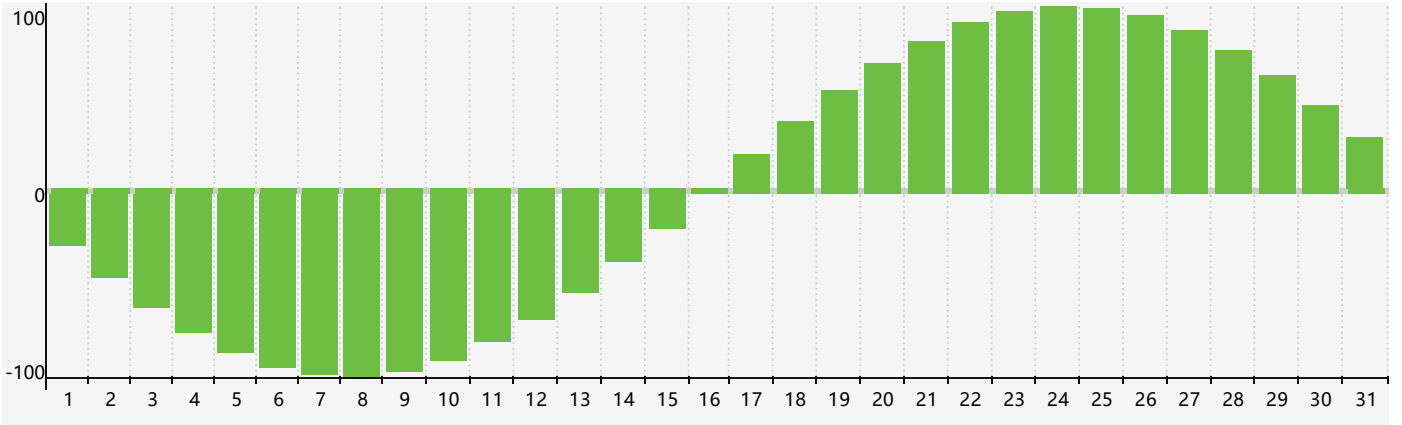

2023年5月智力生理周期曲线图

2023年5月情绪生理周期曲线图

2023年5月体力生理周期曲线图

公元2023年五月 农历癸卯年 [兔年]

星期日	星期一	星期二	星期三	星期四	星期五	星期六
十一 30 智力临界期	十二 1	十三 2	十四 3 体力临界期	十五 4	十六 5	立夏 十七 6
十八 7	十九 8	二十 9	廿一 10	廿二 11	廿三 12	廿四 13
廿五 14	廿六 15	廿七 16	廿八 17	廿九 18	四月初一 19	初二 20
小满 初三 21	初四 22	初五 23	初六 24	初七 25	初八 26 体力临界期	初九 27 情绪临界期
初十 28	十一 29	十二 30	十三 31	十四 1	十五 2 智力临界期	十六 3