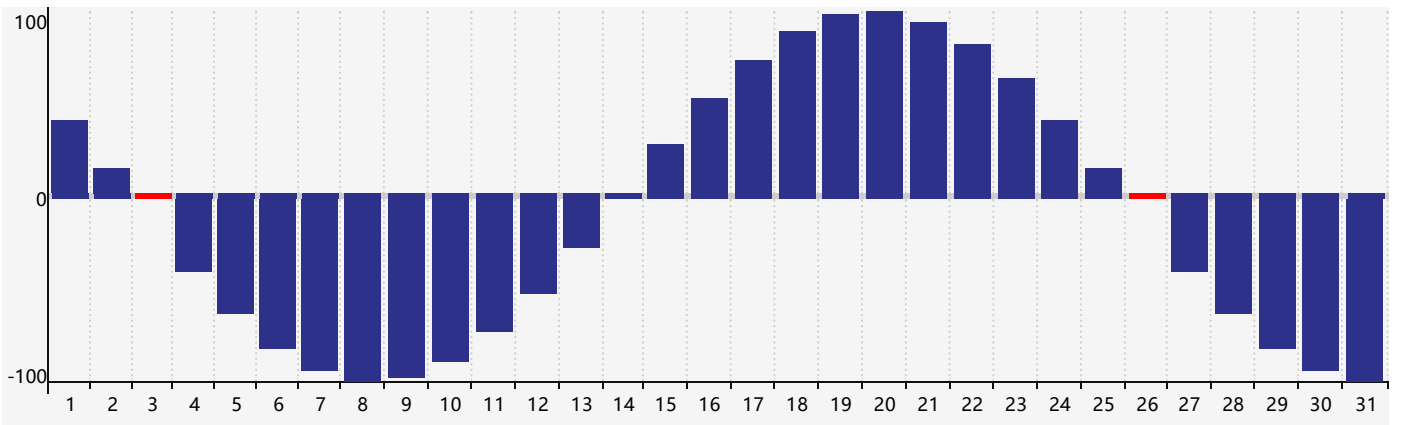

2023年5月智力生理周期曲线图

2023年5月情绪生理周期曲线图

2023年5月体力生理周期曲线图

公元2023年五月 农历癸卯年 [兔年]

星期日	星期一	星期二	星期三	星期四	星期五	星期六
十一 30 智力临界期	十二 1	十三 2	十四 3 体力临界期	十五 4	十六 5	立夏 十七 6
十八 7	十九 8	二十 9	廿一 10	廿二 11	廿三 12	廿四 13
廿五 14	廿六 15	廿七 16	廿八 17	廿九 18	四月初一 19	初二 20
小满 初三 21	初四 22	初五 23	初六 24	初七 25	初八 26 体力临界期	初九 27 情绪临界期
初十 28	十一 29	十二 30	十三 31	十四 1	十五 2 智力临界期	十六 3