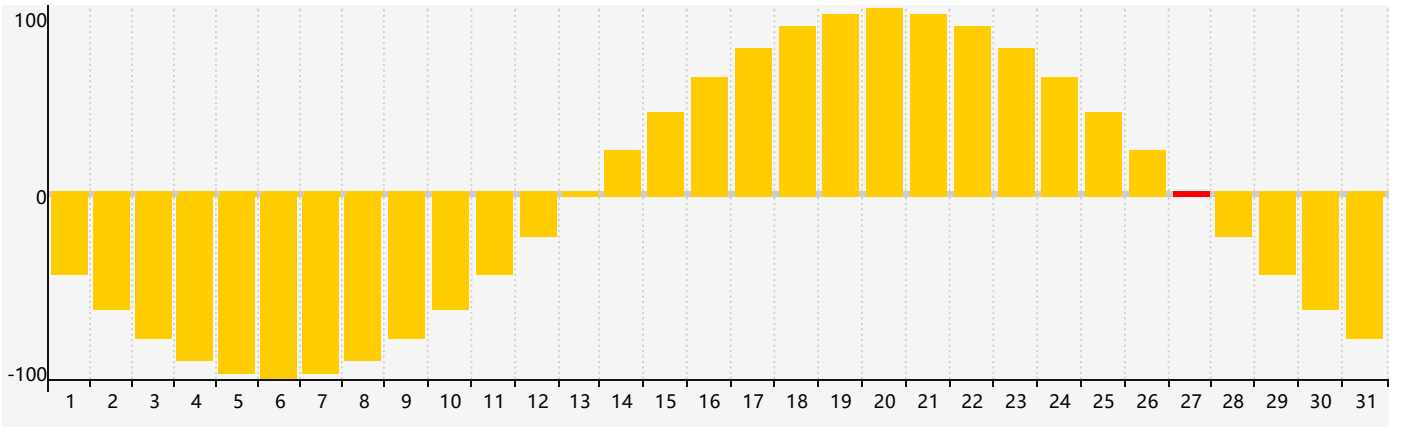

2023年5月智力生理周期曲线图

2023年5月情绪生理周期曲线图

2023年5月体力生理周期曲线图

公元2023年五月 农历癸卯年 [兔年]

星期日	星期一	星期二	星期三	星期四	星期五	星期六
十一 30 智力临界期	十二 1	十三 2	十四 3 体力临界期	十五 4	十六 5	立夏 十七 6
十八 7	十九 8	二十 9	廿一 10	廿二 11	廿三 12	廿四 13
廿五 14	廿六 15	廿七 16	廿八 17	廿九 18	四月初一 19	初二 20
小满 初三 21	初四 22	初五 23	初六 24	初七 25	初八 26 体力临界期	初九 27 情绪临界期
初十 28	十一 29	十二 30	十三 31	十四 1	十五 2 智力临界期	十六 3