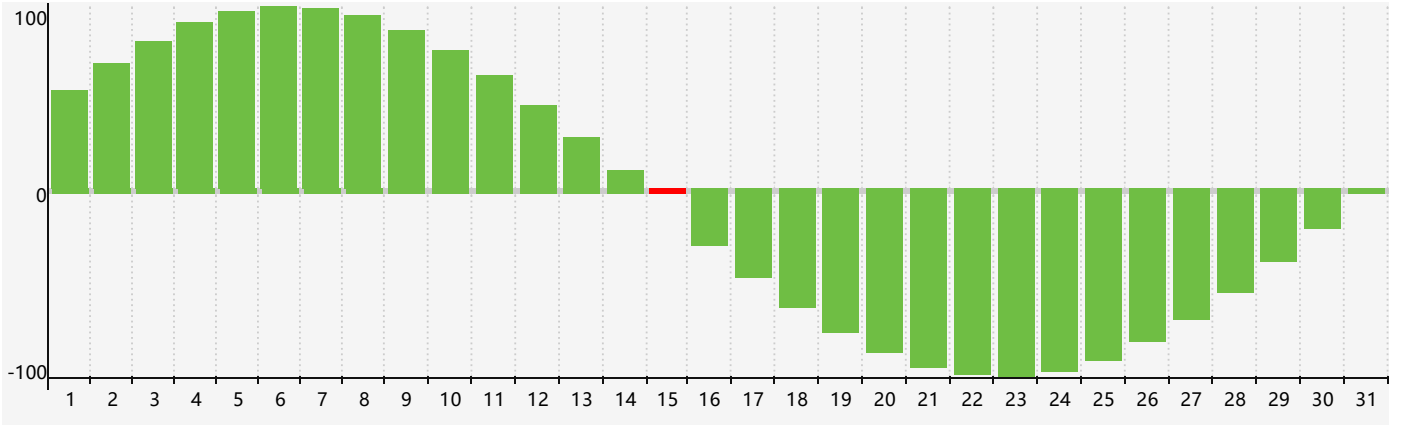

2023年5月智力生理周期曲线图

2023年5月情绪生理周期曲线图

2023年5月体力生理周期曲线图

公元2023年五月 农历癸卯年 [兔年]

星期日	星期一	星期二	星期三	星期四	星期五	星期六
十一 30	十二 1	十三 2	十四 3	十五 4	十六 5 情绪临界期	立夏 十七 6
十八 7	十九 8	二十 9	廿一 10	廿二 11	廿三 12	廿四 13
廿五 14	廿六 15 智力临界期	廿七 16	廿八 17	廿九 18 体力临界期	四月初一 19	初二 20
小满 初三 21	初四 22	初五 23	初六 24	初七 25	初八 26	初九 27
初十 28	十一 29	十二 30	十三 31	十四 1	十五 2 情绪临界期	十六 3