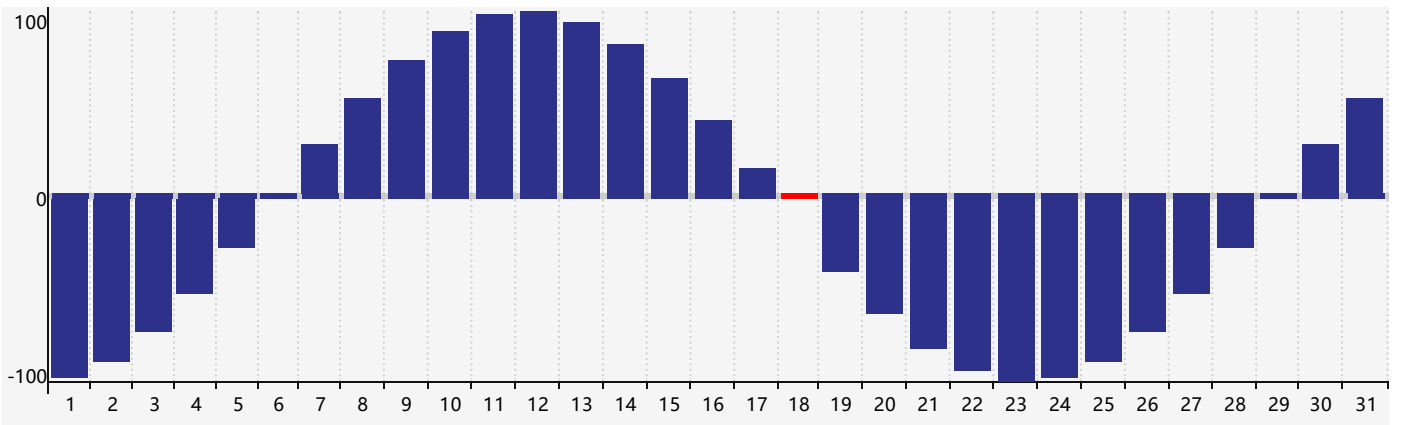

2023年5月智力生理周期曲线图

2023年5月情绪生理周期曲线图

2023年5月体力生理周期曲线图

公元2023年五月 农历癸卯年 [兔年]

星期日	星期一	星期二	星期三	星期四	星期五	星期六
十一 30	十二 1	十三 2	十四 3	十五 4	十六 5 情绪临界期	立夏 十七 6
十八 7	十九 8	二十 9	廿一 10	廿二 11	廿三 12	廿四 13
廿五 14	廿六 15 智力临界期	廿七 16	廿八 17	廿九 18 体力临界期	四月初一 19	初二 20
小满 初三 21	初四 22	初五 23	初六 24	初七 25	初八 26	初九 27
初十 28	十一 29	十二 30	十三 31	十四 1	十五 2 情绪临界期	十六 3