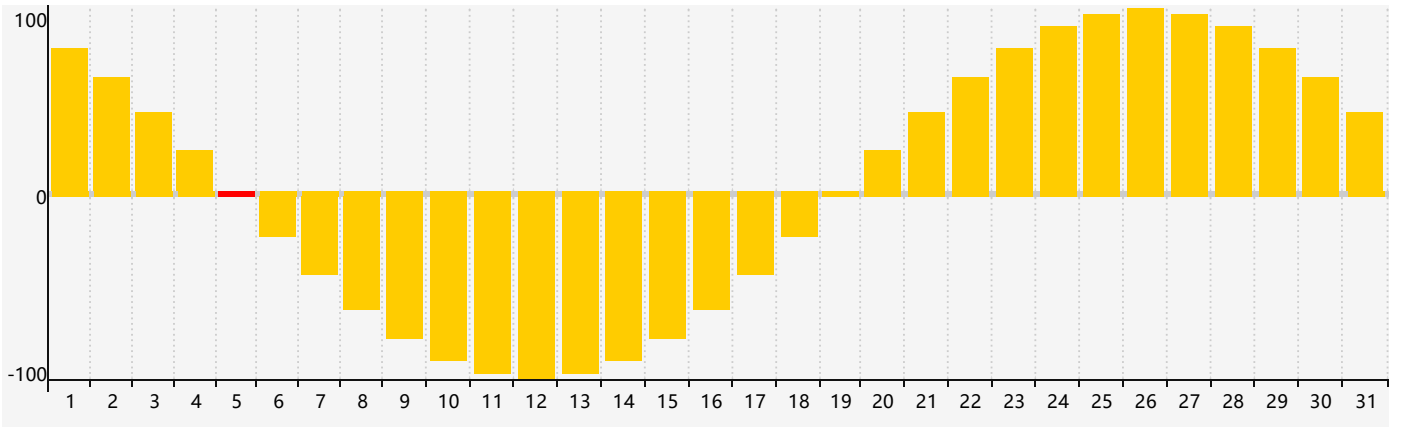

2023年5月智力生理周期曲线图

2023年5月情绪生理周期曲线图

2023年5月体力生理周期曲线图

公元2023年五月 农历癸卯年 [兔年]

星期日	星期一	星期二	星期三	星期四	星期五	星期六
十一 30	十二 1	十三 2	十四 3	十五 4	十六 5 情绪临界期	立夏 十七 6
十八 7	十九 8	二十 9	廿一 10	廿二 11	廿三 12	廿四 13
廿五 14	廿六 15 智力临界期	廿七 16	廿八 17	廿九 18 体力临界期	四月初一 19	初二 20
小满 初三 21	初四 22	初五 23	初六 24	初七 25	初八 26	初九 27
初十 28	十一 29	十二 30	十三 31	十四 1	十五 2 情绪临界期	十六 3