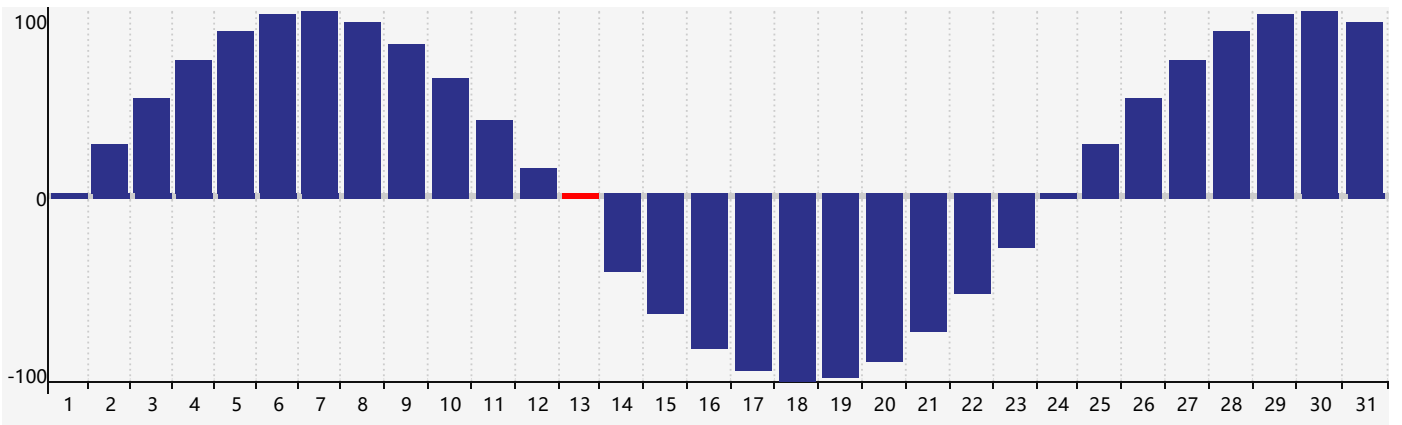

2023年5月智力生理周期曲线图

2023年5月情绪生理周期曲线图

2023年5月体力生理周期曲线图

公元2023年五月 农历癸卯年 [兔年]

星期日	星期一	星期二	星期三	星期四	星期五	星期六
十一 30	十二 1	十三 2	十四 3 情绪临界期	十五 4	十六 5 智力临界期	立夏 十七 6
十八 7	十九 8	二十 9	廿一 10	廿二 11	廿三 12	廿四 13 体力临界期
廿五 14	廿六 15	廿七 16	廿八 17	廿九 18	四月 初一 19	初二 20
小满 初三 21	初四 22	初五 23	初六 24	初七 25	初八 26	初九 27
初十 28	十一 29	十二 30	十三 31 情绪临界期	十四 1	十五 2	十六 3