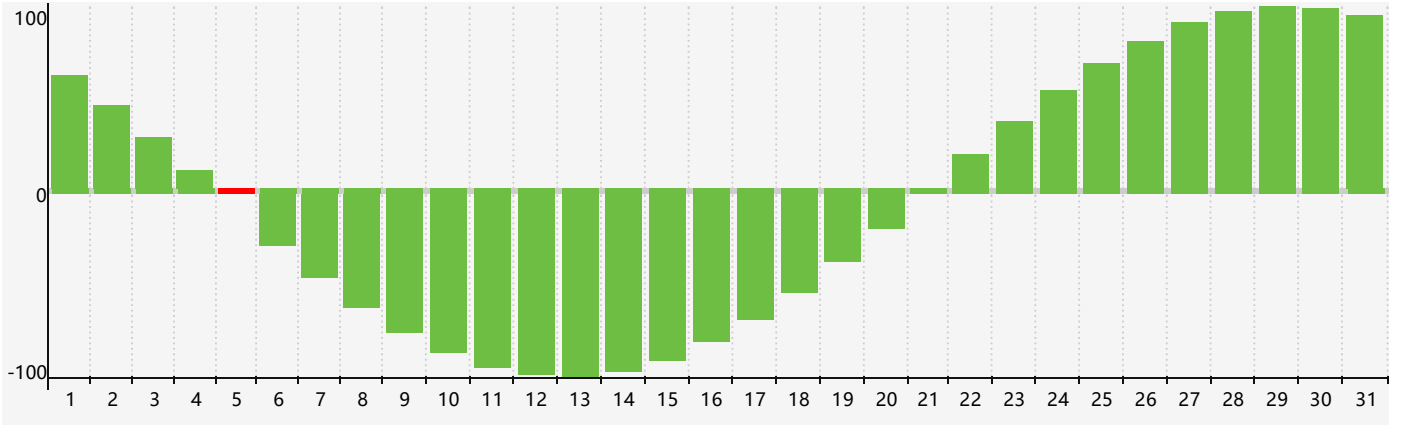

2023年5月智力生理周期曲线图

2023年5月情绪生理周期曲线图

2023年5月体力生理周期曲线图

公元2023年五月 农历癸卯年 [兔年]

星期日	星期一	星期二	星期三	星期四	星期五	星期六
十一 30	十二 1	十三 2	十四 3 情绪临界期	十五 4	十六 5 智力临界期	立夏 十七 6
十八 7	十九 8	二十 9	廿一 10	廿二 11	廿三 12	廿四 13 体力临界期
廿五 14	廿六 15	廿七 16	廿八 17	廿九 18	四月 初一 19	初二 20
小满 初三 21	初四 22	初五 23	初六 24	初七 25	初八 26	初九 27
初十 28	十一 29	十二 30	十三 31 情绪临界期	十四 1	十五 2	十六 3