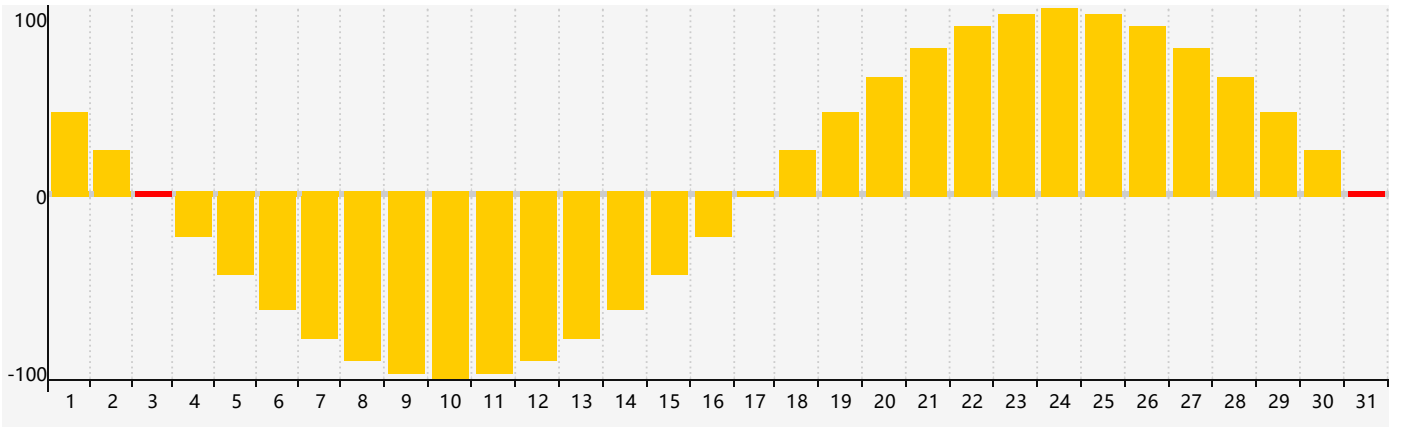

2023年5月智力生理周期曲线图

2023年5月情绪生理周期曲线图

2023年5月体力生理周期曲线图

公元2023年五月 农历癸卯年 [兔年]

星期日	星期一	星期二	星期三	星期四	星期五	星期六
十一 30	十二 1	十三 2	十四 3 情绪临界期	十五 4	十六 5 智力临界期	立夏 十七 6
十八 7	十九 8	二十 9	廿一 10	廿二 11	廿三 12	廿四 13 体力临界期
廿五 14	廿六 15	廿七 16	廿八 17	廿九 18	四月 初一 19	初二 20
小满 初三 21	初四 22	初五 23	初六 24	初七 25	初八 26	初九 27
初十 28	十一 29	十二 30	十三 31 情绪临界期	十四 1	十五 2	十六 3