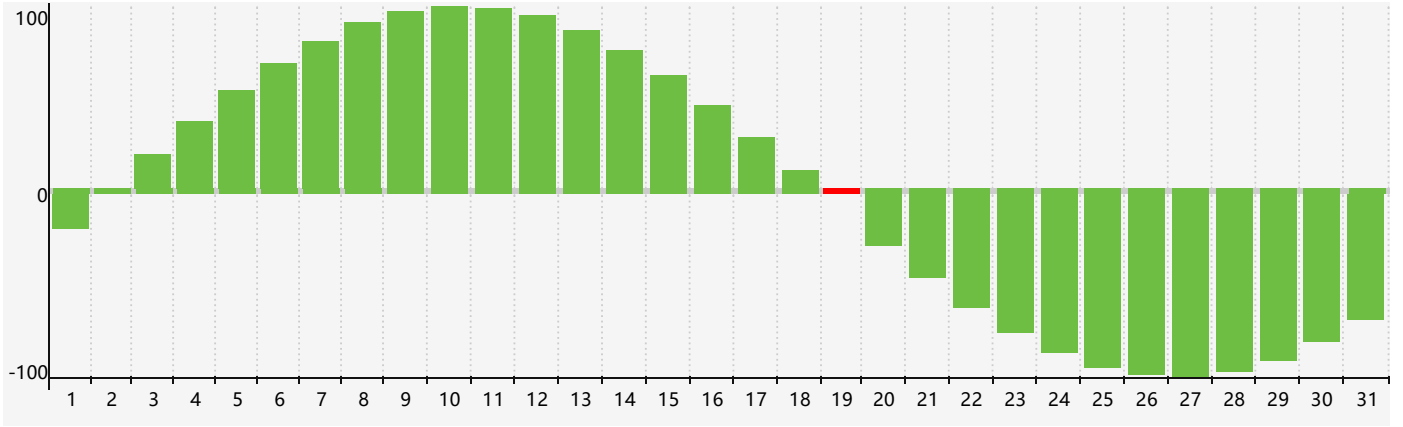

### 2023年3月智力生理周期曲线图

公元2023年三月 农历癸卯年 [兔年]

星期日	星期一	星期二	星期三	星期四	星期五	星期六
初七 26	初八 27	初九 28	初十 1	十一 2	十二 3	十三 4
十四 5	惊蛰 十五 6	十六 7	十七 8	十八 9	十九 10	二十 11
廿一 12	廿二 13	廿三 14	廿四 15	廿五 16	廿六 17	廿七 18
廿八 19 智力临界期	廿九 20	春分 三十 21	闰二月初一 22	初二 23	初三 24	初四 25
初五 26	初六 27	初七 28	初八 29	初九 30	初十 31	十一 1