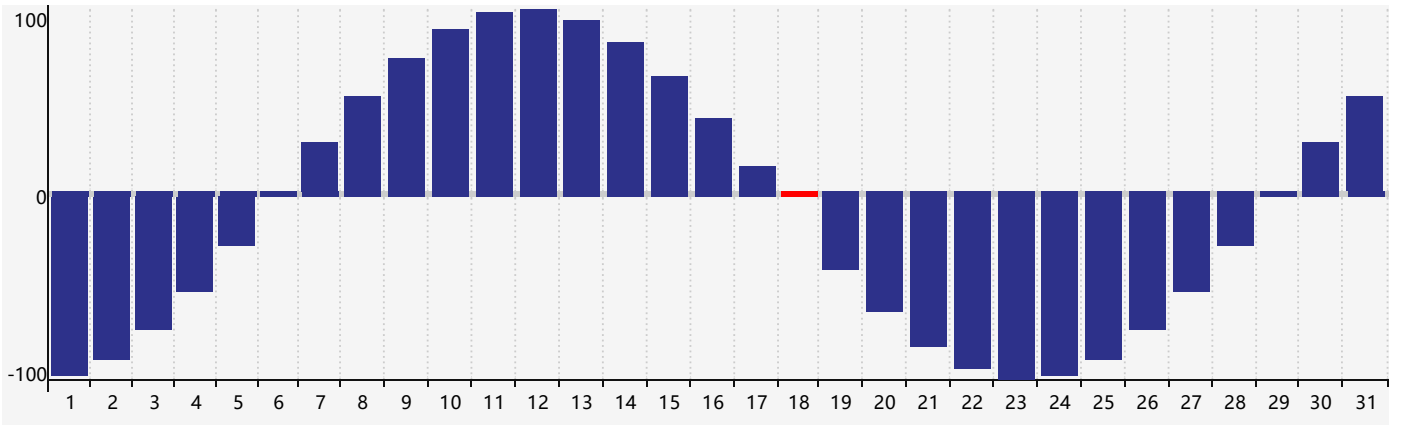

2023年3月智力生理周期曲线图

2023年3月情绪生理周期曲线图

2023年3月体力生理周期曲线图

公元2023年三月 农历癸卯年 [兔年]

星期日	星期一	星期二	星期三	星期四	星期五	星期六
初七 26	初八 27	初九 28	初十 1	十一 2	十二 3	十三 4
十四 5	惊蛰 十五 6	十六 7	十七 8	十八 9	十九 10	二十 11
廿一 12	廿二 13	廿三 14	廿四 15 情绪临界期	廿五 16	廿六 17	廿七 18 体力临界期
廿八 19	廿九 20 智力临界期	春分 三十 21	闰二月初一 22	初二 23	初三 24	初四 25
初五 26	初六 27	初七 28	初八 29	初九 30	初十 31	十一 1