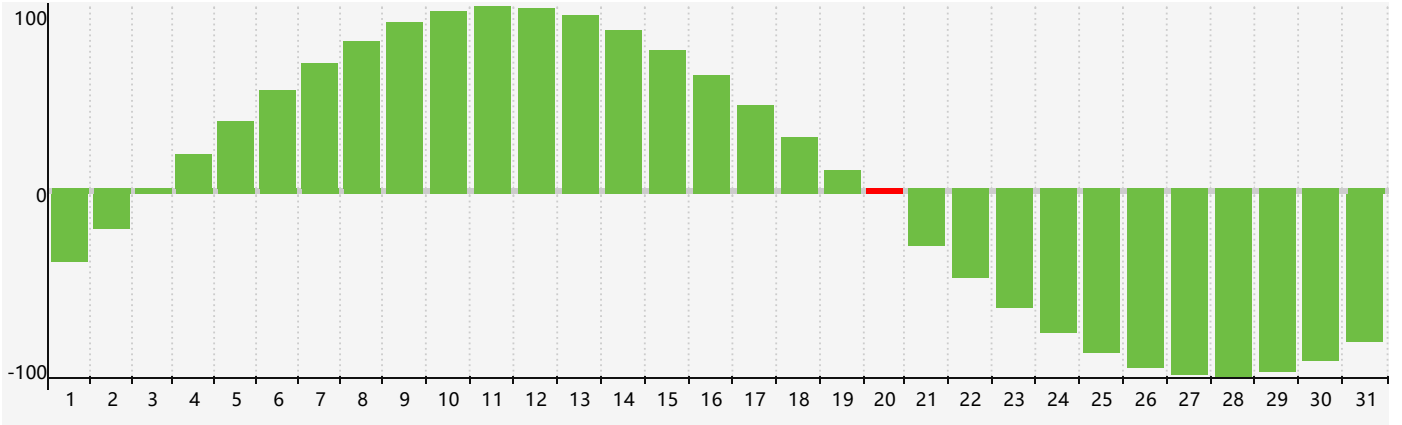

2023年3月智力生理周期曲线图

2023年3月情绪生理周期曲线图

2023年3月体力生理周期曲线图

公元2023年三月 农历癸卯年 [兔年]

星期日	星期一	星期二	星期三	星期四	星期五	星期六
初七 26	初八 27	初九 28	初十 1	十一 2	十二 3	十三 4
十四 5	惊蛰 十五 6	十六 7	十七 8	十八 9	十九 10	二十 11
廿一 12	廿二 13	廿三 14	廿四 15 情绪临界期	廿五 16	廿六 17	廿七 18 体力临界期
廿八 19	廿九 20 智力临界期	春分 三十 21	闰二月初一 22	初二 23	初三 24	初四 25
初五 26	初六 27	初七 28	初八 29	初九 30	初十 31	十一 1