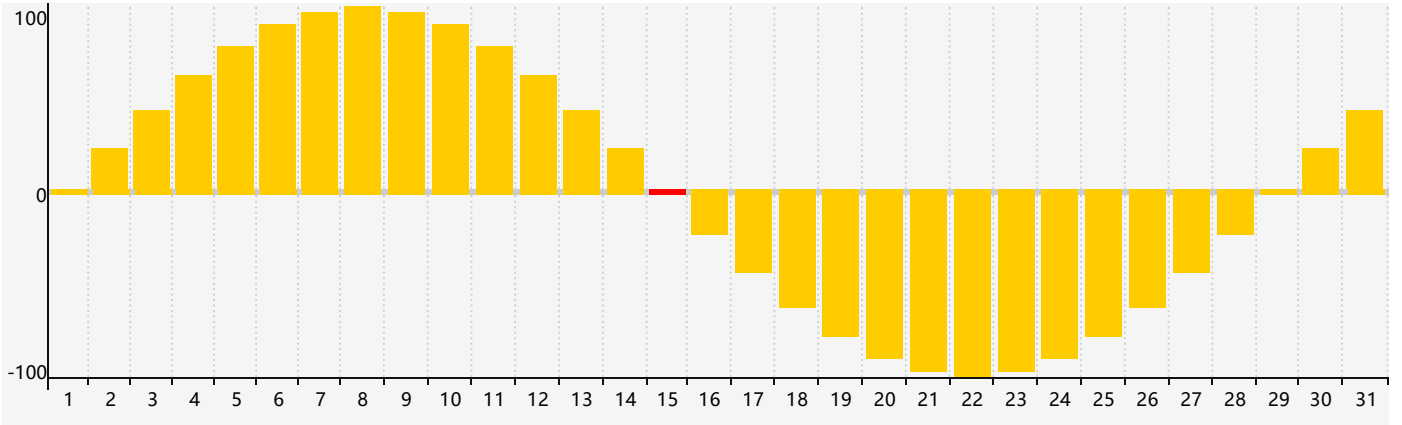

2023年3月智力生理周期曲线图

2023年3月情绪生理周期曲线图

2023年3月体力生理周期曲线图

公元2023年三月 农历癸卯年 [兔年]

星期日	星期一	星期二	星期三	星期四	星期五	星期六
初七 26	初八 27	初九 28	初十 1	十一 2	十二 3	十三 4
十四 5	惊蛰 十五 6	十六 7	十七 8	十八 9	十九 10	二十 11
廿一 12	廿二 13	廿三 14	廿四 15 情绪临界期	廿五 16	廿六 17	廿七 18 体力临界期
廿八 19	廿九 20 智力临界期	春分 三十 21	闰二月初一 22	初二 23	初三 24	初四 25
初五 26	初六 27	初七 28	初八 29	初九 30	初十 31	十一 1