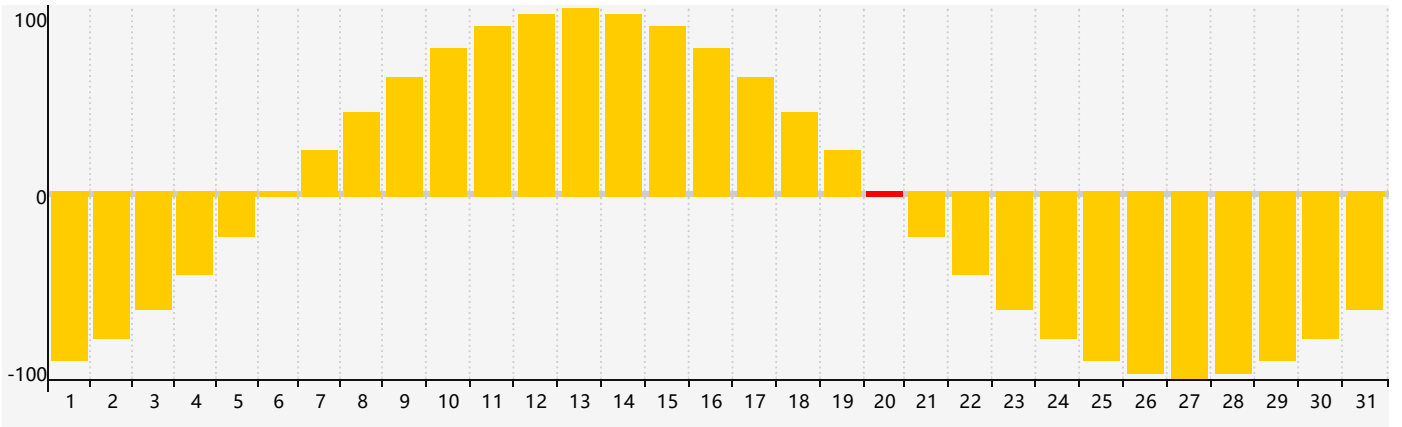

2023年3月智力生理周期曲线图

2023年3月情绪生理周期曲线图

2023年3月体力生理周期曲线图

公元2023年三月 农历癸卯年 [兔年]

星期日	星期一	星期二	星期三	星期四	星期五	星期六
初七 26	初八 27	初九 28	初十 1	十一 2 智力临界期	十二 3	十三 4
十四 5	惊蛰 十五 6	十六 7	十七 8	十八 9 体力临界期	十九 10	二十 11
廿一 12	廿二 13	廿三 14	廿四 15	廿五 16	廿六 17	廿七 18
廿八 19	廿九 20 情绪临界期	春分 三十 21	闰二月初一 22	初二 23	初三 24	初四 25
初五 26	初六 27	初七 28	初八 29	初九 30	初十 31	十一 1 体力临界期