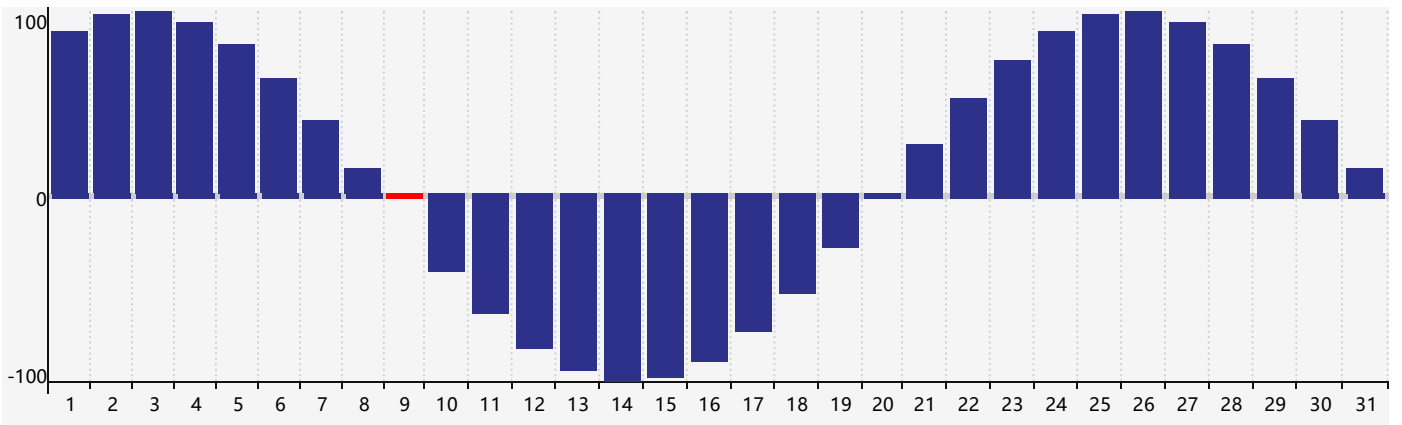

2023年3月智力生理周期曲线图

2023年3月情绪生理周期曲线图

2023年3月体力生理周期曲线图

公元2023年三月 农历癸卯年 [兔年]

星期日	星期一	星期二	星期三	星期四	星期五	星期六
初七 26	初八 27	初九 28	初十 1	十一 2 智力临界期	十二 3	十三 4
十四 5	惊蛰 十五 6	十六 7	十七 8	十八 9 体力临界期	十九 10	二十 11
廿一 12	廿二 13	廿三 14	廿四 15	廿五 16	廿六 17	廿七 18
廿八 19	廿九 20 情绪临界期	春分 三十 21	闰二月初一 22	初二 23	初三 24	初四 25
初五 26	初六 27	初七 28	初八 29	初九 30	初十 31	十一 1 体力临界期