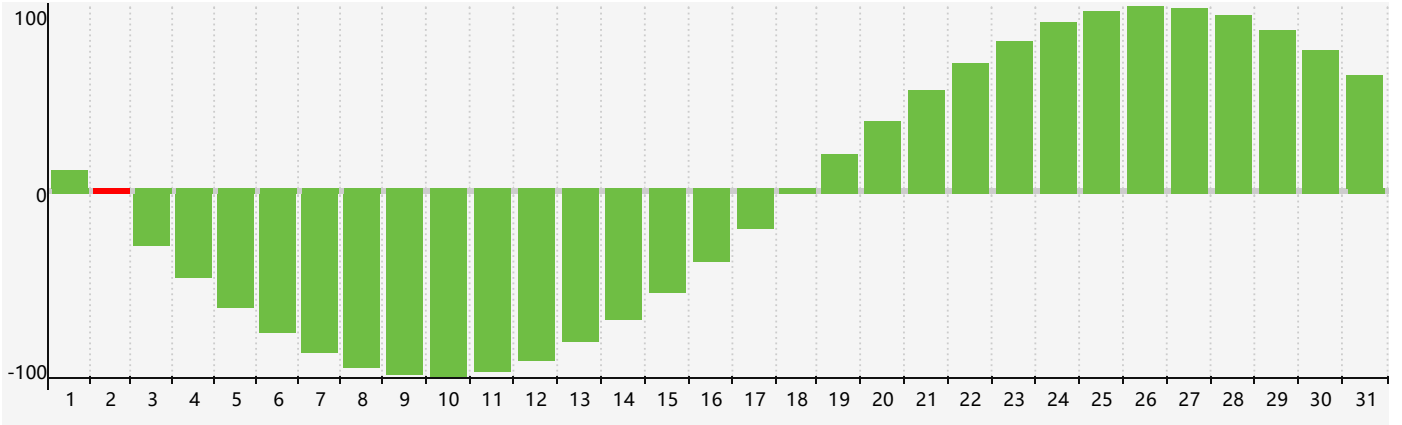

2023年3月智力生理周期曲线图

2023年3月情绪生理周期曲线图

2023年3月体力生理周期曲线图

公元2023年三月 农历癸卯年 [兔年]

星期日	星期一	星期二	星期三	星期四	星期五	星期六
初七 26	初八 27	初九 28	初十 1	十一 2 智力临界期	十二 3	十三 4
十四 5	惊蛰 十五 6	十六 7	十七 8	十八 9 体力临界期	十九 10	二十 11
廿一 12	廿二 13	廿三 14	廿四 15	廿五 16	廿六 17	廿七 18
廿八 19	廿九 20 情绪临界期	春分 三十 21	闰二月初一 22	初二 23	初三 24	初四 25
初五 26	初六 27	初七 28	初八 29	初九 30	初十 31	十一 1 体力临界期