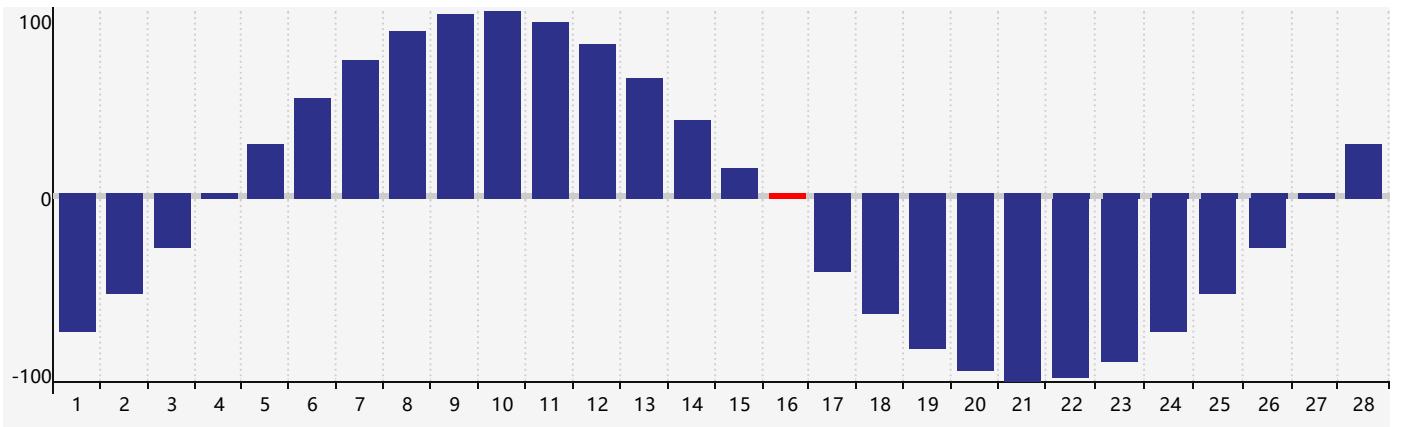

2023年2月智力生理周期曲线图

2023年2月情绪生理周期曲线图

2023年2月体力生理周期曲线图

公元2023年二月 农历癸卯年 [兔年]

星期日	星期一	星期二	星期三	星期四	星期五	星期六
初八 29	初九 30	初十 31 情绪临界期	十一 1	十二 2	十三 3	立春 十四 4
十五 5	十六 6	十七 7	十八 8	十九 9	二十 10	廿一 11
廿二 12	廿三 13	廿四 14	廿五 15	廿六 16 体力临界期	廿七 17	廿八 18
雨水 廿九 19	二月初一 20	初二 21	初三 22	初四 23	初五 24	初六 25
初七 26 智力临界期	初八 27	初九 28 情绪临界期	初十 1	十一 2	十二 3	十三 4