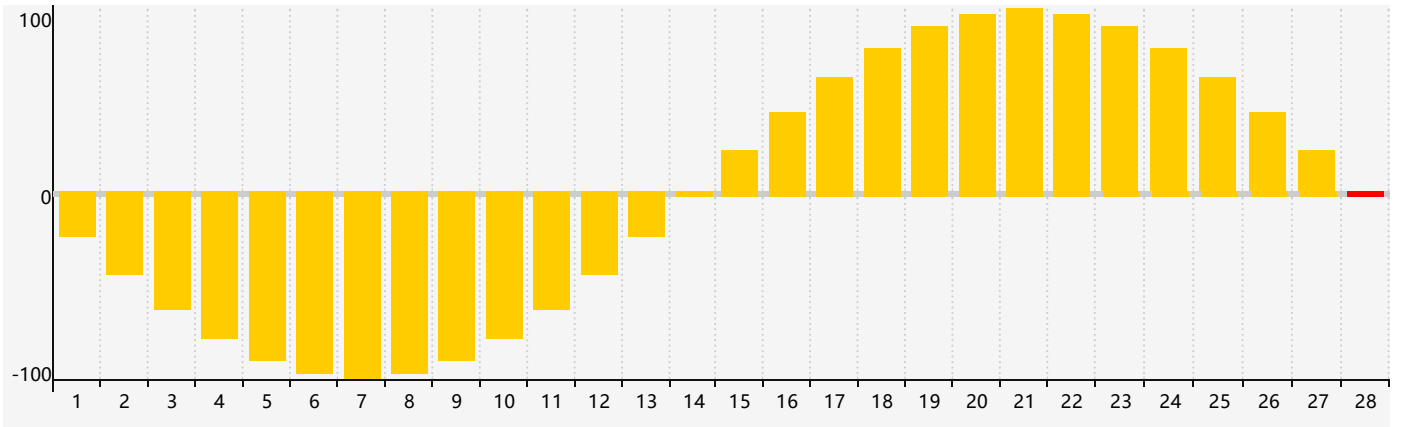

2023年2月智力生理周期曲线图

2023年2月情绪生理周期曲线图

2023年2月体力生理周期曲线图

公元2023年二月 农历癸卯年 [兔年]

星期日	星期一	星期二	星期三	星期四	星期五	星期六
初八 29	初九 30	初十 31 情绪临界期	十一 1	十二 2	十三 3	立春 十四 4
十五 5	十六 6	十七 7	十八 8	十九 9	二十 10	廿一 11
廿二 12	廿三 13	廿四 14	廿五 15	廿六 16 体力临界期	廿七 17	廿八 18
雨水 廿九 19	二月初一 20	初二 21	初三 22	初四 23	初五 24	初六 25
初七 26 智力临界期	初八 27	初九 28 情绪临界期	初十 1	十一 2	十二 3	十三 4