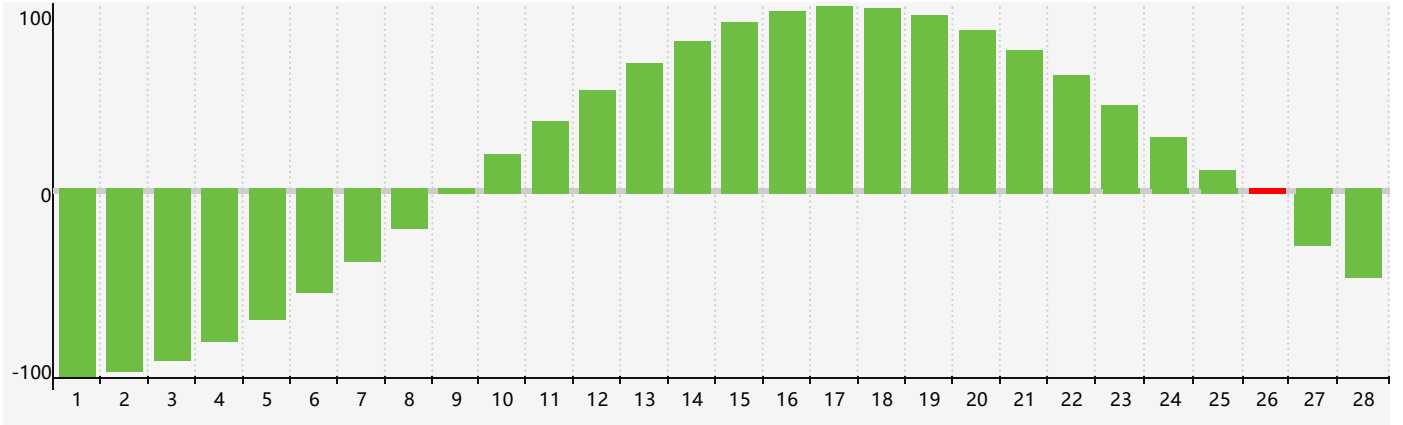

2023年2月智力生理周期曲线图

2023年2月情绪生理周期曲线图

2023年2月体力生理周期曲线图

公元2023年二月 农历癸卯年 [兔年]

星期日	星期一	星期二	星期三	星期四	星期五	星期六
初八 29	初九 30	初十 31 情绪临界期	十一 1	十二 2	十三 3	立春 十四 4
十五 5	十六 6	十七 7	十八 8	十九 9	二十 10	廿一 11
廿二 12	廿三 13	廿四 14	廿五 15	廿六 16 体力临界期	廿七 17	廿八 18
雨水 廿九 19	二月初一 20	初二 21	初三 22	初四 23	初五 24	初六 25
初七 26 智力临界期	初八 27	初九 28 情绪临界期	初十 1	十一 2	十二 3	十三 4