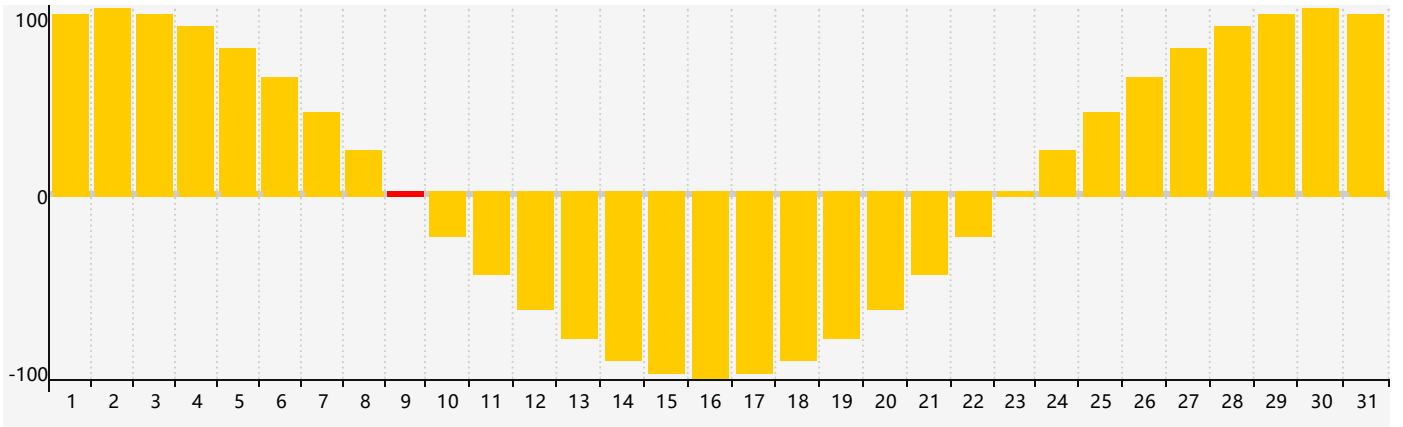

### 2023年12月智力生理周期曲线图

### 2023年12月情绪生理周期曲线图

### 2023年12月体力生理周期曲线图

公元2023年十二月 农历癸卯年 [兔年]

星期日	星期一	星期二	星期三	星期四	星期五	星期六
十四 26	十五 27	十六 28 体力临界期	十七 29	十八 30	十九 1	二十 2
廿一 3	廿二 4	廿三 5	廿四 6	大雪 廿五 7	廿六 8	廿七 9 情绪临界期
廿八 10	廿九 11 智力临界期	三十 12	十一月 初一 13	初二 14	初三 15	初四 16
初五 17	初六 18	初七 19	初八 20	初九 21 体力临界期	冬至 初十 22	十一 23
十二 24	十三 25	十四 26	十五 27	十六 28	十七 29	十八 30
十九 31	二十 1	廿一 2	廿二 3	廿三 4	廿四 5	小寒 廿五 6 情绪临界期