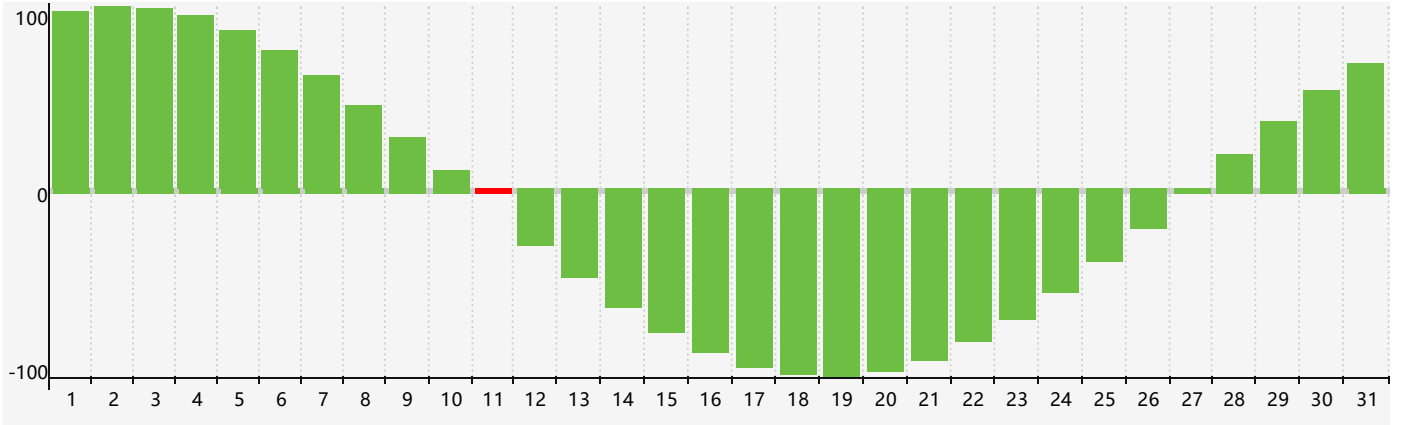

### 2023年12月智力生理周期曲线图

### 2023年12月情绪生理周期曲线图

### 2023年12月体力生理周期曲线图

公元2023年十二月 农历癸卯年 [兔年]

星期日	星期一	星期二	星期三	星期四	星期五	星期六
十四 26	十五 27	十六 28 体力临界期	十七 29	十八 30	十九 1	二十 2
廿一 3	廿二 4	廿三 5	廿四 6	大雪 廿五 7	廿六 8	廿七 9 情绪临界期
廿八 10	廿九 11 智力临界期	三十 12	十一月 初一 13	初二 14	初三 15	初四 16
初五 17	初六 18	初七 19	初八 20	初九 21 体力临界期	冬至 初十 22	十一 23
十二 24	十三 25	十四 26	十五 27	十六 28	十七 29	十八 30
十九 31	二十 1	廿一 2	廿二 3	廿三 4	廿四 5	小寒 廿五 6 情绪临界期