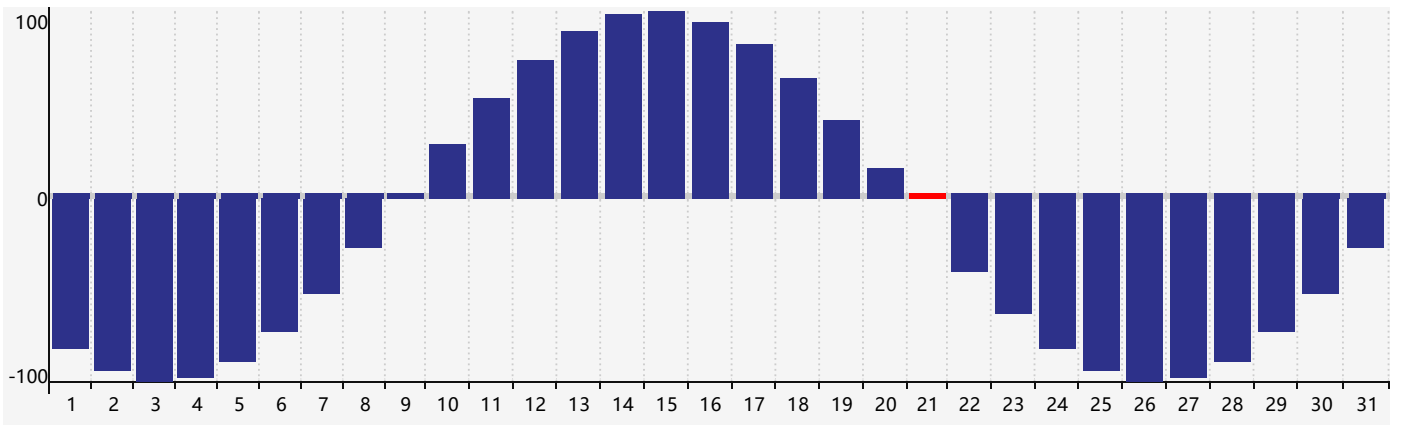

### 2023年12月智力生理周期曲线图

### 2023年12月情绪生理周期曲线图

### 2023年12月体力生理周期曲线图

公元2023年十二月 农历癸卯年 [兔年]

星期日	星期一	星期二	星期三	星期四	星期五	星期六
十四 26	十五 27	十六 28 体力临界期	十七 29	十八 30	十九 1	二十 2
廿一 3	廿二 4	廿三 5	廿四 6	大雪 廿五 7	廿六 8	廿七 9 情绪临界期
廿八 10	廿九 11 智力临界期	三十 12	十一月 初一 13	初二 14	初三 15	初四 16
初五 17	初六 18	初七 19	初八 20	初九 21 体力临界期	冬至 初十 22	十一 23
十二 24	十三 25	十四 26	十五 27	十六 28	十七 29	十八 30
十九 31	二十 1	廿一 2	廿二 3	廿三 4	廿四 5	小寒 廿五 6 情绪临界期