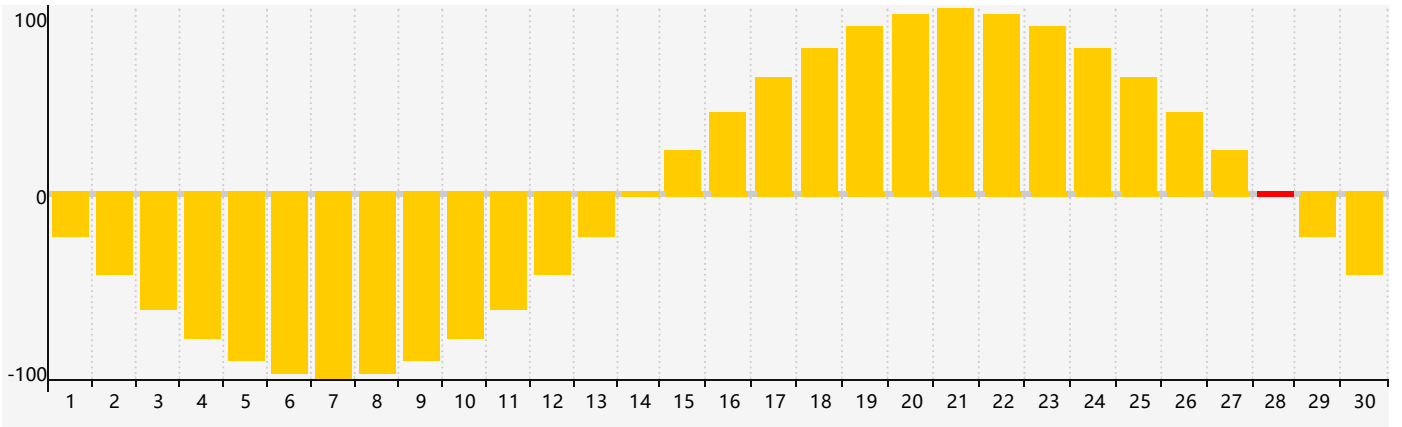

2022年9月智力生理周期曲线图

2022年9月情绪生理周期曲线图

2022年9月体力生理周期曲线图

公元2022年九月 农历壬寅年 [虎年]

星期日	星期一	星期二	星期三	星期四	星期五	星期六
初二 28	初三 29	初四 30	初五 31 情绪临界期	初六 1	初七 2	初八 3
初九 4	初十 5	十一 6 智力临界期	十二 7 体力临界期	白露十三 8	十四 9	十五 10
十六 11	十七 12	十八 13	十九 14	二十 15	廿一 16	廿二 17
廿三 18	廿四 19	廿五 20	廿六 21	廿七 22	秋分廿八 23	廿九 24
三十 25	九月初一 26	初二 27	初三 28 情绪临界期	初四 29	初五 30 体力临界期	初六 1