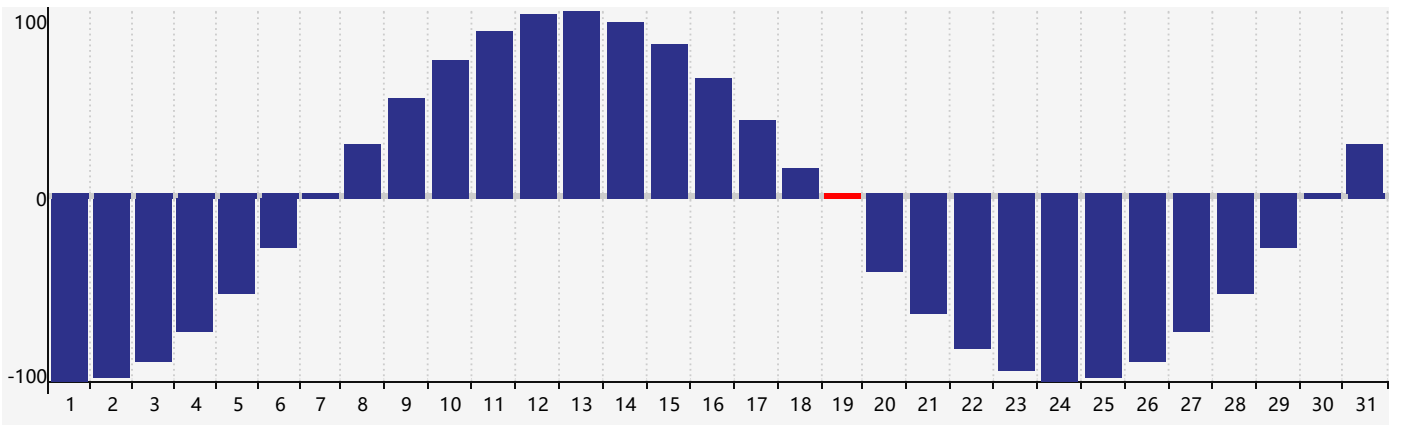

2022年8月智力生理周期曲线图

2022年8月情绪生理周期曲线图

2022年8月体力生理周期曲线图

公元2022年八月 农历壬寅年 [虎年]

星期日	星期一	星期二	星期三	星期四	星期五	星期六
初三 31	初四 1	初五 2	初六 3	初七 4	初八 5	初九 6
立秋 初十 7 情绪临界期	十一 8	十二 9	十三 10	十四 11	十五 12	十六 13
十七 14	十八 15	十九 16	二十 17	廿一 18	廿二 19 体力临界期	廿三 20
廿四 21	廿五 22	处暑 廿六 23 智力临界期	廿七 24	廿八 25	廿九 26	八月初一 27
初二 28	初三 29	初四 30	初五 31	初六 1	初七 2	初八 3