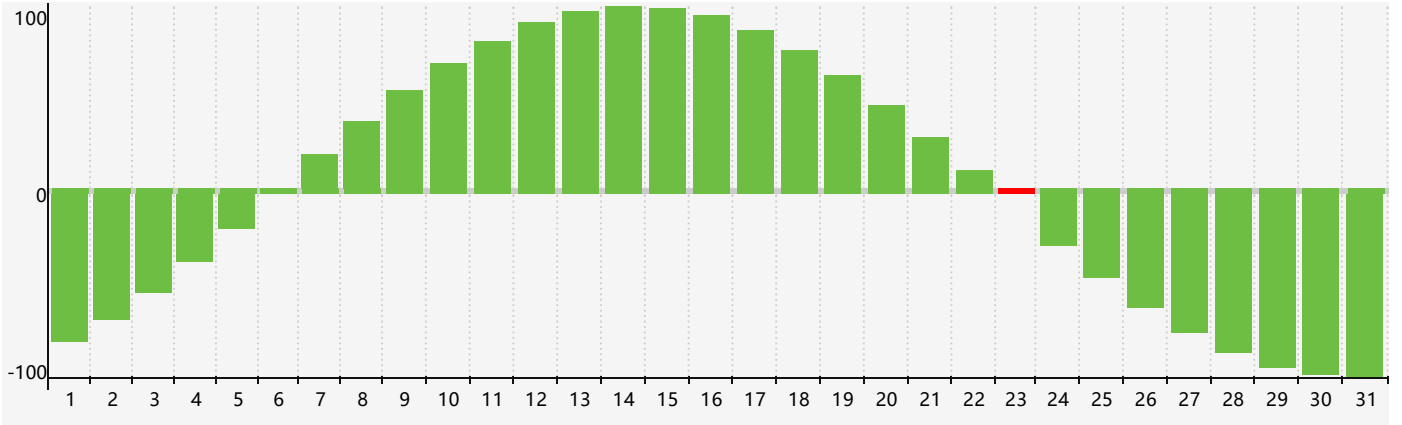

2022年8月智力生理周期曲线图

2022年8月情绪生理周期曲线图

2022年8月体力生理周期曲线图

公元2022年八月 农历壬寅年 [虎年]

星期日	星期一	星期二	星期三	星期四	星期五	星期六
初三 31	初四 1	初五 2	初六 3	初七 4	初八 5	初九 6
立秋 初十 7 情绪临界期	十一 8	十二 9	十三 10	十四 11	十五 12	十六 13
十七 14	十八 15	十九 16	二十 17	廿一 18	廿二 19 体力临界期	廿三 20
廿四 21	廿五 22	处暑 廿六 23 智力临界期	廿七 24	廿八 25	廿九 26	八月初一 27
初二 28	初三 29	初四 30	初五 31	初六 1	初七 2	初八 3