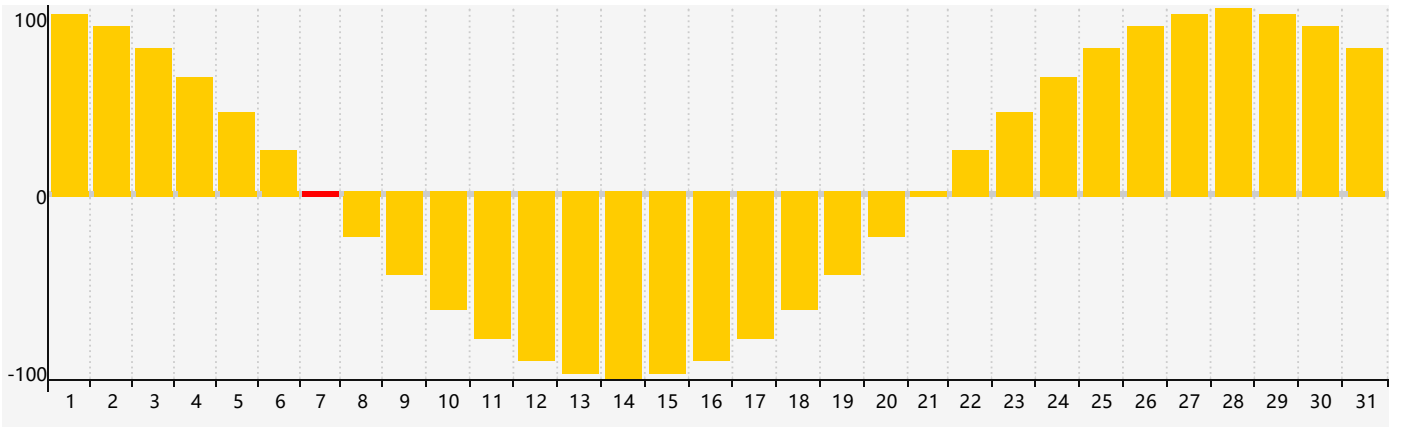

2022年8月智力生理周期曲线图

2022年8月情绪生理周期曲线图

2022年8月体力生理周期曲线图

公元2022年八月 农历壬寅年 [虎年]

星期日	星期一	星期二	星期三	星期四	星期五	星期六
初三 31	初四 1	初五 2	初六 3	初七 4	初八 5	初九 6
立秋 初十 7 情绪临界期	十一 8	十二 9	十三 10	十四 11	十五 12	十六 13
十七 14	十八 15	十九 16	二十 17	廿一 18	廿二 19 体力临界期	廿三 20
廿四 21	廿五 22	处暑 廿六 23 智力临界期	廿七 24	廿八 25	廿九 26	八月初一 27
初二 28	初三 29	初四 30	初五 31	初六 1	初七 2	初八 3