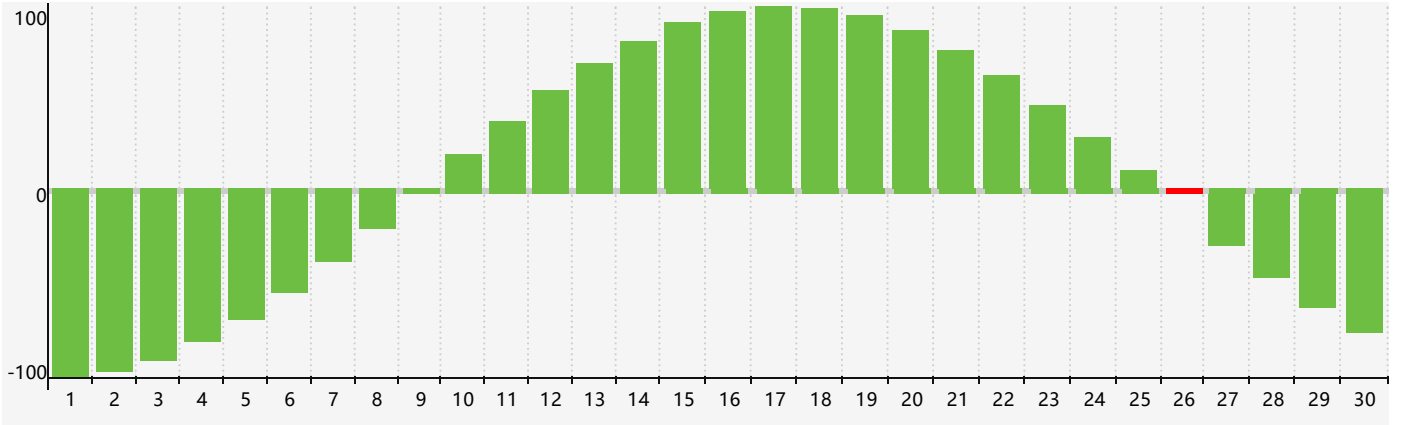

### 2022年6月智力生理周期曲线图

### 2022年6月情绪生理周期曲线图

### 2022年6月体力生理周期曲线图

公元2022年六月 农历壬寅年 [虎年]

星期日	星期一	星期二	星期三	星期四	星期五	星期六
廿九 29	五月初一 30	初二 31	初三 1	初四 2	初五 3	初六 4 体力临界期
初七 5	芒种 初八 6	初九 7	初十 8	十一 9	十二 10 情绪临界期	十三 11
十四 12	十五 13	十六 14	十七 15	十八 16	十九 17	二十 18
廿一 19	廿二 20	夏至 廿三 21	廿四 22	廿五 23	廿六 24	廿七 25
廿八 26 智力临界期	廿九 27 体力临界期	三十 28	六月初一 29	初二 30	初三 1	初四 2