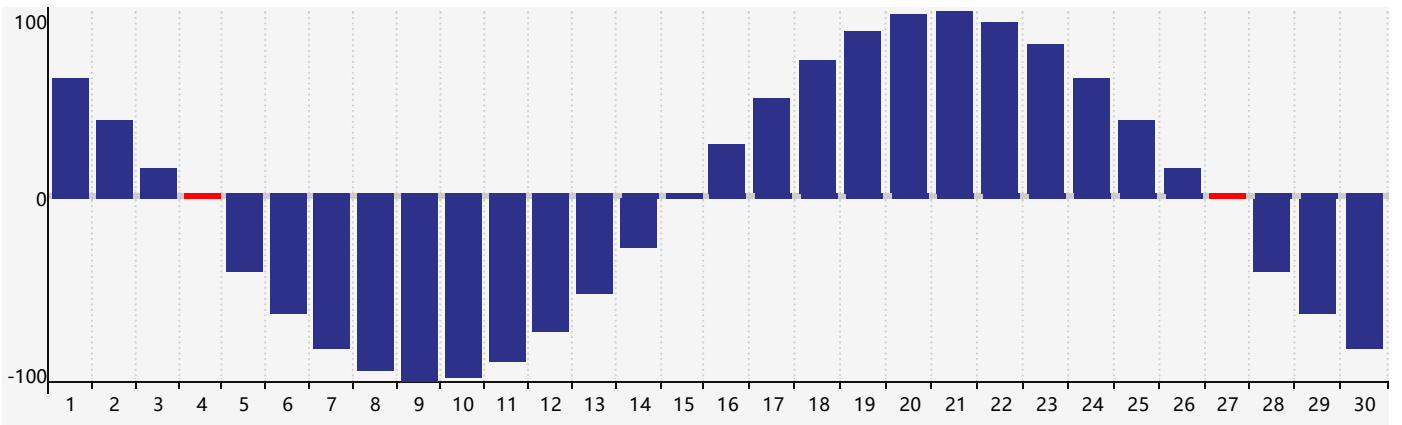

### 2022年6月智力生理周期曲线图

### 2022年6月情绪生理周期曲线图

### 2022年6月体力生理周期曲线图

公元2022年六月 农历壬寅年 [虎年]

星期日	星期一	星期二	星期三	星期四	星期五	星期六
廿九 29	五月初一 30	初二 31	初三 1	初四 2	初五 3	初六 4 体力临界期
初七 5	芒种 初八 6	初九 7	初十 8	十一 9	十二 10 情绪临界期	十三 11
十四 12	十五 13	十六 14	十七 15	十八 16	十九 17	二十 18
廿一 19	廿二 20	夏至 廿三 21	廿四 22	廿五 23	廿六 24	廿七 25
廿八 26 智力临界期	廿九 27 体力临界期	三十 28	六月初一 29	初二 30	初三 1	初四 2