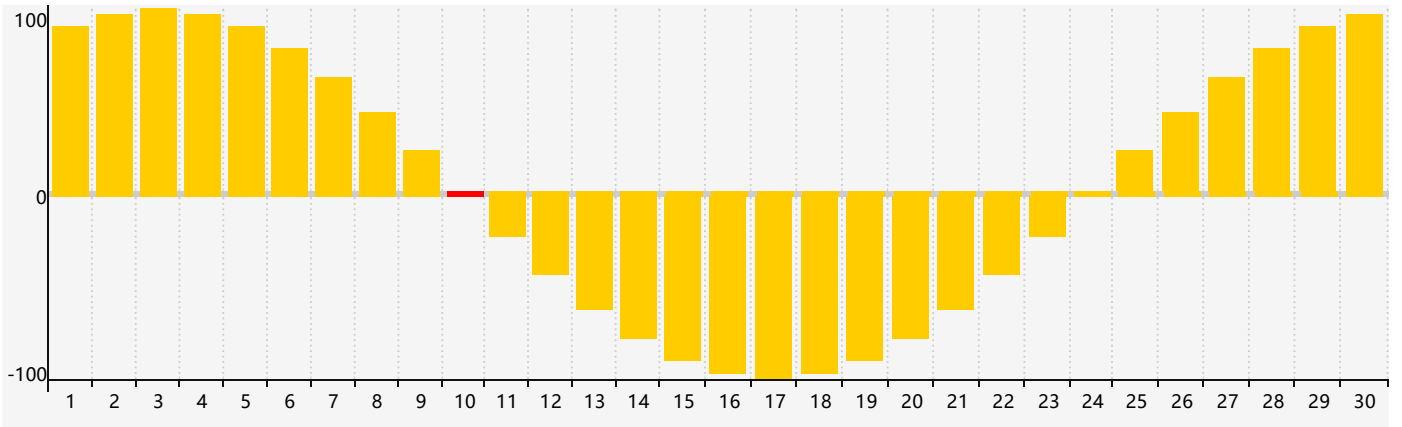

### 2022年6月智力生理周期曲线图

### 2022年6月情绪生理周期曲线图

### 2022年6月体力生理周期曲线图

公元2022年六月 农历壬寅年 [虎年]

星期日	星期一	星期二	星期三	星期四	星期五	星期六
廿九 29	五月初一 30	初二 31	初三 1	初四 2	初五 3	初六 4 体力临界期
初七 5	芒种 初八 6	初九 7	初十 8	十一 9	十二 10 情绪临界期	十三 11
十四 12	十五 13	十六 14	十七 15	十八 16	十九 17	二十 18
廿一 19	廿二 20	夏至 廿三 21	廿四 22	廿五 23	廿六 24	廿七 25
廿八 26 智力临界期	廿九 27 体力临界期	三十 28	六月初一 29	初二 30	初三 1	初四 2