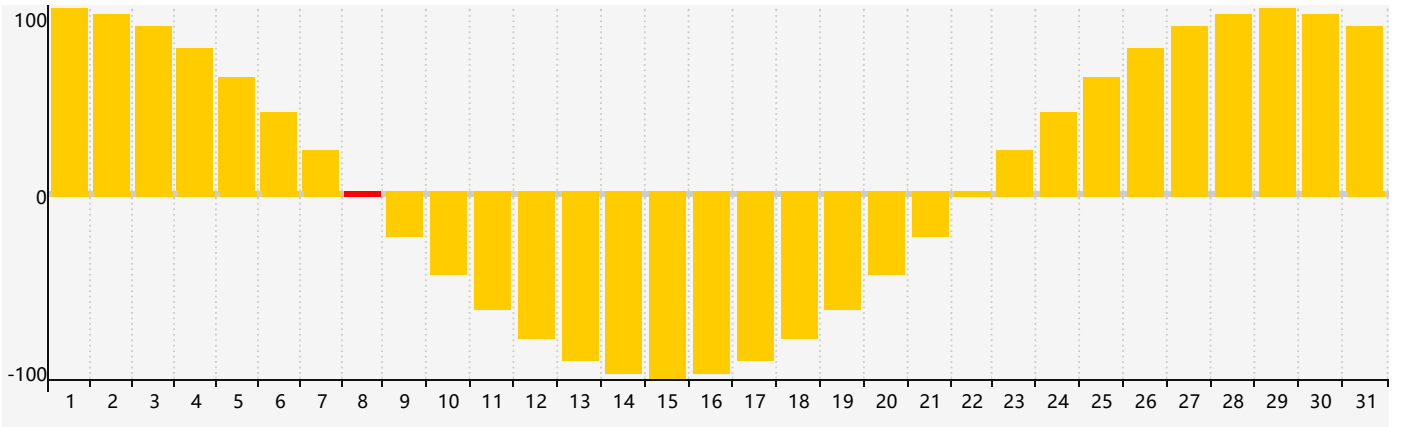

2022年5月智力生理周期曲线图

2022年5月情绪生理周期曲线图

2022年5月体力生理周期曲线图

公元2022年五月 农历壬寅年 [虎年]

星期日	星期一	星期二	星期三	星期四	星期五	星期六
四月 初一 1 	初二 2 	初三 3 	初四 4 智力临界期 体力 临界期 	立夏 初五 5 	初六 6 	初七 7 
初八 8 情绪临界期 	初九 9 	初十 10 	十一 11 	十二 12 	十三 13 	十四 14 
十五 15 	十六 16 	十七 17 	十八 18 	十九 19 	二十 20 	小满 廿一 21 
廿二 22 	廿三 23 	廿四 24 	廿五 25 	廿六 26 	廿七 27 体力临界期 	廿八 28 
廿九 29 	五月初一 30 	初二 31 	初三 1 	初四 2 	初五 3 	初六 4 