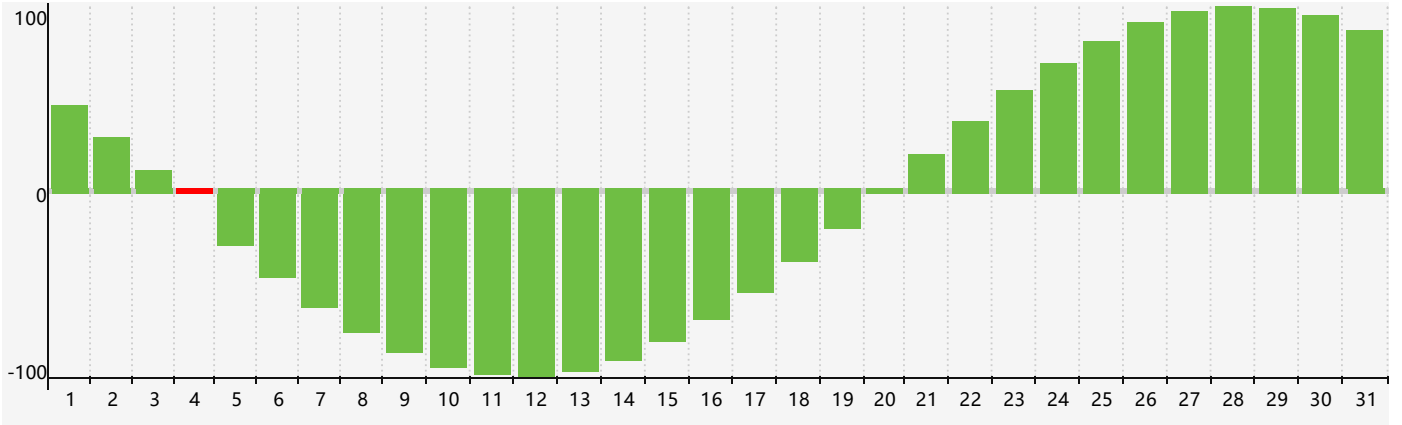

2022年5月智力生理周期曲线图

2022年5月情绪生理周期曲线图

2022年5月体力生理周期曲线图

公元2022年五月 农历壬寅年 [虎年]

星期日	星期一	星期二	星期三	星期四	星期五	星期六
四月 初一 1 	初二 2 	初三 3 	初四 4 智力临界期 体力 临界期 	立夏 初五 5 	初六 6 	初七 7 
初八 8 情绪临界期 	初九 9 	初十 10 	十一 11 	十二 12 	十三 13 	十四 14 
十五 15 	十六 16 	十七 17 	十八 18 	十九 19 	二十 20 	小满 廿一 21 
廿二 22 	廿三 23 	廿四 24 	廿五 25 	廿六 26 	廿七 27 体力临界期 	廿八 28 
廿九 29 	五月初一 30 	初二 31 	初三 1 	初四 2 	初五 3 	初六 4 