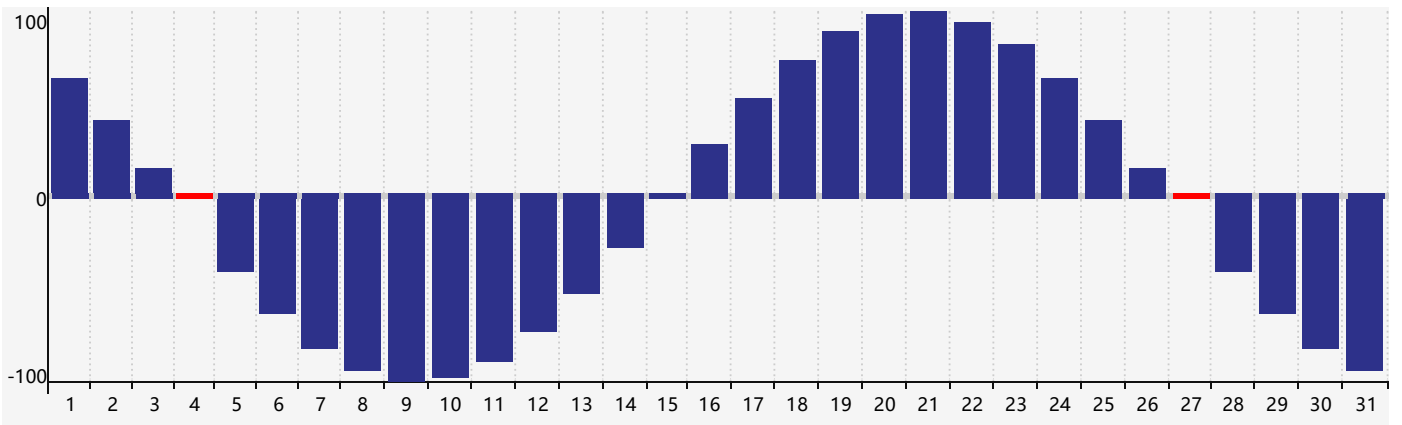

2022年5月智力生理周期曲线图

2022年5月情绪生理周期曲线图

2022年5月体力生理周期曲线图

公元2022年五月 农历壬寅年 [虎年]

星期日	星期一	星期二	星期三	星期四	星期五	星期六
四月 初一 1 	初二 2 	初三 3 	初四 4 智力临界期 体力 临界期 	立夏 初五 5 	初六 6 	初七 7 
初八 8 情绪临界期 	初九 9 	初十 10 	十一 11 	十二 12 	十三 13 	十四 14 
十五 15 	十六 16 	十七 17 	十八 18 	十九 19 	二十 20 	小满 廿一 21 
廿二 22 	廿三 23 	廿四 24 	廿五 25 	廿六 26 	廿七 27 体力临界期 	廿八 28 
廿九 29 	五月初一 30 	初二 31 	初三 1 	初四 2 	初五 3 	初六 4 