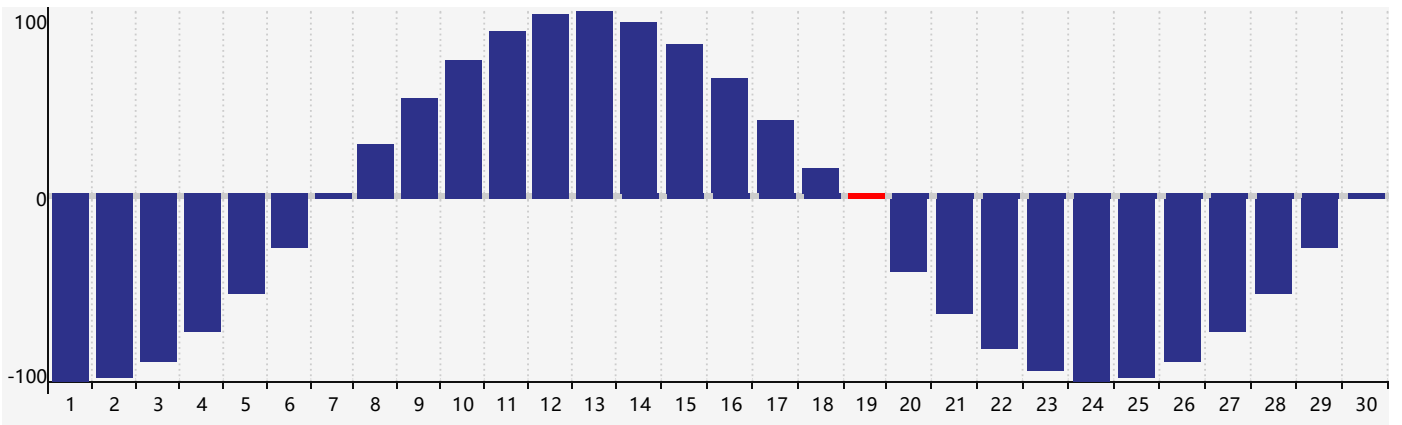

2022年4月智力生理周期曲线图

2022年4月情绪生理周期曲线图

2022年4月体力生理周期曲线图

公元2022年四月 农历壬寅年 [虎年]

星期日	星期一	星期二	星期三	星期四	星期五	星期六
廿五 27 体力临界期	廿六 28	廿七 29	廿八 30	廿九 31	三月初一 1	初二 2
初三 3	初四 4	清明 初五 5	初六 6	初七 7	初八 8	初九 9
初十 10	十一 11	十二 12	十三 13	十四 14	十五 15 情绪临界期	十六 16
十七 17	十八 18	十九 19 体力临界期	谷雨 二十 20	廿一 21 智力临界期	廿二 22	廿三 23
廿四 24	廿五 25	廿六 26	廿七 27	廿八 28	廿九 29	三十 30