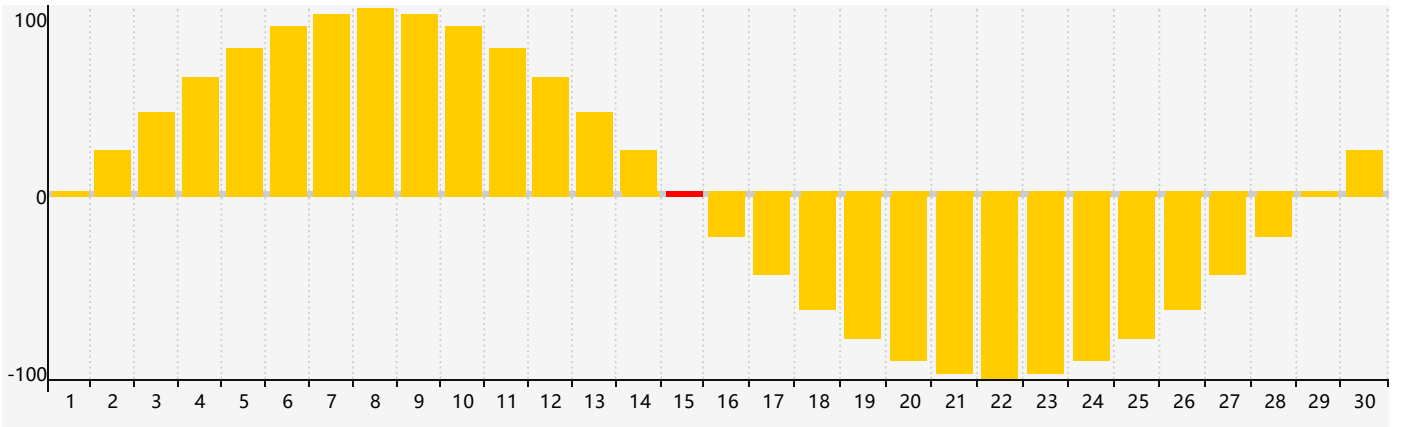

2022年4月智力生理周期曲线图

2022年4月情绪生理周期曲线图

2022年4月体力生理周期曲线图

公元2022年四月 农历壬寅年 [虎年]

星期日	星期一	星期二	星期三	星期四	星期五	星期六
廿五 27 体力临界期	廿六 28	廿七 29	廿八 30	廿九 31	三月初一 1	初二 2
初三 3	初四 4	清明 初五 5	初六 6	初七 7	初八 8	初九 9
初十 10	十一 11	十二 12	十三 13	十四 14	十五 15 情绪临界期	十六 16
十七 17	十八 18	十九 19 体力临界期	谷雨 二十 20	廿一 21 智力临界期	廿二 22	廿三 23
廿四 24	廿五 25	廿六 26	廿七 27	廿八 28	廿九 29	三十 30