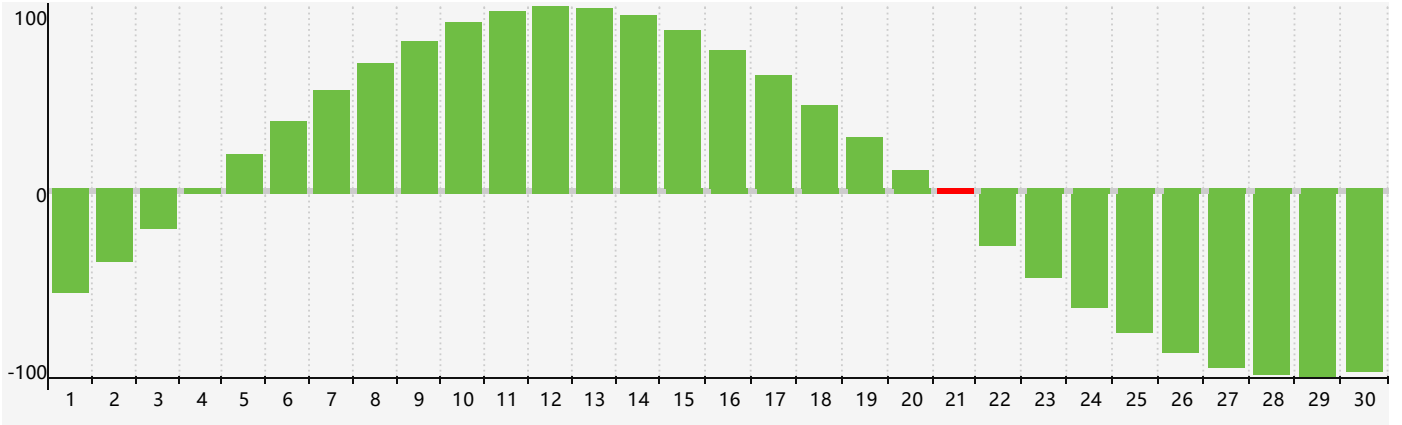

2022年4月智力生理周期曲线图

2022年4月情绪生理周期曲线图

2022年4月体力生理周期曲线图

公元2022年四月 农历壬寅年 [虎年]

星期日	星期一	星期二	星期三	星期四	星期五	星期六
廿五 27 体力临界期	廿六 28	廿七 29	廿八 30	廿九 31	三月初一 1	初二 2
初三 3	初四 4	清明 初五 5	初六 6	初七 7	初八 8	初九 9
初十 10	十一 11	十二 12	十三 13	十四 14	十五 15 情绪临界期	十六 16
十七 17	十八 18	十九 19 体力临界期	谷雨 二十 20	廿一 21 智力临界期	廿二 22	廿三 23
廿四 24	廿五 25	廿六 26	廿七 27	廿八 28	廿九 29	三十 30