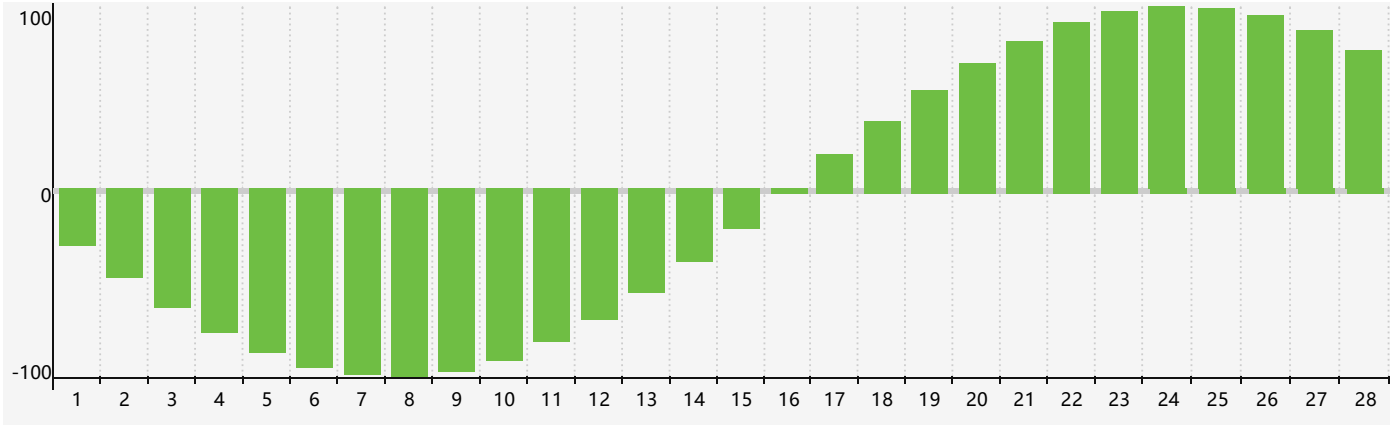

2022年2月智力生理周期曲线图

2022年2月情绪生理周期曲线图

2022年2月体力生理周期曲线图

公元2022年二月 农历壬寅年 [虎年]

星期日	星期一	星期二	星期三	星期四	星期五	星期六
廿八 30	廿九 31 智力临界期	正月 初一 1	初二 2	初三 3	立春 初四 4	初五 5
初六 6	初七 7 体力临界期	初八 8	初九 9	初十 10	十一 11	十二 12
十三 13	十四 14	十五 15	十六 16	十七 17	雨水 十八 18	十九 19
二十 20	廿一 21 情绪临界期	廿二 22	廿三 23	廿四 24	廿五 25	廿六 26
廿七 27	廿八 28	廿九 1	三十 2 体力临界期	二月初一 3	初二 4	惊蛰 初三 5 智力临界期