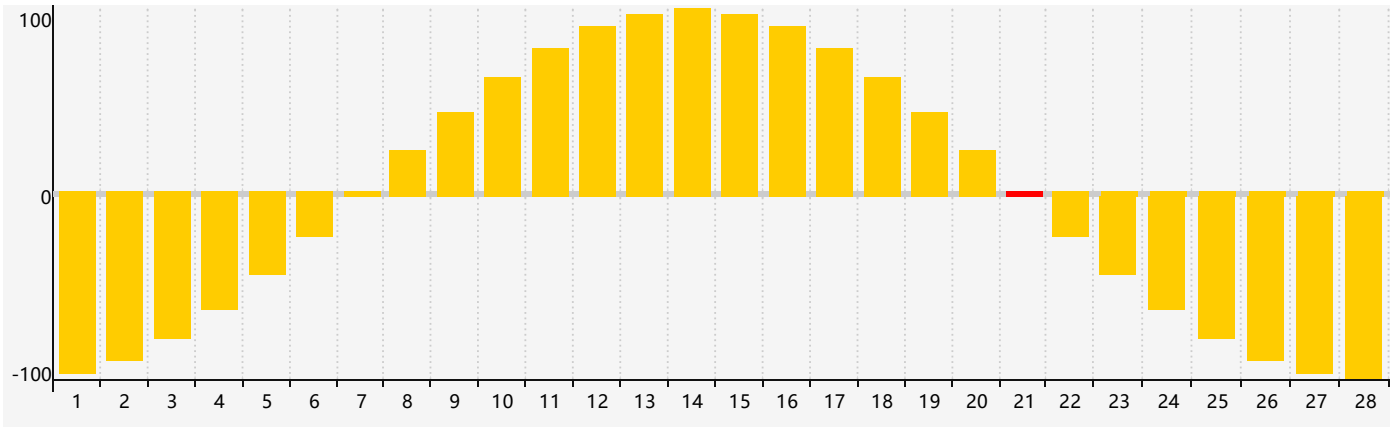

2022年2月智力生理周期曲线图

2022年2月情绪生理周期曲线图

2022年2月体力生理周期曲线图

公元2022年二月 农历壬寅年 [虎年]

星期日	星期一	星期二	星期三	星期四	星期五	星期六
廿八 30	廿九 31 智力临界期	正月 初一 1	初二 2	初三 3	立春 初四 4	初五 5
初六 6	初七 7 体力临界期	初八 8	初九 9	初十 10	十一 11	十二 12
十三 13	十四 14	十五 15	十六 16	十七 17	雨水 十八 18	十九 19
二十 20	廿一 21 情绪临界期	廿二 22	廿三 23	廿四 24	廿五 25	廿六 26
廿七 27	廿八 28	廿九 1	三十 2 体力临界期	二月初一 3	初二 4	惊蛰 初三 5 智力临界期