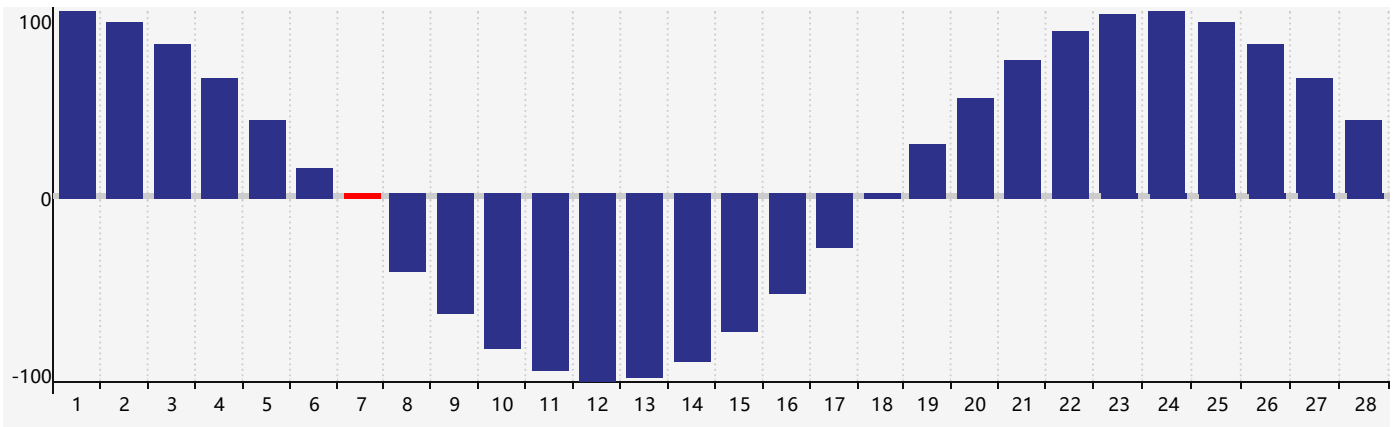

2022年2月智力生理周期曲线图

2022年2月情绪生理周期曲线图

2022年2月体力生理周期曲线图

公元2022年二月 农历壬寅年 [虎年]

星期日	星期一	星期二	星期三	星期四	星期五	星期六
廿八 30	廿九 31 智力临界期	正月 初一 1	初二 2	初三 3	立春 初四 4	初五 5
初六 6	初七 7 体力临界期	初八 8	初九 9	初十 10	十一 11	十二 12
十三 13	十四 14	十五 15	十六 16	十七 17	雨水 十八 18	十九 19
二十 20	廿一 21 情绪临界期	廿二 22	廿三 23	廿四 24	廿五 25	廿六 26
廿七 27	廿八 28	廿九 1	三十 2 体力临界期	二月初一 3	初二 4	惊蛰 初三 5 智力临界期