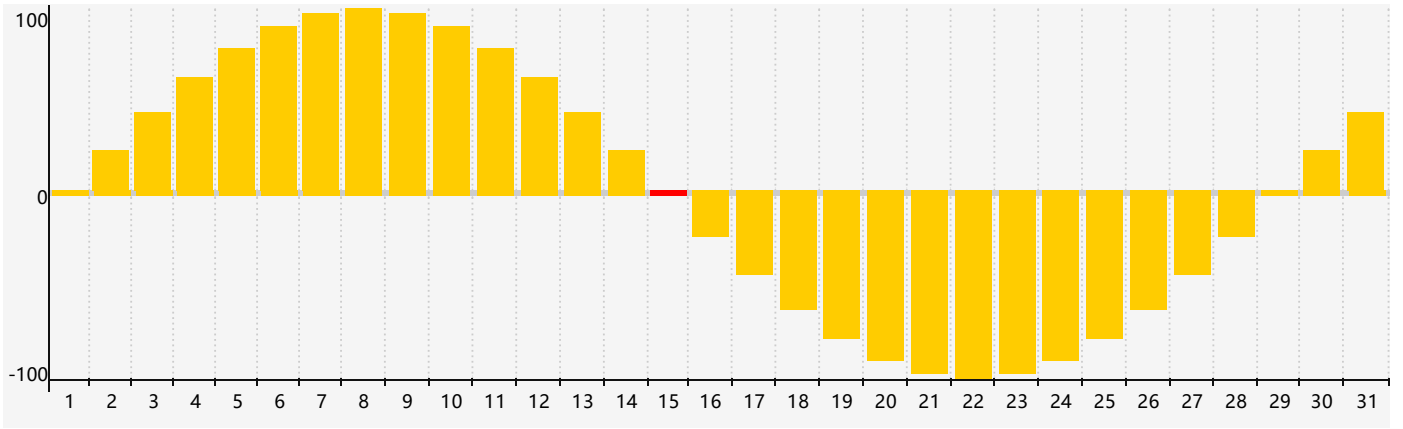

2022年12月情绪生理周期曲线图

公元2022年十二月 农历壬寅年 [虎年]

星期日	星期一	星期二	星期三	星期四	星期五	星期六
初四 27	初五 28	初六 29	初七 30	初八 1	初九 2	初十 3
十一 4	十二 5	十三 6	大雪 十四 7	十五 8	十六 9	十七 10
十八 11	十九 12	二十 13	廿一 14	廿二 15 情绪临界期	廿三 16	廿四 17
廿五 18	廿六 19	廿七 20	廿八 21	冬至 廿九 22	腊月初一 23	初二 24
初三 25	初四 26	初五 27	初六 28	初七 29	初八 30	初九 31