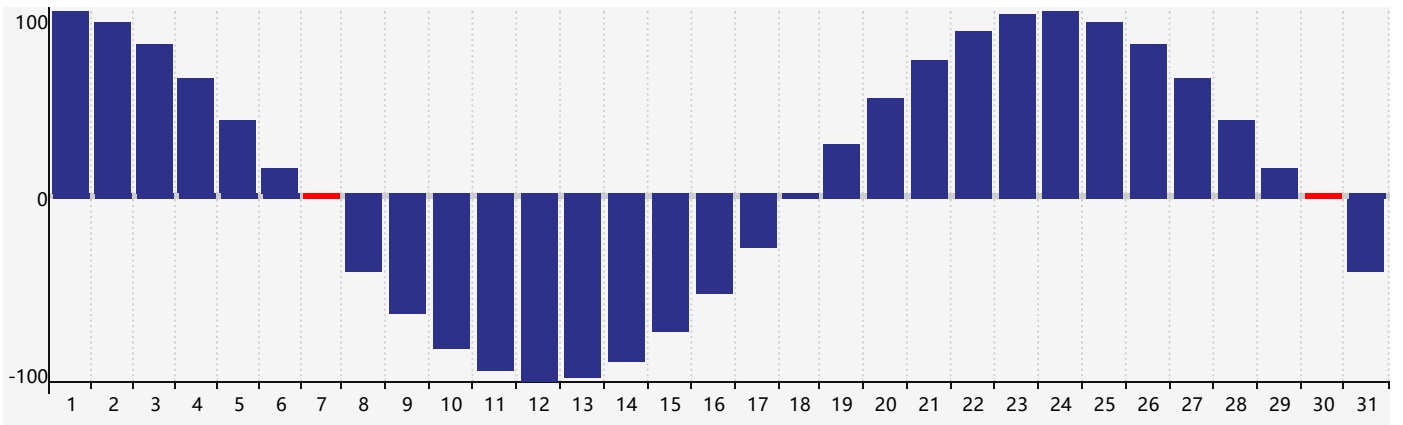

### 2022年12月智力生理周期曲线图

### 2022年12月情绪生理周期曲线图

### 2022年12月体力生理周期曲线图

公元2022年十二月 农历壬寅年 [虎年]

星期日	星期一	星期二	星期三	星期四	星期五	星期六
初四 27	初五 28	初六 29	初七 30	初八 1	初九 2	初十 3
十一 4	十二 5	十三 6	大雪 十四 7 <span style="border: 1px solid red; padding: 2px;">体力临界期</span>	十五 8	十六 9	十七 10 <span style="border: 1px solid red; padding: 2px;">智力临界期</span>
十八 11	十九 12	二十 13	廿一 14	廿二 15	廿三 16	廿四 17
廿五 18	廿六 19	廿七 20	廿八 21 <span style="border: 1px solid red; padding: 2px;">情绪临界期</span>	冬至 廿九 22	腊月初一 23	初二 24
初三 25	初四 26	初五 27	初六 28	初七 29	初八 30 <span style="border: 1px solid red; padding: 2px;">体力临界期</span>	初九 31