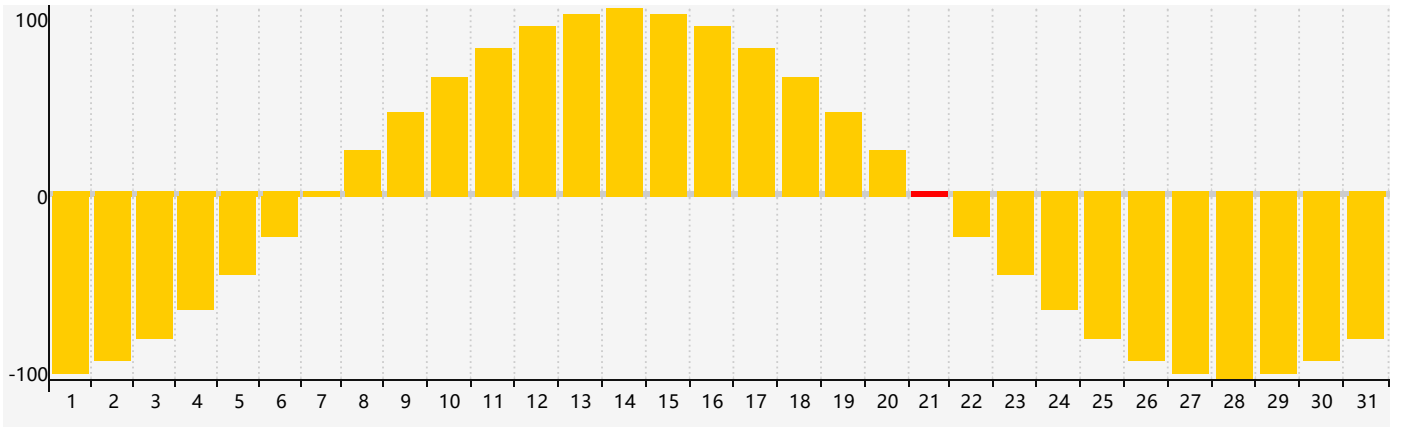

### 2022年12月智力生理周期曲线图

### 2022年12月情绪生理周期曲线图

### 2022年12月体力生理周期曲线图

公元2022年十二月 农历壬寅年 [虎年]

星期日	星期一	星期二	星期三	星期四	星期五	星期六
初四 27	初五 28	初六 29	初七 30	初八 1	初九 2	初十 3
十一 4	十二 5	十三 6	大雪 十四 7 <span style="border: 1px solid red; padding: 2px;">体力临界期</span>	十五 8	十六 9	十七 10 <span style="border: 1px solid red; padding: 2px;">智力临界期</span>
十八 11	十九 12	二十 13	廿一 14	廿二 15	廿三 16	廿四 17
廿五 18	廿六 19	廿七 20	廿八 21 <span style="border: 1px solid red; padding: 2px;">情绪临界期</span>	冬至 廿九 22	腊月初一 23	初二 24
初三 25	初四 26	初五 27	初六 28	初七 29	初八 30 <span style="border: 1px solid red; padding: 2px;">体力临界期</span>	初九 31