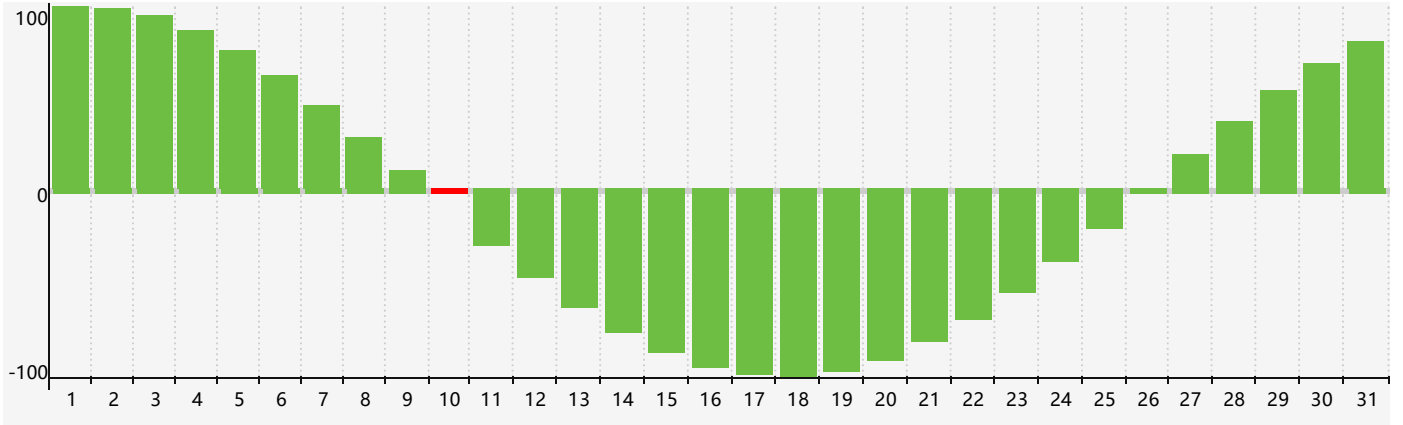

### 2022年12月智力生理周期曲线图

### 2022年12月情绪生理周期曲线图

### 2022年12月体力生理周期曲线图

公元2022年十二月 农历壬寅年 [虎年]

星期日	星期一	星期二	星期三	星期四	星期五	星期六
初四 27	初五 28	初六 29	初七 30	初八 1	初九 2	初十 3
十一 4	十二 5	十三 6	大雪 十四 7 <span style="border: 1px solid red; padding: 2px;">体力临界期</span>	十五 8	十六 9	十七 10 <span style="border: 1px solid red; padding: 2px;">智力临界期</span>
十八 11	十九 12	二十 13	廿一 14	廿二 15	廿三 16	廿四 17
廿五 18	廿六 19	廿七 20	廿八 21 <span style="border: 1px solid red; padding: 2px;">情绪临界期</span>	冬至 廿九 22	腊月初一 23	初二 24
初三 25	初四 26	初五 27	初六 28	初七 29	初八 30 <span style="border: 1px solid red; padding: 2px;">体力临界期</span>	初九 31