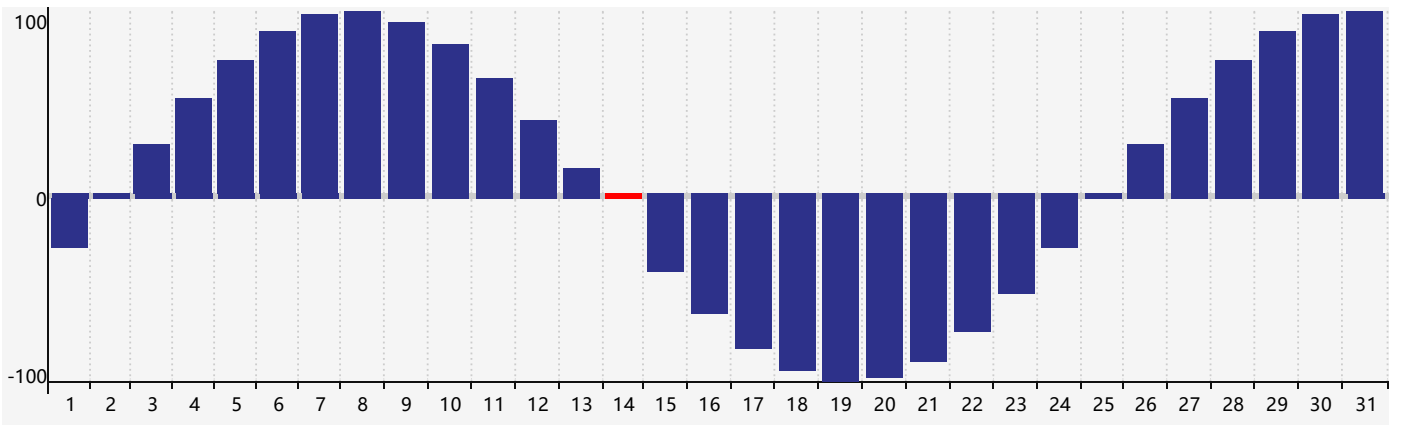

2022年12月智力生理周期曲线图

2022年12月情绪生理周期曲线图

2022年12月体力生理周期曲线图

公元2022年十二月 农历壬寅年 [虎年]

星期日	星期一	星期二	星期三	星期四	星期五	星期六
初四 27	初五 28	初六 29	初七 30	初八 1	初九 2 情绪临界期	初十 3
十一 4	十二 5	十三 6	大雪 十四 7	十五 8	十六 9	十七 10
十八 11	十九 12	二十 13	廿一 14 体力临界期	廿二 15	廿三 16	廿四 17
廿五 18	廿六 19	廿七 20	廿八 21	冬至 廿九 22	腊月初一 23 智力临界期	初二 24
初三 25	初四 26	初五 27	初六 28	初七 29	初八 30 情绪临界期	初九 31