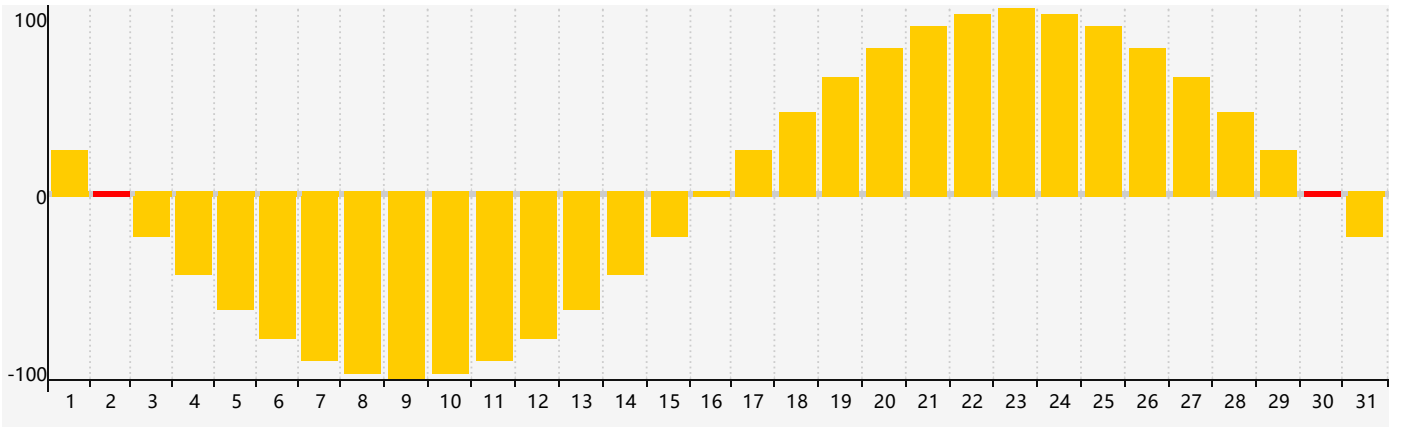

2022年12月智力生理周期曲线图

2022年12月情绪生理周期曲线图

2022年12月体力生理周期曲线图

公元2022年十二月 农历壬寅年 [虎年]

星期日	星期一	星期二	星期三	星期四	星期五	星期六
初四 27	初五 28	初六 29	初七 30	初八 1	初九 2 情绪临界期	初十 3
十一 4	十二 5	十三 6	大雪 十四 7	十五 8	十六 9	十七 10
十八 11	十九 12	二十 13	廿一 14 体力临界期	廿二 15	廿三 16	廿四 17
廿五 18	廿六 19	廿七 20	廿八 21	冬至 廿九 22	腊月初一 23 智力临界期	初二 24
初三 25	初四 26	初五 27	初六 28	初七 29	初八 30 情绪临界期	初九 31