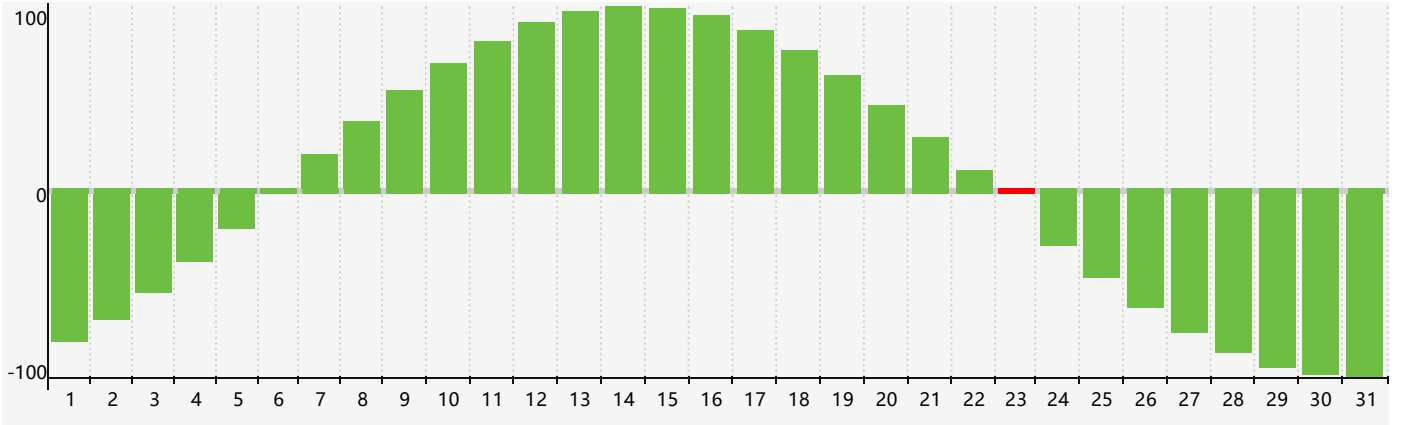

2022年12月智力生理周期曲线图

2022年12月情绪生理周期曲线图

2022年12月体力生理周期曲线图

公元2022年十二月 农历壬寅年 [虎年]

星期日	星期一	星期二	星期三	星期四	星期五	星期六
初四 27	初五 28	初六 29	初七 30	初八 1	初九 2 情绪临界期	初十 3
十一 4	十二 5	十三 6	大雪 十四 7	十五 8	十六 9	十七 10
十八 11	十九 12	二十 13	廿一 14 体力临界期	廿二 15	廿三 16	廿四 17
廿五 18	廿六 19	廿七 20	廿八 21	冬至 廿九 22	腊月初一 23 智力临界期	初二 24
初三 25	初四 26	初五 27	初六 28	初七 29	初八 30 情绪临界期	初九 31