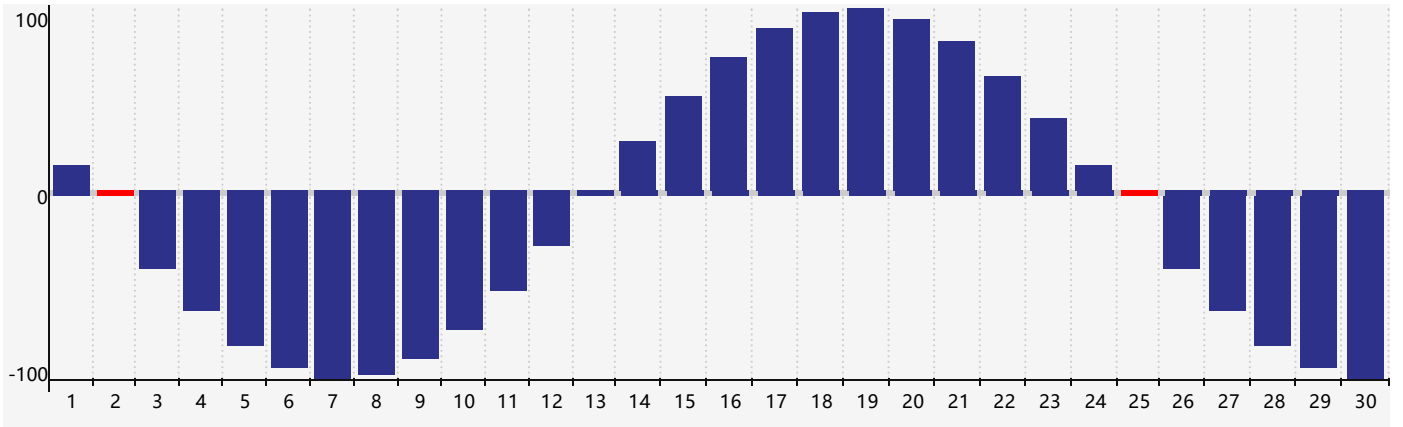

2021年9月体力生理周期曲线图

公元2021年九月 农历辛丑年 [牛年]

星期日	星期一	星期二	星期三	星期四	星期五	星期六
廿二 29	廿三 30	廿四 31	廿五 1	廿六 2 体力临界期	廿七 3	廿八 4
廿九 5	三十 6	白露 初一 7	初二 8	初三 9	初四 10	初五 11
初六 12	初七 13	初八 14	初九 15	初十 16	十一 17	十二 18
十三 19	十四 20	十五 21	十六 22	秋分 十七 23	十八 24	十九 25 体力临界期
二十 26	廿一 27	廿二 28	廿三 29	廿四 30	廿五 1	廿六 2