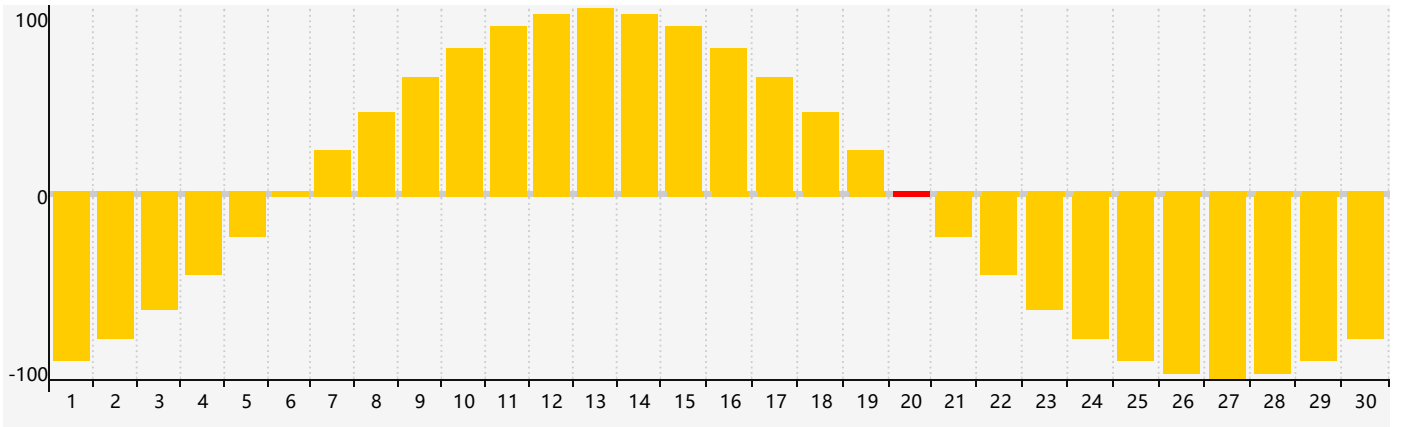

2021年9月智力生理周期曲线图

2021年9月情绪生理周期曲线图

2021年9月体力生理周期曲线图

公元2021年九月 农历辛丑年 [牛年]

星期日	星期一	星期二	星期三	星期四	星期五	星期六
廿二 29	廿三 30	廿四 31	廿五 1	廿六 2	廿七 3	廿八 4
廿九 5	三十 6	白露 初一 7	初二 8 体力临界期	初三 9	初四 10	初五 11 智力临界期
初六 12	初七 13	初八 14	初九 15	初十 16	十一 17	十二 18
十三 19	十四 20 情绪临界期	十五 21	十六 22	秋分 十七 23	十八 24	十九 25
二十 26	廿一 27	廿二 28	廿三 29	廿四 30	廿五 1 体力临界期	廿六 2