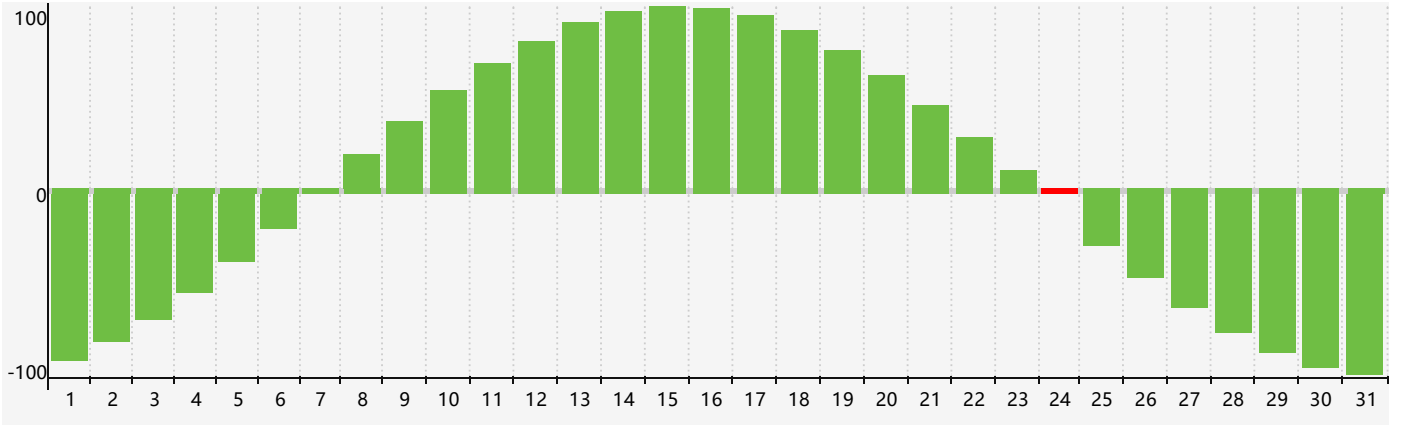

2021年7月智力生理周期曲线图

2021年7月情绪生理周期曲线图

2021年7月体力生理周期曲线图

公元2021年七月 农历辛丑年 [牛年]

星期日	星期一	星期二	星期三	星期四	星期五	星期六
十八 27	十九 28	二十 29	廿一 30	廿二 1 情绪临界期	廿三 2	廿四 3
廿五 4	廿六 5	廿七 6	小暑 廿八 7	廿九 8	三十 9	六月初一 10
初二 11	初三 12	初四 13	初五 14 体力临界期	初六 15	初七 16	初八 17
初九 18	初十 19	十一 20	十二 21	大暑 十三 22	十四 23	十五 24 智力临界期
十六 25	十七 26	十八 27	十九 28	二十 29 情绪临界期	廿一 30	廿二 31