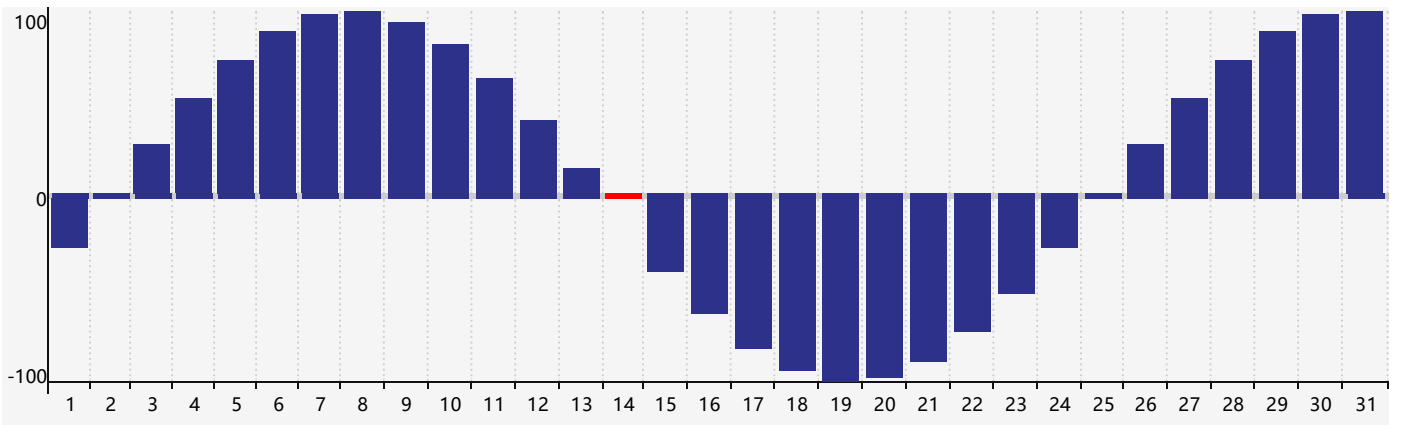

2021年7月智力生理周期曲线图

2021年7月情绪生理周期曲线图

2021年7月体力生理周期曲线图

公元2021年七月 农历辛丑年 [牛年]

星期日	星期一	星期二	星期三	星期四	星期五	星期六
十八 27	十九 28	二十 29	廿一 30	廿二 1 情绪临界期	廿三 2	廿四 3
廿五 4	廿六 5	廿七 6	小暑 廿八 7	廿九 8	三十 9	六月初一 10
初二 11	初三 12	初四 13	初五 14 体力临界期	初六 15	初七 16	初八 17
初九 18	初十 19	十一 20	十二 21	大暑 十三 22	十四 23	十五 24 智力临界期
十六 25	十七 26	十八 27	十九 28	二十 29 情绪临界期	廿一 30	廿二 31