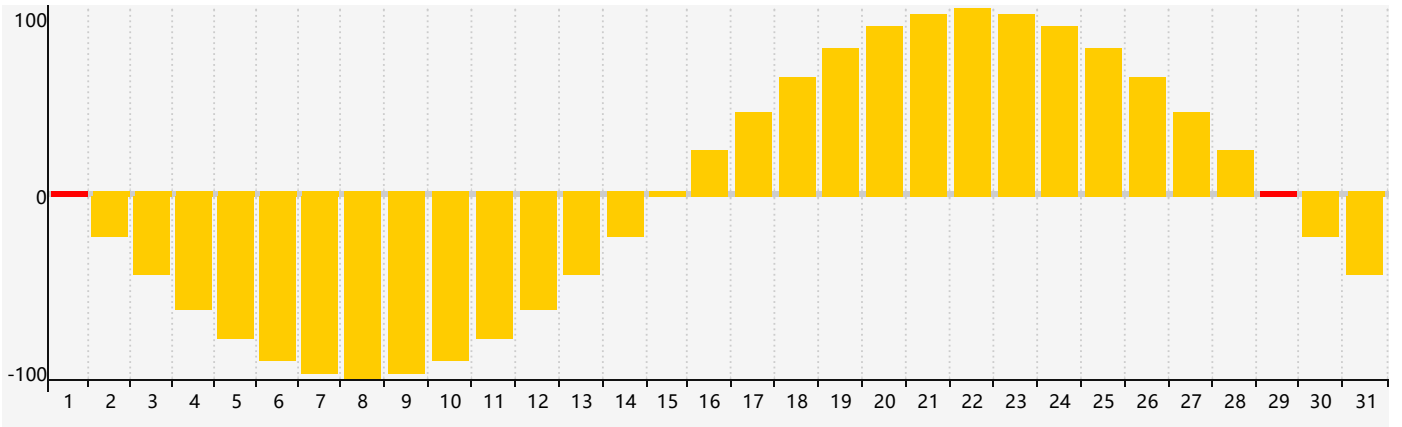

2021年7月智力生理周期曲线图

2021年7月情绪生理周期曲线图

2021年7月体力生理周期曲线图

公元2021年七月 农历辛丑年 [牛年]

星期日	星期一	星期二	星期三	星期四	星期五	星期六
十八 27	十九 28	二十 29	廿一 30	廿二 1 情绪临界期	廿三 2	廿四 3
廿五 4	廿六 5	廿七 6	小暑 廿八 7	廿九 8	三十 9	六月初一 10
初二 11	初三 12	初四 13	初五 14 体力临界期	初六 15	初七 16	初八 17
初九 18	初十 19	十一 20	十二 21	大暑 十三 22	十四 23	十五 24 智力临界期
十六 25	十七 26	十八 27	十九 28	二十 29 情绪临界期	廿一 30	廿二 31