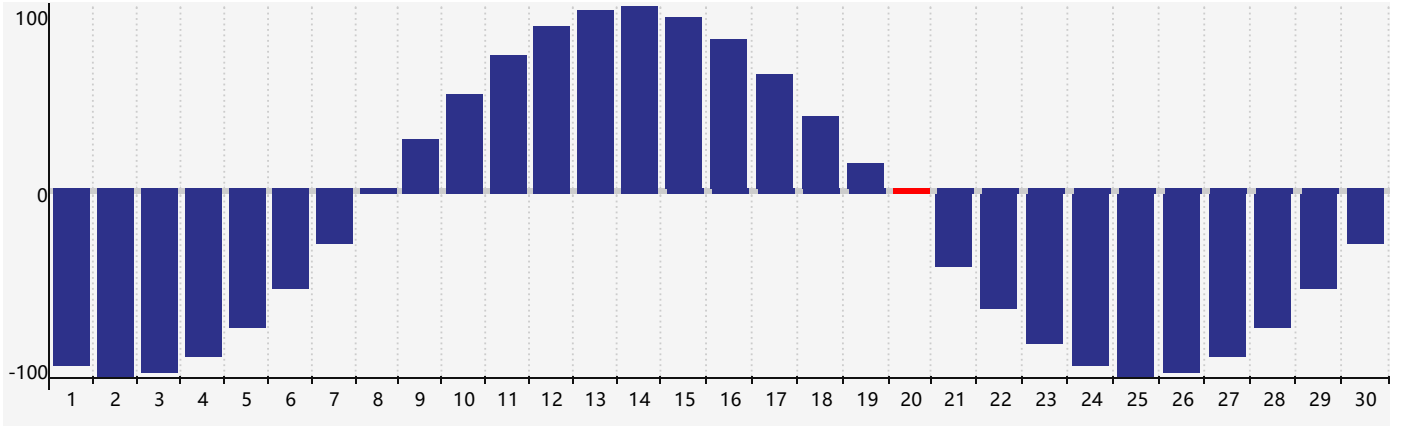

2021年6月体力生理周期曲线图

公元2021年六月 农历辛丑年 [牛年]

星期日	星期一	星期二	星期三	星期四	星期五	星期六
十九 30	二十 31	廿一 1	廿二 2	廿三 3	廿四 4	芒种 廿五 5
廿六 6	廿七 7	廿八 8	廿九 9	五月 初一 10	初二 11	初三 12
初四 13	初五 14	初六 15	初七 16	初八 17	初九 18	初十 19
十一 20 体力临界期	夏至 十二 21	十三 22	十四 23	十五 24	十六 25	十七 26
十八 27	十九 28	二十 29	廿一 30	廿二 1	廿三 2	廿四 3