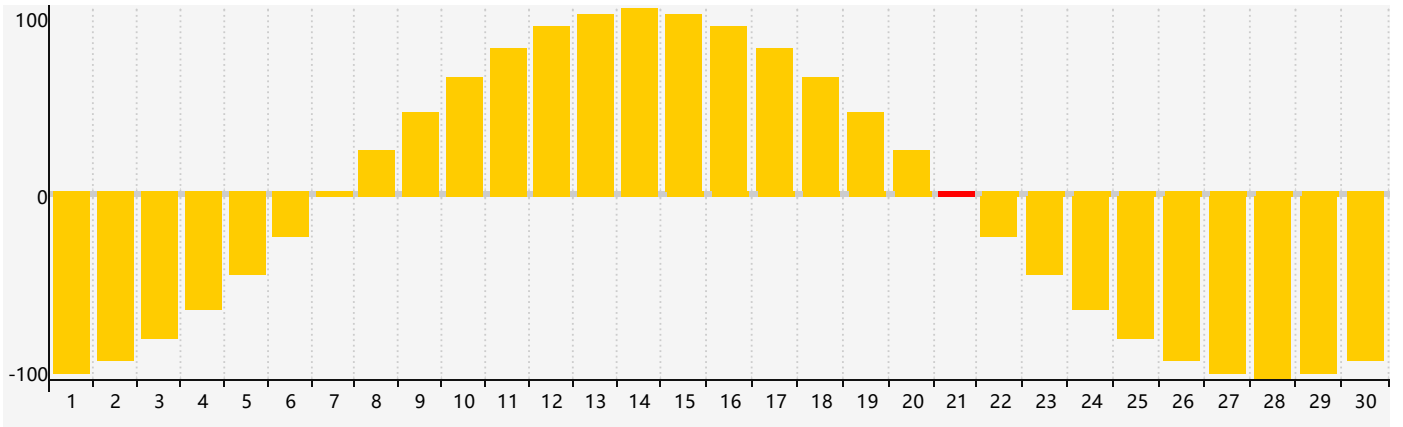

2021年6月智力生理周期曲线图

2021年6月情绪生理周期曲线图

2021年6月体力生理周期曲线图

公元2021年六月 农历辛丑年 [牛年]

星期日	星期一	星期二	星期三	星期四	星期五	星期六
十九 30 	二十 31 智力临界期 	廿一 1 	廿二 2 	廿三 3 	廿四 4 体力临界期 	芒种 廿五 5 
廿六 6 	廿七 7 	廿八 8 	廿九 9 	五月初一 10 	初二 11 	初三 12 
初四 13 	初五 14 	初六 15 	初七 16 	初八 17 	初九 18 	初十 19 
十一 20 	夏至 十二 21 情绪临界期 	十三 22 	十四 23 	十五 24 	十六 25 	十七 26 
十八 27 体力临界期 	十九 28 	二十 29 	廿一 30 	廿二 1 	廿三 2 	廿四 3 智力临界期 