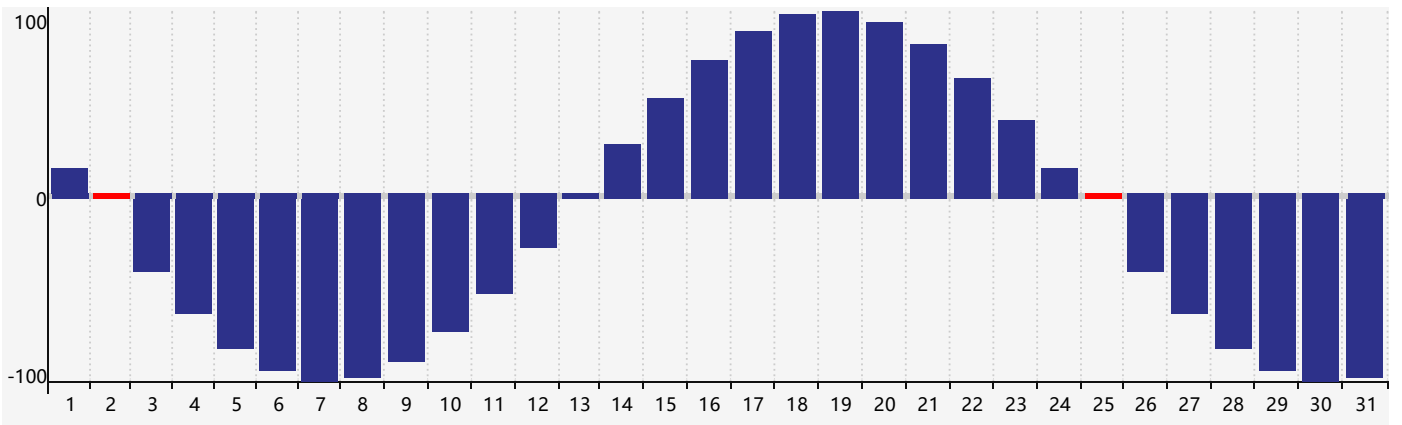

### 2021年5月智力生理周期曲线图

### 2021年5月情绪生理周期曲线图

### 2021年5月体力生理周期曲线图

公元2021年五月 农历辛丑年 [牛年]

星期日	星期一	星期二	星期三	星期四	星期五	星期六
十四 25	十五 26 智力临界期	十六 27	十七 28	十八 29	十九 30 情绪临界期	二十 1
廿一 2 体力临界期	廿二 3	廿三 4	立夏 廿四 5	廿五 6	廿六 7	廿七 8
廿八 9	廿九 10	三十 11	四月初一 12	初二 13	初三 14	初四 15
初五 16	初六 17	初七 18	初八 19	初九 20	小满 初十 21	十一 22
十二 23	十三 24	十四 25 体力临界期	十五 26	十六 27	十七 28 情绪临界期	十八 29 智力临界期
十九 30	二十 31	廿一 1	廿二 2	廿三 3	廿四 4	芒种 廿五 5