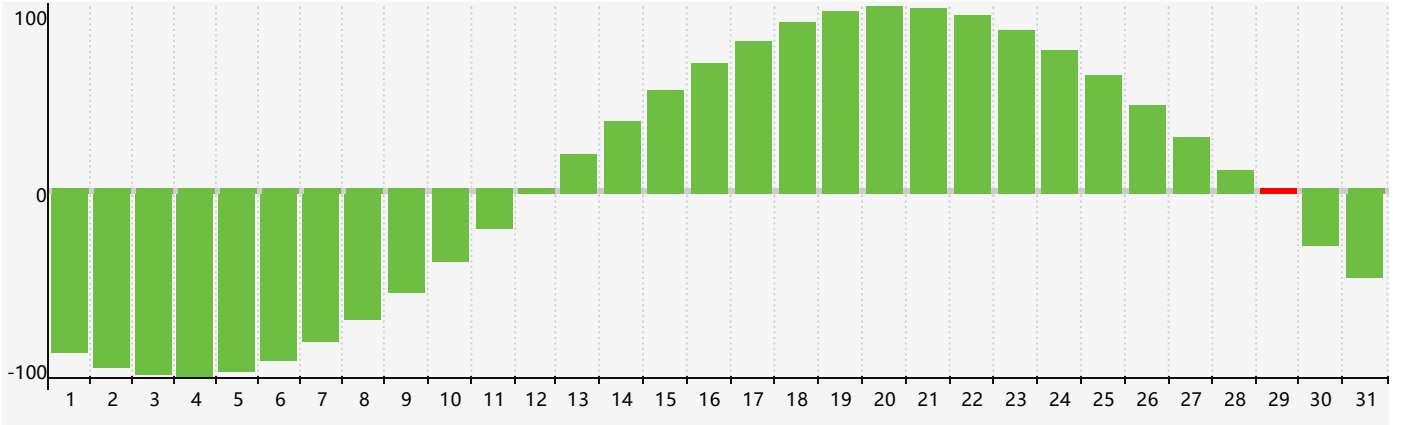

### 2021年5月智力生理周期曲线图

### 2021年5月情绪生理周期曲线图

### 2021年5月体力生理周期曲线图

公元2021年五月 农历辛丑年 [牛年]

星期日	星期一	星期二	星期三	星期四	星期五	星期六
十四 25	十五 26 智力临界期	十六 27	十七 28	十八 29	十九 30 情绪临界期	二十 1
廿一 2 体力临界期	廿二 3	廿三 4	立夏 廿四 5	廿五 6	廿六 7	廿七 8
廿八 9	廿九 10	三十 11	四月初一 12	初二 13	初三 14	初四 15
初五 16	初六 17	初七 18	初八 19	初九 20	小满 初十 21	十一 22
十二 23	十三 24	十四 25 体力临界期	十五 26	十六 27	十七 28 情绪临界期	十八 29 智力临界期
十九 30	二十 31	廿一 1	廿二 2	廿三 3	廿四 4	芒种 廿五 5