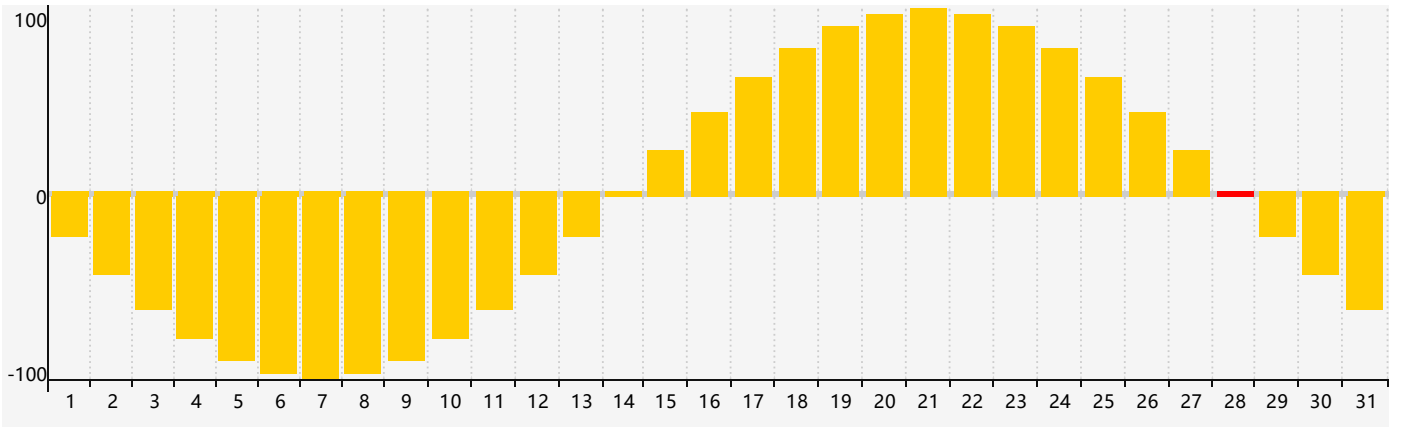

### 2021年5月智力生理周期曲线图

### 2021年5月情绪生理周期曲线图

### 2021年5月体力生理周期曲线图

公元2021年五月 农历辛丑年 [牛年]

星期日	星期一	星期二	星期三	星期四	星期五	星期六
十四 25	十五 26 智力临界期	十六 27	十七 28	十八 29	十九 30 情绪临界期	二十 1
廿一 2 体力临界期	廿二 3	廿三 4	立夏 廿四 5	廿五 6	廿六 7	廿七 8
廿八 9	廿九 10	三十 11	四月初一 12	初二 13	初三 14	初四 15
初五 16	初六 17	初七 18	初八 19	初九 20	小满 初十 21	十一 22
十二 23	十三 24	十四 25 体力临界期	十五 26	十六 27	十七 28 情绪临界期	十八 29 智力临界期
十九 30	二十 31	廿一 1	廿二 2	廿三 3	廿四 4	芒种 廿五 5