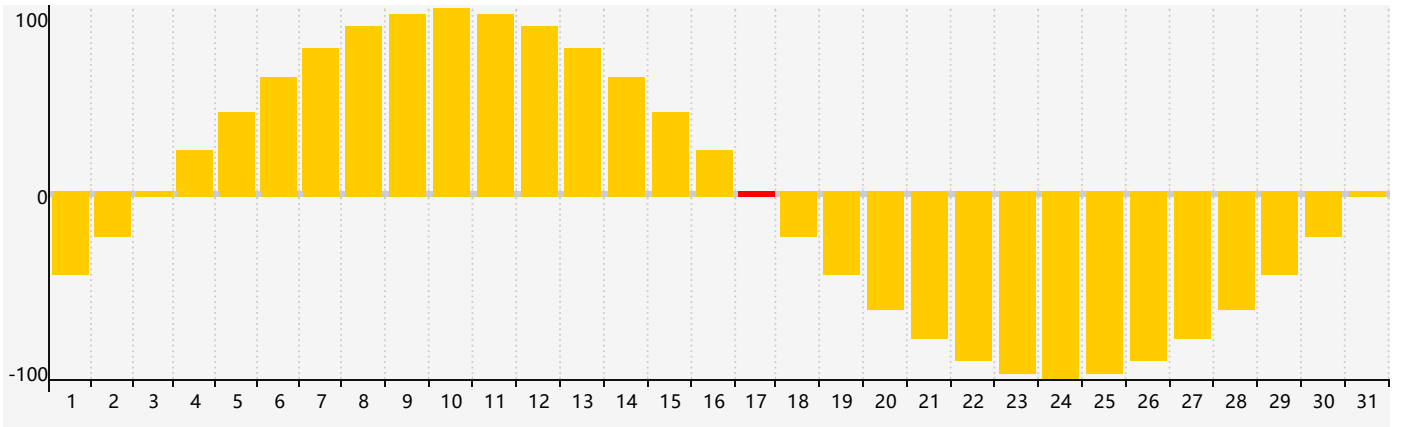

2021年5月智力生理周期曲线图

2021年5月情绪生理周期曲线图

2021年5月体力生理周期曲线图

公元2021年五月 农历辛丑年 [牛年]

星期日	星期一	星期二	星期三	星期四	星期五	星期六
十四 25	十五 26	十六 27	十七 28	十八 29	十九 30 智力临界期	二十 1
廿一 2	廿二 3	廿三 4	立夏 廿四 5	廿五 6	廿六 7	廿七 8
廿八 9	廿九 10 体力临界期	三十 11	四月初一 12	初二 13	初三 14	初四 15
初五 16	初六 17 情绪临界期	初七 18	初八 19	初九 20	小满 初十 21	十一 22
十二 23	十三 24	十四 25	十五 26	十六 27	十七 28	十八 29
十九 30	二十 31	廿一 1	廿二 2 智力临界期 体力临界期	廿三 3	廿四 4	芒种 廿五 5