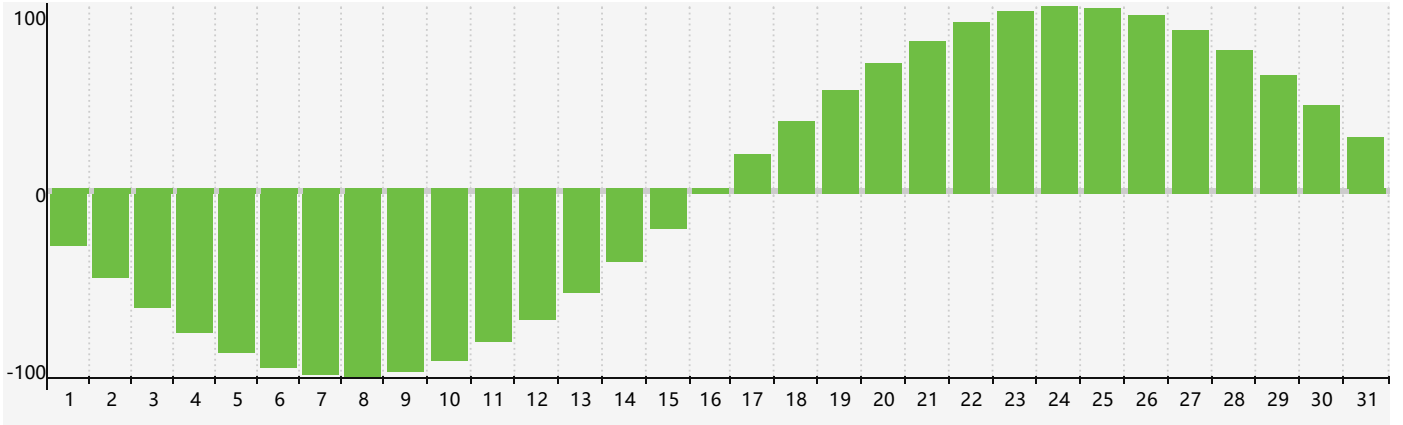

2021年5月智力生理周期曲线图

2021年5月情绪生理周期曲线图

2021年5月体力生理周期曲线图

公元2021年五月 农历辛丑年 [牛年]

星期日	星期一	星期二	星期三	星期四	星期五	星期六
十四 25	十五 26	十六 27	十七 28	十八 29	十九 30 智力临界期	二十 1
廿一 2	廿二 3	廿三 4	立夏 廿四 5	廿五 6	廿六 7	廿七 8
廿八 9	廿九 10 体力临界期	三十 11	四月初一 12	初二 13	初三 14	初四 15
初五 16	初六 17 情绪临界期	初七 18	初八 19	初九 20	小满 初十 21	十一 22
十二 23	十三 24	十四 25	十五 26	十六 27	十七 28	十八 29
十九 30	二十 31	廿一 1	廿二 2 智力临界期 体力临界期	廿三 3	廿四 4	芒种 廿五 5