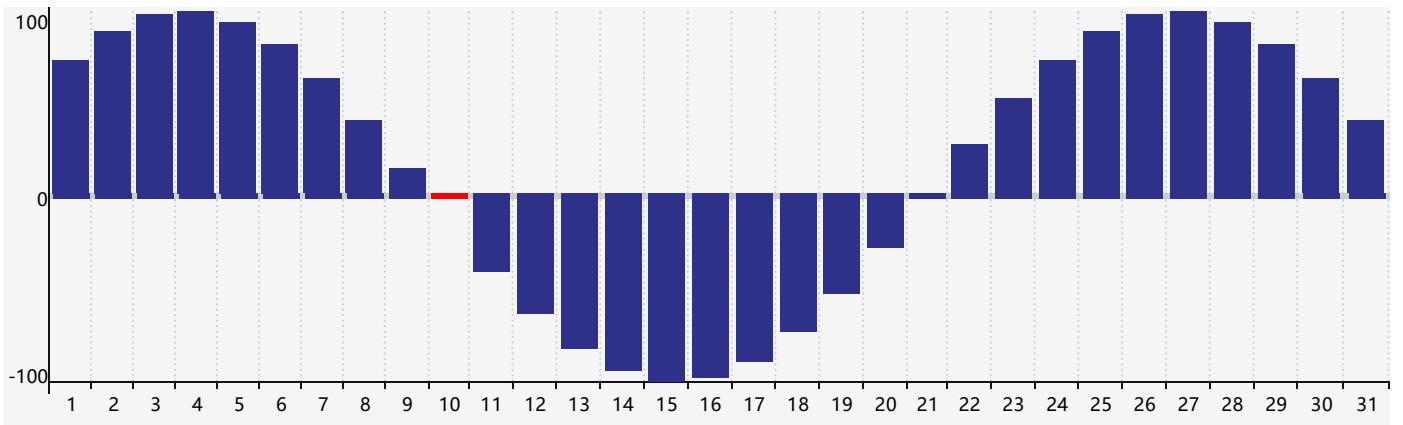

2021年5月智力生理周期曲线图

2021年5月情绪生理周期曲线图

2021年5月体力生理周期曲线图

公元2021年五月 农历辛丑年 [牛年]

星期日	星期一	星期二	星期三	星期四	星期五	星期六
十四 25	十五 26	十六 27	十七 28	十八 29	十九 30 智力临界期	二十 1
廿一 2	廿二 3	廿三 4	立夏 廿四 5	廿五 6	廿六 7	廿七 8
廿八 9	廿九 10 体力临界期	三十 11	四月初一 12	初二 13	初三 14	初四 15
初五 16	初六 17 情绪临界期	初七 18	初八 19	初九 20	小满 初十 21	十一 22
十二 23	十三 24	十四 25	十五 26	十六 27	十七 28	十八 29
十九 30	二十 31	廿一 1	廿二 2 智力临界期 体力临界期	廿三 3	廿四 4	芒种 廿五 5