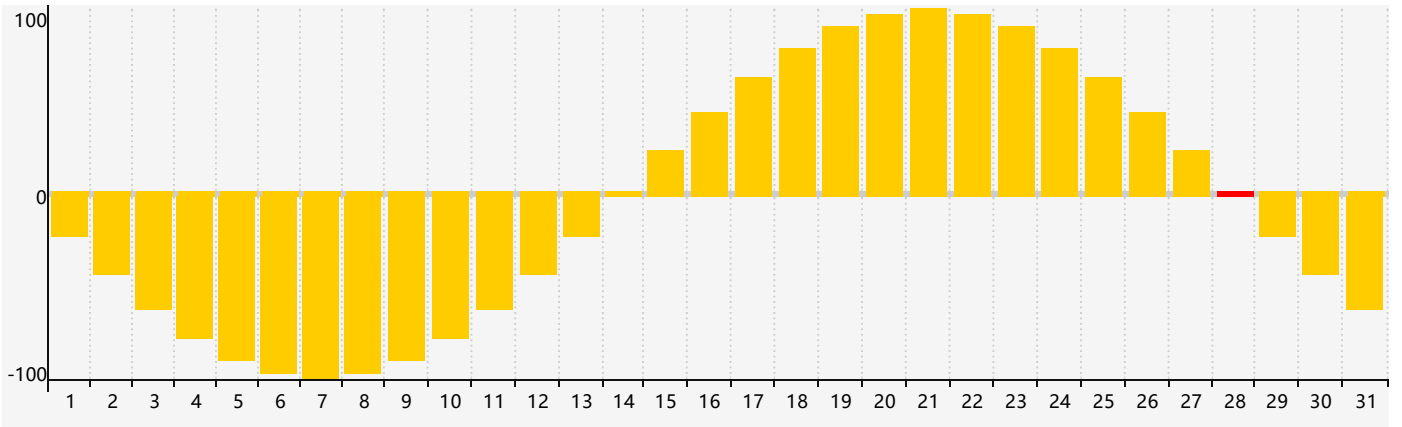

2021年5月智力生理周期曲线图

2021年5月情绪生理周期曲线图

2021年5月体力生理周期曲线图

公元2021年五月 农历辛丑年 [牛年]

星期日	星期一	星期二	星期三	星期四	星期五	星期六
十四 25	十五 26	十六 27	十七 28	十八 29	十九 30 情绪临界期	二十 1
廿一 2	廿二 3	廿三 4 智力临界期	立夏 廿四 5	廿五 6	廿六 7 体力临界期	廿七 8
廿八 9	廿九 10	三十 11	四月初一 12	初二 13	初三 14	初四 15
初五 16	初六 17	初七 18	初八 19	初九 20	小满 初十 21	十一 22
十二 23	十三 24	十四 25	十五 26	十六 27	十七 28 情绪临界期	十八 29
十九 30 体力临界期	二十 31	廿一 1	廿二 2	廿三 3	廿四 4	芒种 廿五 5