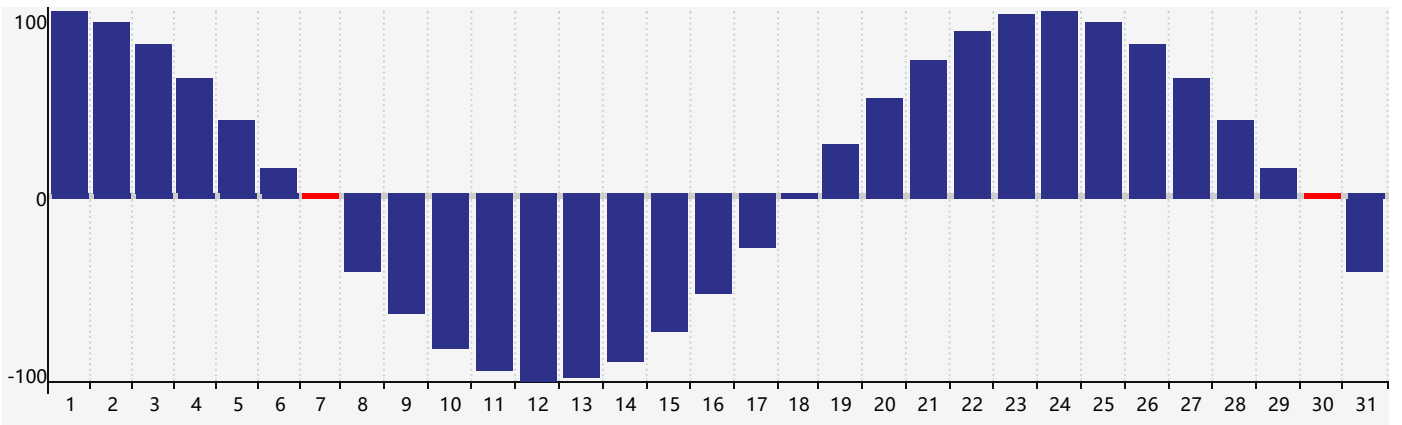

2021年5月智力生理周期曲线图

2021年5月情绪生理周期曲线图

2021年5月体力生理周期曲线图

公元2021年五月 农历辛丑年 [牛年]

星期日	星期一	星期二	星期三	星期四	星期五	星期六
十四 25	十五 26	十六 27	十七 28	十八 29	十九 30 情绪临界期	二十 1
廿一 2	廿二 3	廿三 4 智力临界期	立夏 廿四 5	廿五 6	廿六 7 体力临界期	廿七 8
廿八 9	廿九 10	三十 11	四月初一 12	初二 13	初三 14	初四 15
初五 16	初六 17	初七 18	初八 19	初九 20	小满 初十 21	十一 22
十二 23	十三 24	十四 25	十五 26	十六 27	十七 28 情绪临界期	十八 29
十九 30 体力临界期	二十 31	廿一 1	廿二 2	廿三 3	廿四 4	芒种 廿五 5