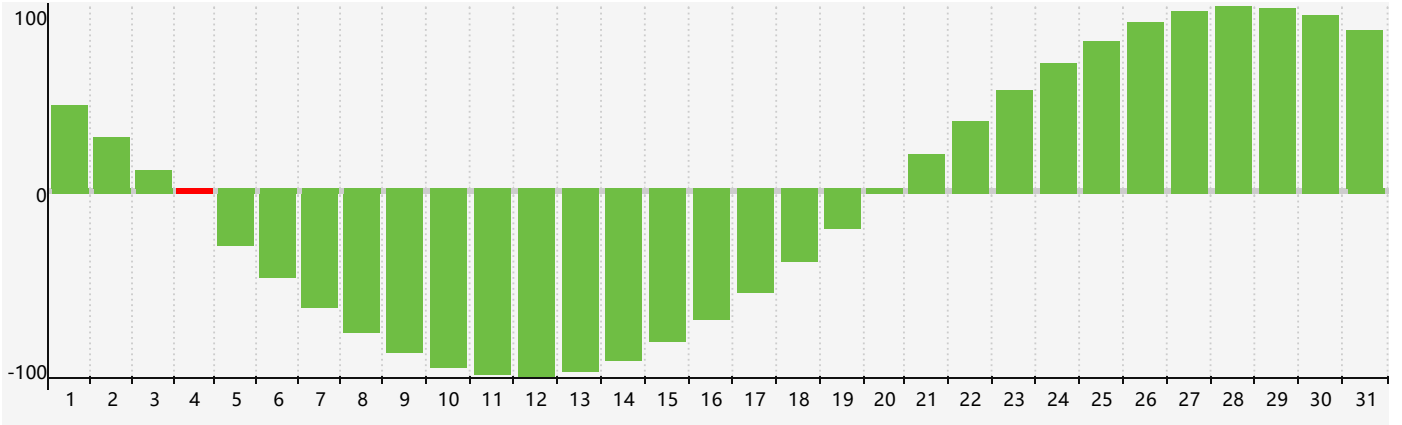

2021年5月智力生理周期曲线图

2021年5月情绪生理周期曲线图

2021年5月体力生理周期曲线图

公元2021年五月 农历辛丑年 [牛年]

星期日	星期一	星期二	星期三	星期四	星期五	星期六
十四 25	十五 26	十六 27	十七 28	十八 29	十九 30 情绪临界期	二十 1
廿一 2	廿二 3	廿三 4 智力临界期	立夏 廿四 5	廿五 6	廿六 7 体力临界期	廿七 8
廿八 9	廿九 10	三十 11	四月初一 12	初二 13	初三 14	初四 15
初五 16	初六 17	初七 18	初八 19	初九 20	小满 初十 21	十一 22
十二 23	十三 24	十四 25	十五 26	十六 27	十七 28 情绪临界期	十八 29
十九 30 体力临界期	二十 31	廿一 1	廿二 2	廿三 3	廿四 4	芒种 廿五 5