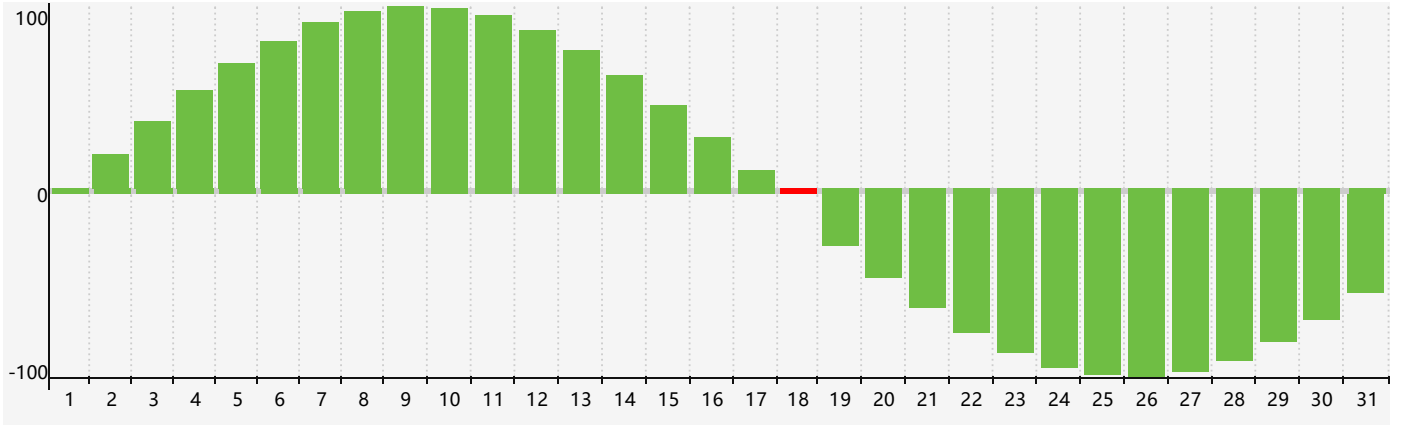

2021年3月智力生理周期曲线图

2021年3月情绪生理周期曲线图

2021年3月体力生理周期曲线图

公元2021年三月 农历辛丑年 [牛年]

星期日	星期一	星期二	星期三	星期四	星期五	星期六
十七 28	十八 1	十九 2	二十 3	廿一 4	惊蛰 廿二 5	廿三 6
廿四 7	廿五 8	廿六 9	廿七 10	廿八 11	廿九 12	二月初一 13
初二 14	初三 15	初四 16	初五 17	初六 18 智力临界期 体力临界期	初七 19	春分 初八 20
初九 21 情绪临界期	初十 22	十一 23	十二 24	十三 25	十四 26	十五 27
十六 28	十七 29	十八 30	十九 31	二十 1	廿一 2	廿二 3