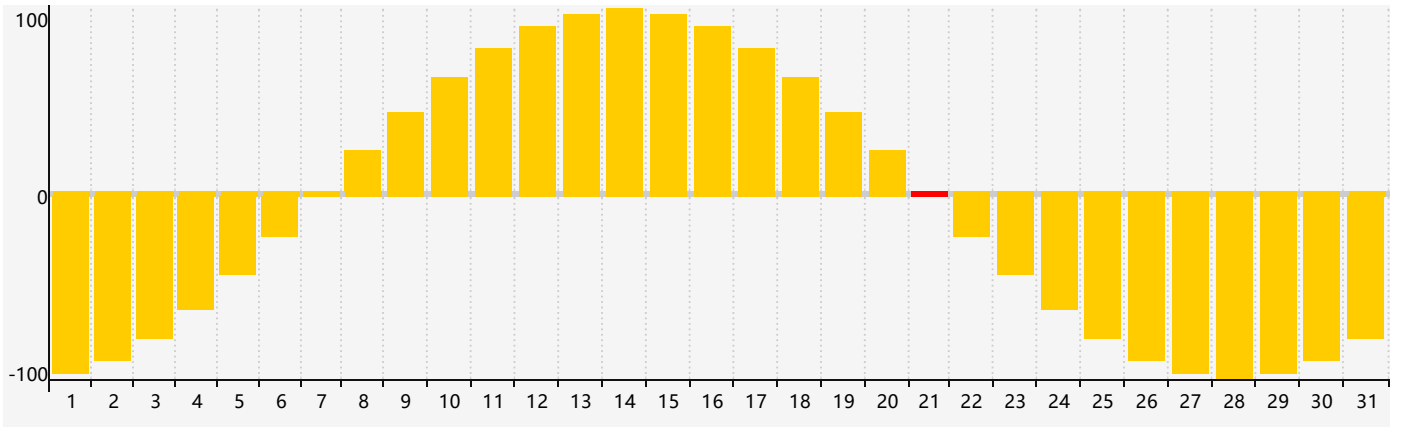

2021年3月智力生理周期曲线图

2021年3月情绪生理周期曲线图

2021年3月体力生理周期曲线图

公元2021年三月 农历辛丑年 [牛年]

星期日	星期一	星期二	星期三	星期四	星期五	星期六
十七 28	十八 1	十九 2	二十 3	廿一 4	惊蛰 廿二 5	廿三 6
廿四 7	廿五 8	廿六 9	廿七 10	廿八 11	廿九 12	二月初一 13
初二 14	初三 15	初四 16	初五 17	初六 18 智力临界期 体力临界期	初七 19	春分 初八 20
初九 21 情绪临界期	初十 22	十一 23	十二 24	十三 25	十四 26	十五 27
十六 28	十七 29	十八 30	十九 31	二十 1	廿一 2	廿二 3