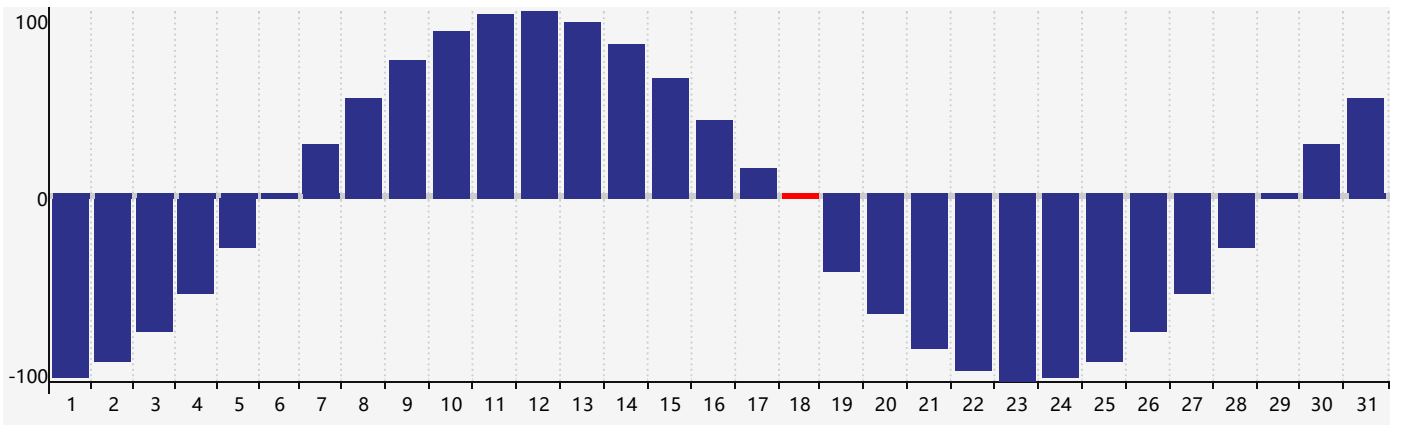

2021年3月智力生理周期曲线图

2021年3月情绪生理周期曲线图

2021年3月体力生理周期曲线图

公元2021年三月 农历辛丑年 [牛年]

星期日	星期一	星期二	星期三	星期四	星期五	星期六
十七 28	十八 1	十九 2	二十 3	廿一 4	惊蛰 廿二 5	廿三 6
廿四 7	廿五 8	廿六 9	廿七 10	廿八 11	廿九 12	二月初一 13
初二 14	初三 15	初四 16	初五 17	初六 18 智力临界期 体力临界期	初七 19	春分 初八 20
初九 21 情绪临界期	初十 22	十一 23	十二 24	十三 25	十四 26	十五 27
十六 28	十七 29	十八 30	十九 31	二十 1	廿一 2	廿二 3