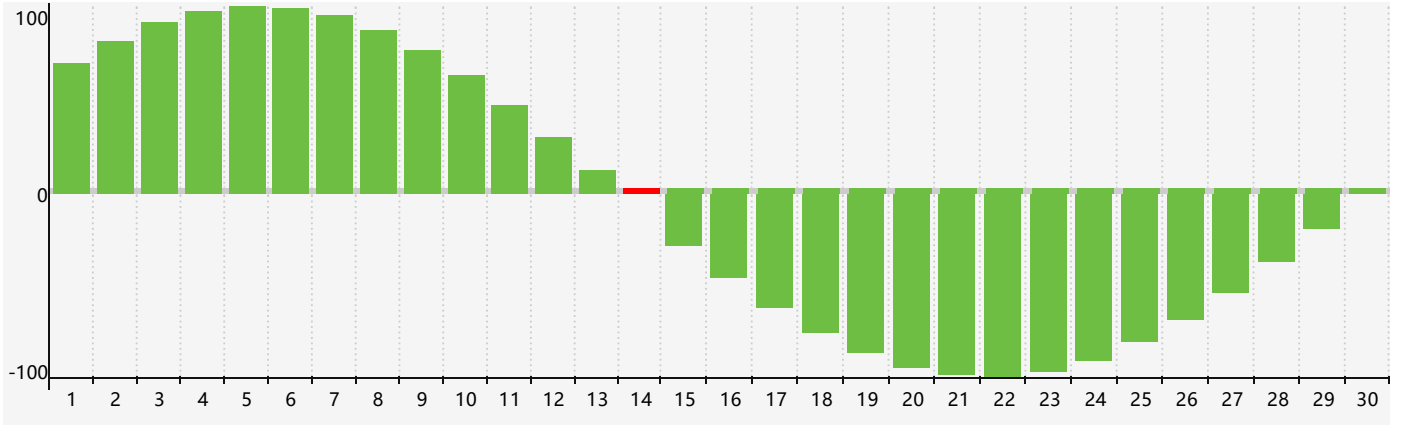

### 2021年11月智力生理周期曲线图

### 2021年11月情绪生理周期曲线图

### 2021年11月体力生理周期曲线图

公元2021年十一月 农历辛丑年 [牛年]

星期日	星期一	星期二	星期三	星期四	星期五	星期六
廿六 31	廿七 1	廿八 2	廿九 3	三十 4	十月初一 5	初二 6 体力临界期
立冬 初三 7	初四 8	初五 9	初六 10	初七 11	初八 12	初九 13
初十 14 智力临界期	十一 15	十二 16	十三 17	十四 18	十五 19	十六 20 情绪临界期
十七 21	小雪 十八 22	十九 23	二十 24	廿一 25	廿二 26	廿三 27
廿四 28	廿五 29 体力临界期	廿六 30	廿七 1	廿八 2	廿九 3	十一月 初一 4