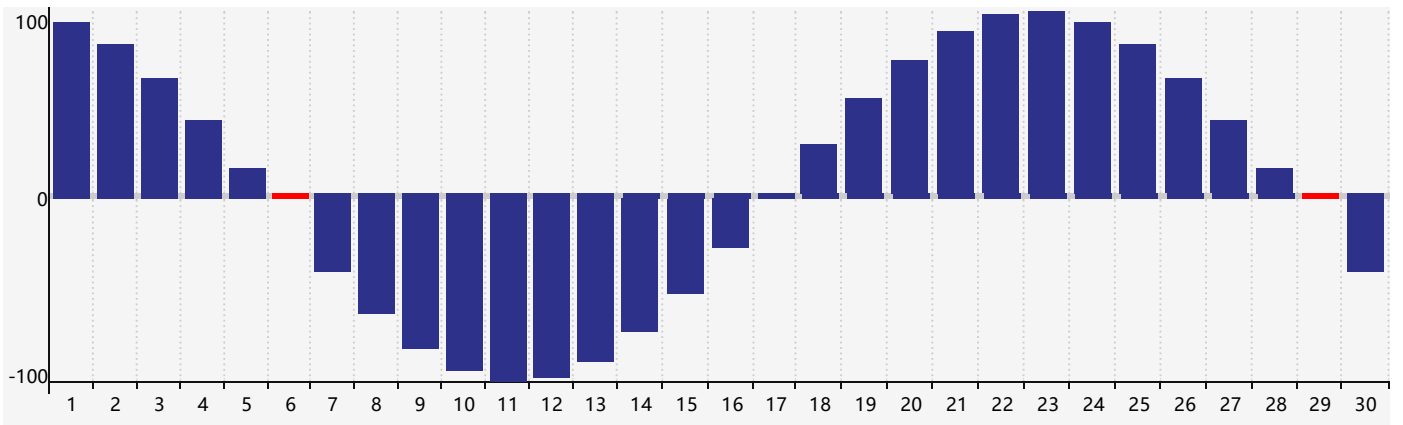

### 2021年11月智力生理周期曲线图

### 2021年11月情绪生理周期曲线图

### 2021年11月体力生理周期曲线图

公元2021年十一月 农历辛丑年 [牛年]

星期日	星期一	星期二	星期三	星期四	星期五	星期六
廿六 31	廿七 1	廿八 2	廿九 3	三十 4	十月初一 5	初二 6 体力临界期
立冬 初三 7	初四 8	初五 9	初六 10	初七 11	初八 12	初九 13
初十 14 智力临界期	十一 15	十二 16	十三 17	十四 18	十五 19	十六 20 情绪临界期
十七 21	小雪 十八 22	十九 23	二十 24	廿一 25	廿二 26	廿三 27
廿四 28	廿五 29 体力临界期	廿六 30	廿七 1	廿八 2	廿九 3	十一月 初一 4