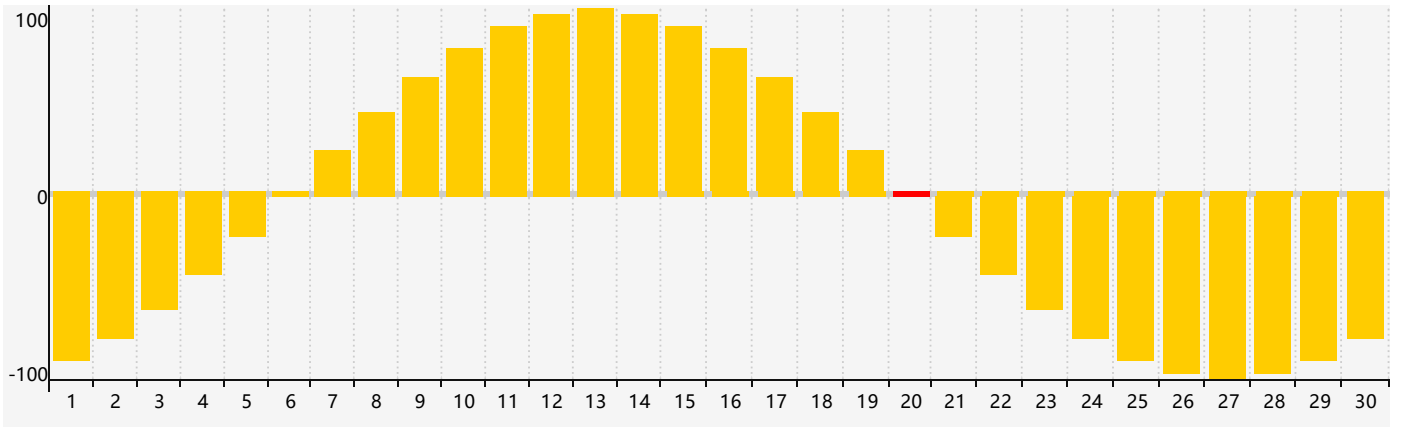

### 2021年11月智力生理周期曲线图

### 2021年11月情绪生理周期曲线图

### 2021年11月体力生理周期曲线图

公元2021年十一月 农历辛丑年 [牛年]

星期日	星期一	星期二	星期三	星期四	星期五	星期六
廿六 31	廿七 1	廿八 2	廿九 3	三十 4	十月初一 5	初二 6 体力临界期
立冬 初三 7	初四 8	初五 9	初六 10	初七 11	初八 12	初九 13
初十 14 智力临界期	十一 15	十二 16	十三 17	十四 18	十五 19	十六 20 情绪临界期
十七 21	小雪 十八 22	十九 23	二十 24	廿一 25	廿二 26	廿三 27
廿四 28	廿五 29 体力临界期	廿六 30	廿七 1	廿八 2	廿九 3	十一月 初一 4