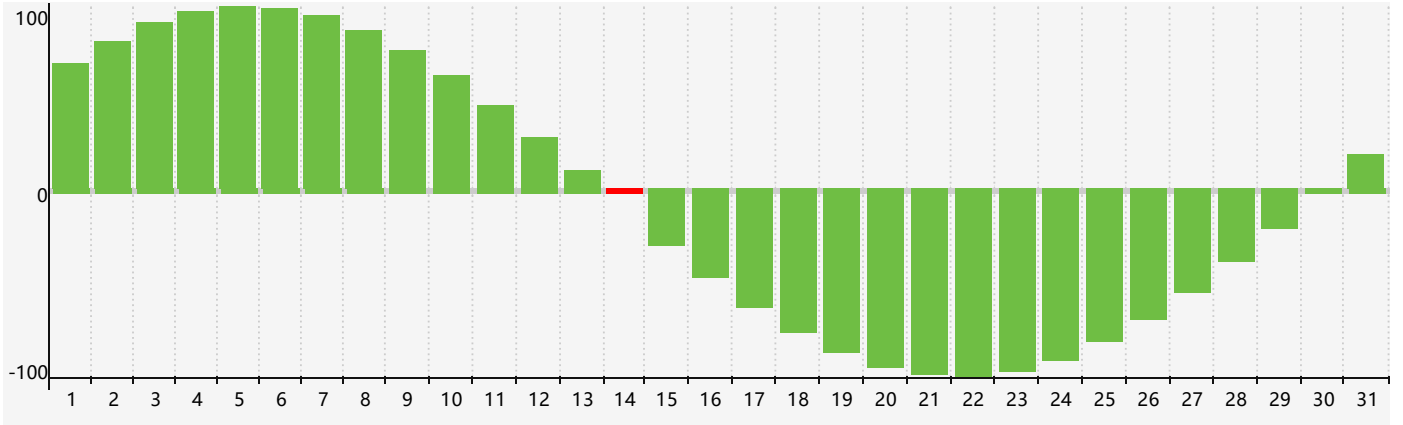

2021年10月智力生理周期曲线图

2021年10月情绪生理周期曲线图

2021年10月体力生理周期曲线图

公元2021年十月 农历辛丑年 [牛年]

星期日	星期一	星期二	星期三	星期四	星期五	星期六
二十 26	廿一 27	廿二 28	廿三 29	廿四 30	廿五 1 体力临界期	廿六 2
廿七 3	廿八 4	廿九 5	九月 初一 6	初二 7	寒露 初三 8	初四 9
初五 10	初六 11	初七 12	初八 13	初九 14 智力临界期	初十 15	十一 16
十二 17	十三 18 情绪临界期	十四 19	十五 20	十六 21	十七 22	霜降 十八 23
十九 24 体力临界期	二十 25	廿一 26	廿二 27	廿三 28	廿四 29	廿五 30
廿六 31	廿七 1	廿八 2	廿九 3	三十 4	十月初一 5	初二 6