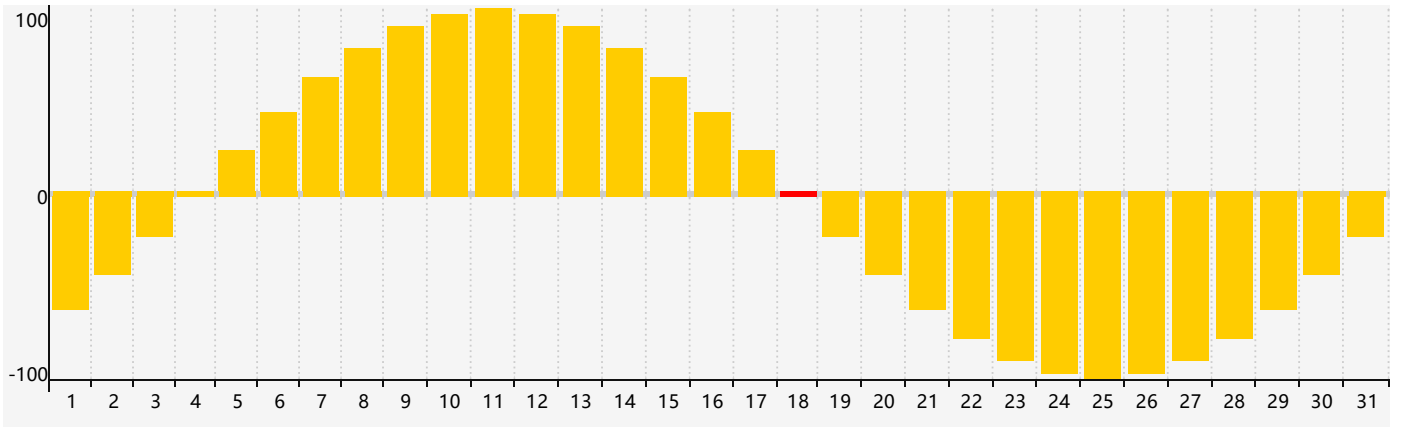

2021年10月智力生理周期曲线图

2021年10月情绪生理周期曲线图

2021年10月体力生理周期曲线图

公元2021年十月 农历辛丑年 [牛年]

星期日	星期一	星期二	星期三	星期四	星期五	星期六
二十 26	廿一 27	廿二 28	廿三 29	廿四 30	廿五 1 体力临界期	廿六 2
廿七 3	廿八 4	廿九 5	九月 初一 6	初二 7	寒露 初三 8	初四 9
初五 10	初六 11	初七 12	初八 13	初九 14 智力临界期	初十 15	十一 16
十二 17	十三 18 情绪临界期	十四 19	十五 20	十六 21	十七 22	霜降 十八 23
十九 24 体力临界期	二十 25	廿一 26	廿二 27	廿三 28	廿四 29	廿五 30
廿六 31	廿七 1	廿八 2	廿九 3	三十 4	十月初一 5	初二 6