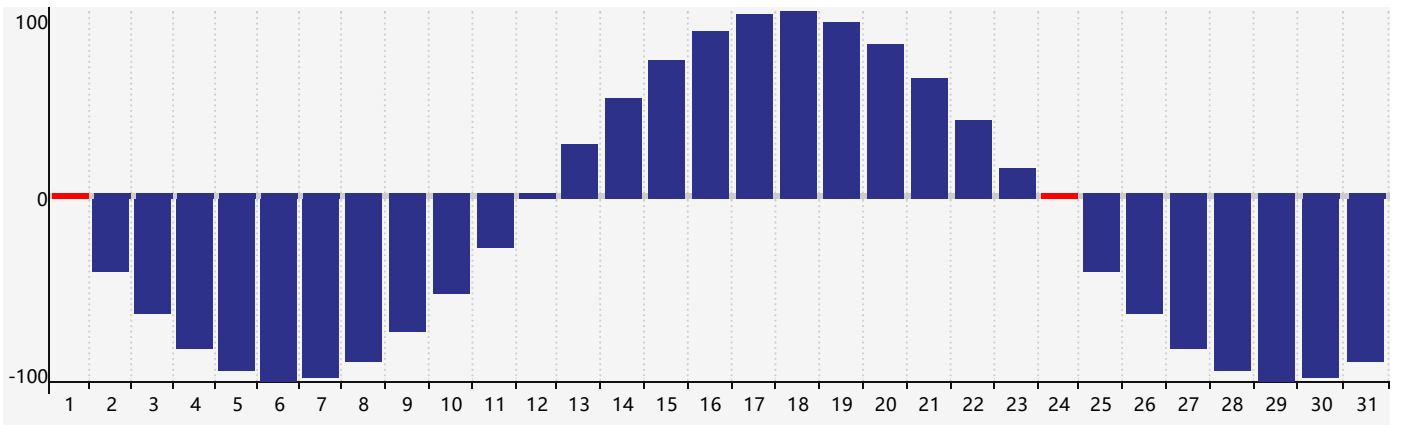

2021年10月智力生理周期曲线图

2021年10月情绪生理周期曲线图

2021年10月体力生理周期曲线图

公元2021年十月 农历辛丑年 [牛年]

星期日	星期一	星期二	星期三	星期四	星期五	星期六
二十 26	廿一 27	廿二 28	廿三 29	廿四 30	廿五 1 体力临界期	廿六 2
廿七 3	廿八 4	廿九 5	九月 初一 6	初二 7	寒露 初三 8	初四 9
初五 10	初六 11	初七 12	初八 13	初九 14 智力临界期	初十 15	十一 16
十二 17	十三 18 情绪临界期	十四 19	十五 20	十六 21	十七 22	霜降 十八 23
十九 24 体力临界期	二十 25	廿一 26	廿二 27	廿三 28	廿四 29	廿五 30
廿六 31	廿七 1	廿八 2	廿九 3	三十 4	十月初一 5	初二 6