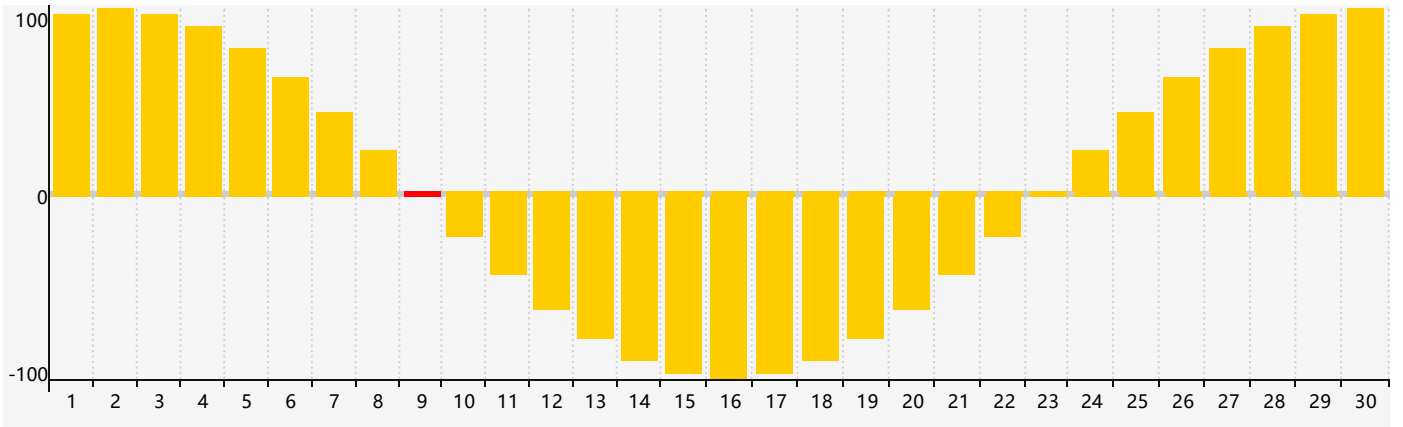

### 2020年9月智力生理周期曲线图

### 2020年9月情绪生理周期曲线图

### 2020年9月体力生理周期曲线图

公元2020年九月 农历庚子年 [鼠年]

星期日	星期一	星期二	星期三	星期四	星期五	星期六
十二 30	十三 31	十四 1	十五 2	十六 3	十七 4	十八 5
十九 6	白露 二十 7	廿一 8	廿二 9 情绪临界期	廿三 10 智力临界期	廿四 11	廿五 12
廿六 13	廿七 14	廿八 15	廿九 16	八月初一 17	初二 18 体力临界期	初三 19
初四 20	初五 21	秋分 初六 22	初七 23	初八 24	初九 25	初十 26
十一 27	十二 28	十三 29	十四 30	十五 1	十六 2	十七 3