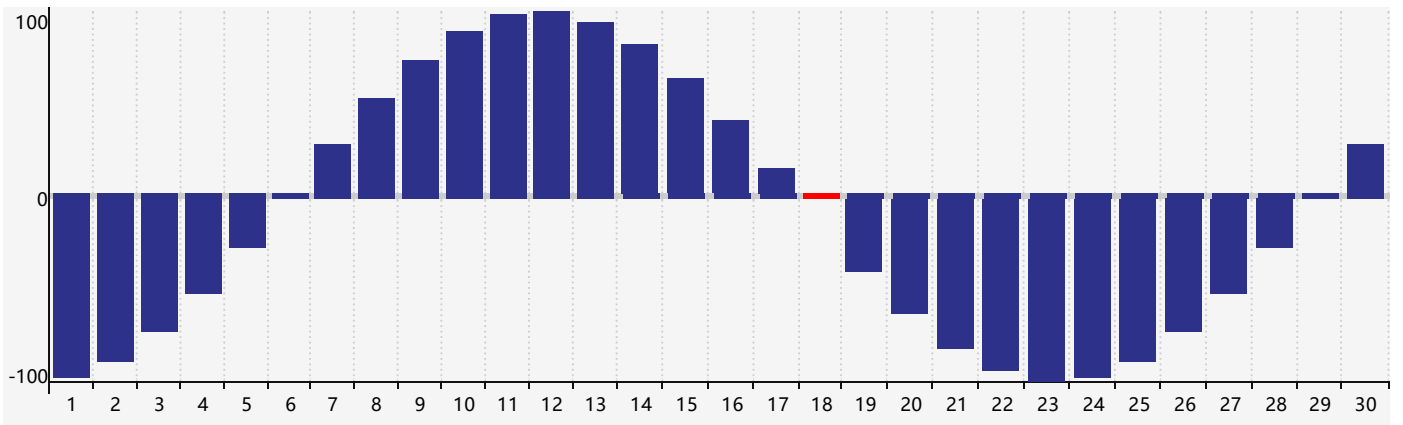

### 2020年9月智力生理周期曲线图

### 2020年9月情绪生理周期曲线图

### 2020年9月体力生理周期曲线图

公元2020年九月 农历庚子年 [鼠年]

星期日	星期一	星期二	星期三	星期四	星期五	星期六
十二 30	十三 31	十四 1	十五 2	十六 3	十七 4	十八 5
十九 6	白露 二十 7	廿一 8	廿二 9 情绪临界期	廿三 10 智力临界期	廿四 11	廿五 12
廿六 13	廿七 14	廿八 15	廿九 16	八月初一 17	初二 18 体力临界期	初三 19
初四 20	初五 21	秋分 初六 22	初七 23	初八 24	初九 25	初十 26
十一 27	十二 28	十三 29	十四 30	十五 1	十六 2	十七 3