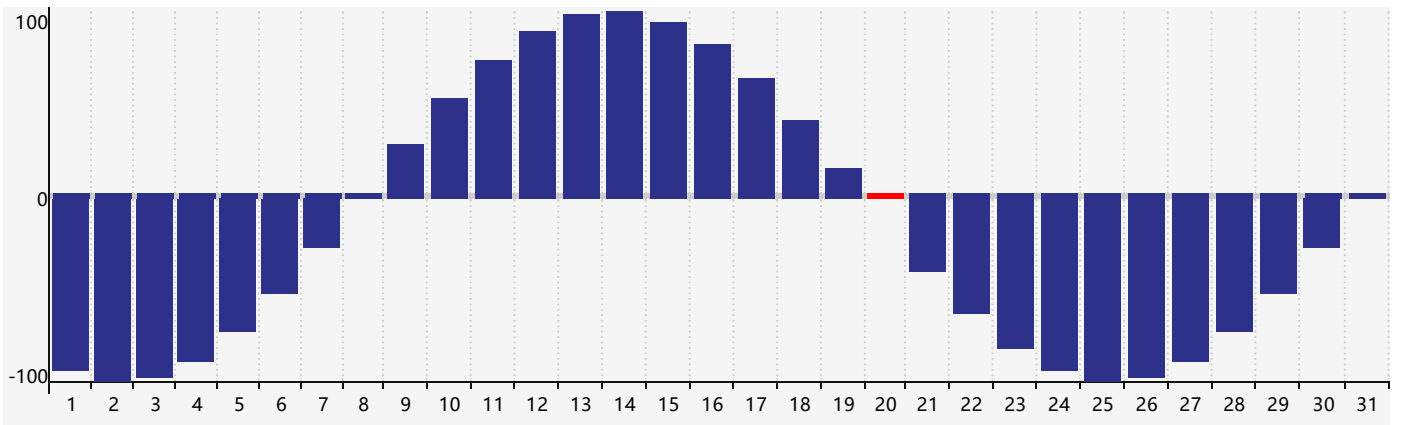

2020年8月智力生理周期曲线图

2020年8月情绪生理周期曲线图

2020年8月体力生理周期曲线图

公元2020年八月 农历庚子年 [鼠年]

星期日	星期一	星期二	星期三	星期四	星期五	星期六
初六 26	初七 27	初八 28 智力临界期 体力临界期	初九 29	初十 30	十一 31	十二 1
十三 2	十四 3	十五 4	十六 5	十七 6	立秋 十八 7	十九 8
二十 9	廿一 10	廿二 11	廿三 12	廿四 13	廿五 14	廿六 15 情绪临界期
廿七 16	廿八 17	廿九 18	七月初一 19	初二 20 体力临界期	初三 21	处暑 初四 22
初五 23	初六 24	初七 25	初八 26	初九 27	初十 28	十一 29
十二 30 智力临界期	十三 31	十四 1	十五 2	十六 3	十七 4	十八 5