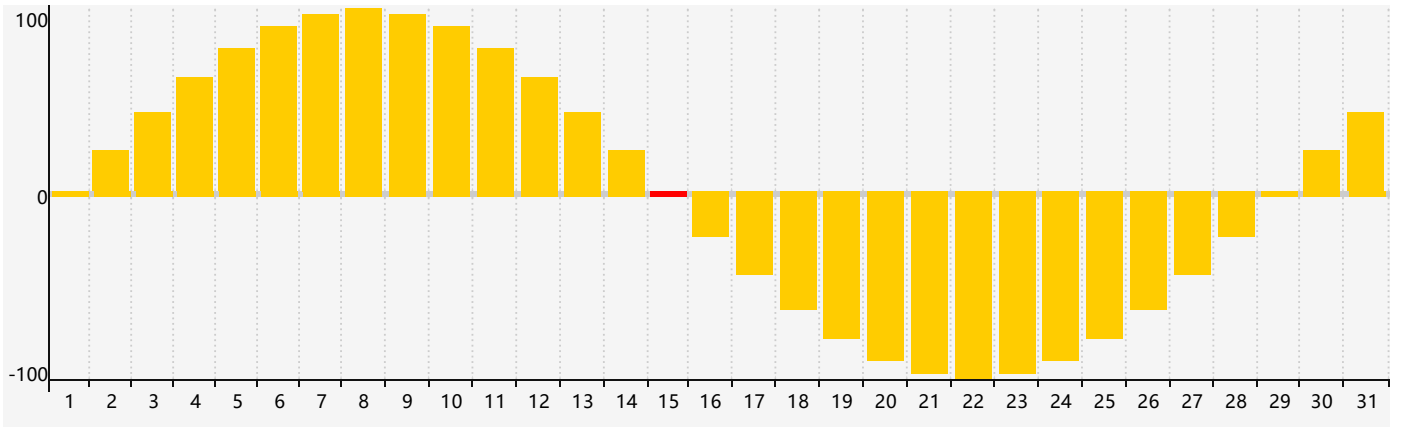

2020年8月智力生理周期曲线图

2020年8月情绪生理周期曲线图

2020年8月体力生理周期曲线图

公元2020年八月 农历庚子年 [鼠年]

星期日	星期一	星期二	星期三	星期四	星期五	星期六
初六 26	初七 27	初八 28 智力临界期 体力临界期	初九 29	初十 30	十一 31	十二 1
十三 2	十四 3	十五 4	十六 5	十七 6	立秋 十八 7	十九 8
二十 9	廿一 10	廿二 11	廿三 12	廿四 13	廿五 14	廿六 15 情绪临界期
廿七 16	廿八 17	廿九 18	七月初一 19	初二 20 体力临界期	初三 21	处暑 初四 22
初五 23	初六 24	初七 25	初八 26	初九 27	初十 28	十一 29
十二 30 智力临界期	十三 31	十四 1	十五 2	十六 3	十七 4	十八 5