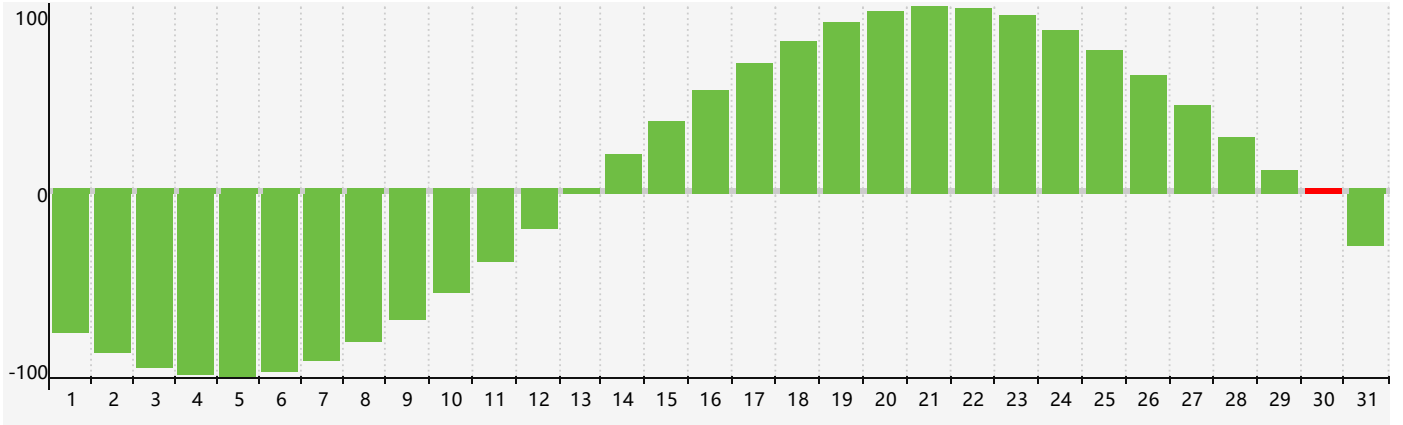

2020年8月智力生理周期曲线图

2020年8月情绪生理周期曲线图

2020年8月体力生理周期曲线图

公元2020年八月 农历庚子年 [鼠年]

星期日	星期一	星期二	星期三	星期四	星期五	星期六
初六 26	初七 27	初八 28 智力临界期 体力临界期	初九 29	初十 30	十一 31	十二 1
十三 2	十四 3	十五 4	十六 5	十七 6	立秋 十八 7	十九 8
二十 9	廿一 10	廿二 11	廿三 12	廿四 13	廿五 14	廿六 15 情绪临界期
廿七 16	廿八 17	廿九 18	七月初一 19	初二 20 体力临界期	初三 21	处暑 初四 22
初五 23	初六 24	初七 25	初八 26	初九 27	初十 28	十一 29
十二 30 智力临界期	十三 31	十四 1	十五 2	十六 3	十七 4	十八 5