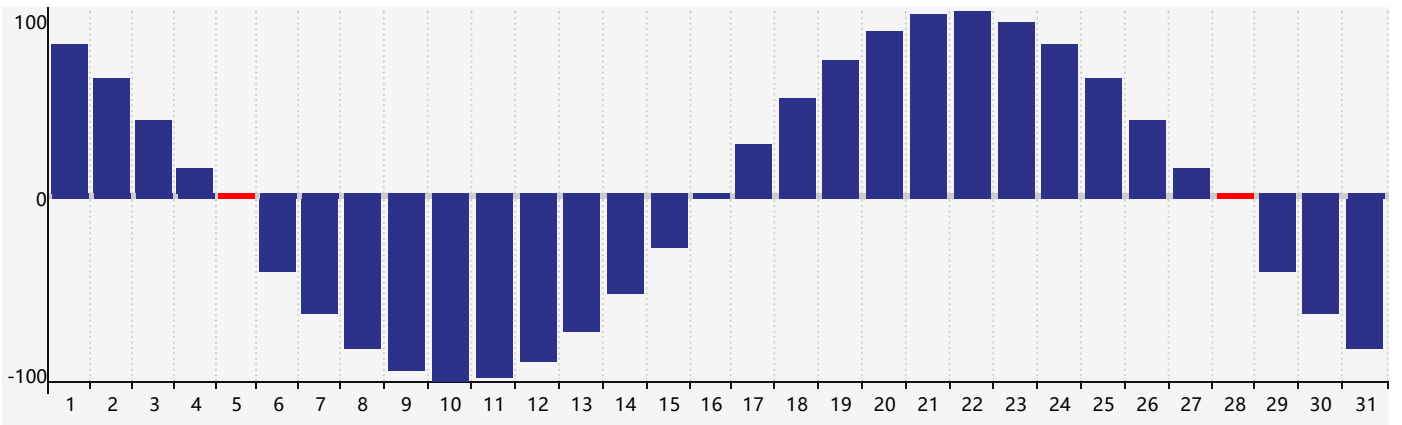

2019年5月智力生理周期曲线图

2019年5月情绪生理周期曲线图

2019年5月体力生理周期曲线图

公元2019年五月 农历己亥年 [猪年]

星期日	星期一	星期二	星期三	星期四	星期五	星期六
廿四 28	廿五 29	廿六 30	廿七 1	廿八 2	廿九 3	三十 4
四月 初一 5 体力临界期	立夏 初二 6 智力临界期	初三 7	初四 8	初五 9	初六 10	初七 11
初八 12	初九 13	初十 14	十一 15 情绪临界期	十二 16	十三 17	十四 18
十五 19	十六 20	小满 十七 21	十八 22	十九 23	二十 24	廿一 25
廿二 26	廿三 27	廿四 28 体力临界期	廿五 29	廿六 30	廿七 31	廿八 1