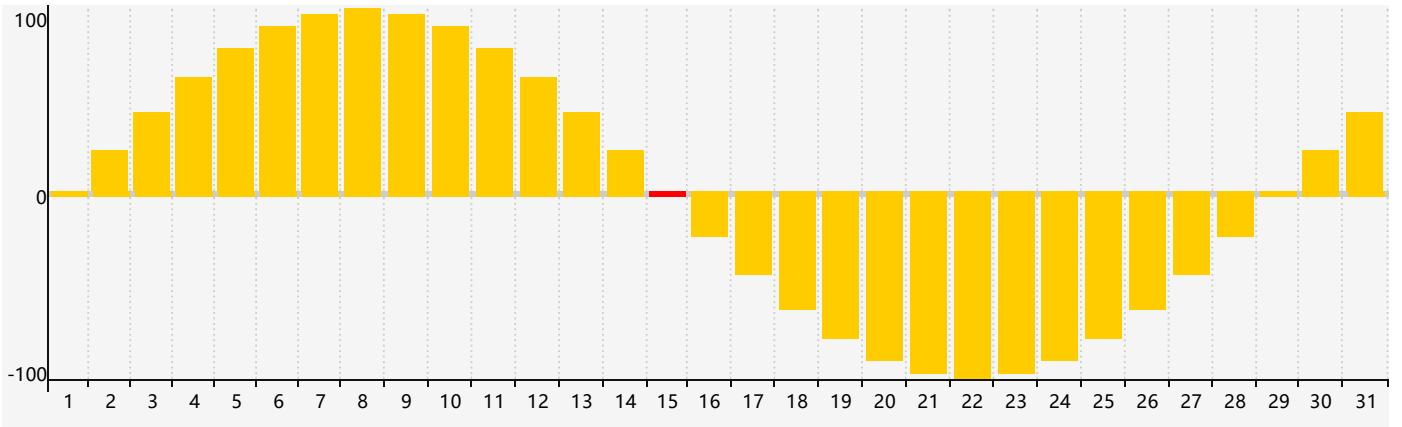

2019年5月智力生理周期曲线图

2019年5月情绪生理周期曲线图

2019年5月体力生理周期曲线图

公元2019年五月 农历己亥年 [猪年]

星期日	星期一	星期二	星期三	星期四	星期五	星期六
廿四 28	廿五 29	廿六 30	廿七 1	廿八 2	廿九 3	三十 4
四月 初一 5 体力临界期	立夏 初二 6 智力临界期	初三 7	初四 8	初五 9	初六 10	初七 11
初八 12	初九 13	初十 14	十一 15 情绪临界期	十二 16	十三 17	十四 18
十五 19	十六 20	小满 十七 21	十八 22	十九 23	二十 24	廿一 25
廿二 26	廿三 27	廿四 28 体力临界期	廿五 29	廿六 30	廿七 31	廿八 1