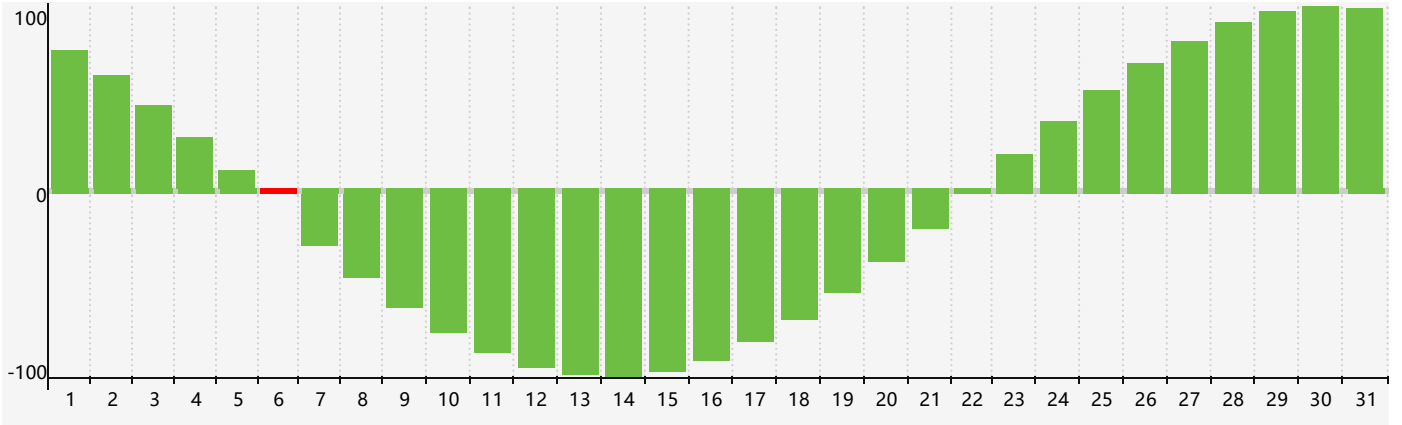

2019年5月智力生理周期曲线图

2019年5月情绪生理周期曲线图

2019年5月体力生理周期曲线图

公元2019年五月 农历己亥年 [猪年]

星期日	星期一	星期二	星期三	星期四	星期五	星期六
廿四 28	廿五 29	廿六 30	廿七 1	廿八 2	廿九 3	三十 4
四月 初一 5 体力临界期	立夏 初二 6 智力临界期	初三 7	初四 8	初五 9	初六 10	初七 11
初八 12	初九 13	初十 14	十一 15 情绪临界期	十二 16	十三 17	十四 18
十五 19	十六 20	小满 十七 21	十八 22	十九 23	二十 24	廿一 25
廿二 26	廿三 27	廿四 28 体力临界期	廿五 29	廿六 30	廿七 31	廿八 1