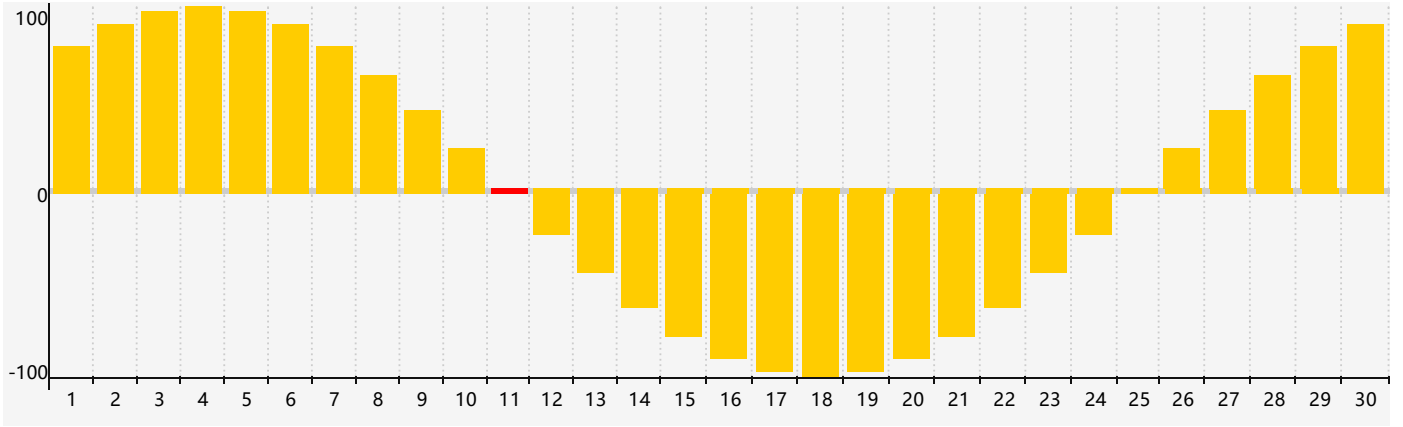

2019年4月情绪生理周期曲线图

公元2019年四月 农历己亥年 [猪年]

星期日	星期一	星期二	星期三	星期四	星期五	星期六
廿五 31	廿六 1	廿七 2	廿八 3	廿九 4	清明 初一 5	初二 6
初三 7	初四 8	初五 9	初六 10	初七 11 情绪临界期	初八 12	初九 13
初十 14	十一 15	十二 16	十三 17	十四 18	十五 19	谷雨 十六 20
十七 21	十八 22	十九 23	二十 24	廿一 25	廿二 26	廿三 27
廿四 28	廿五 29	廿六 30	廿七 1	廿八 2	廿九 3	三十 4