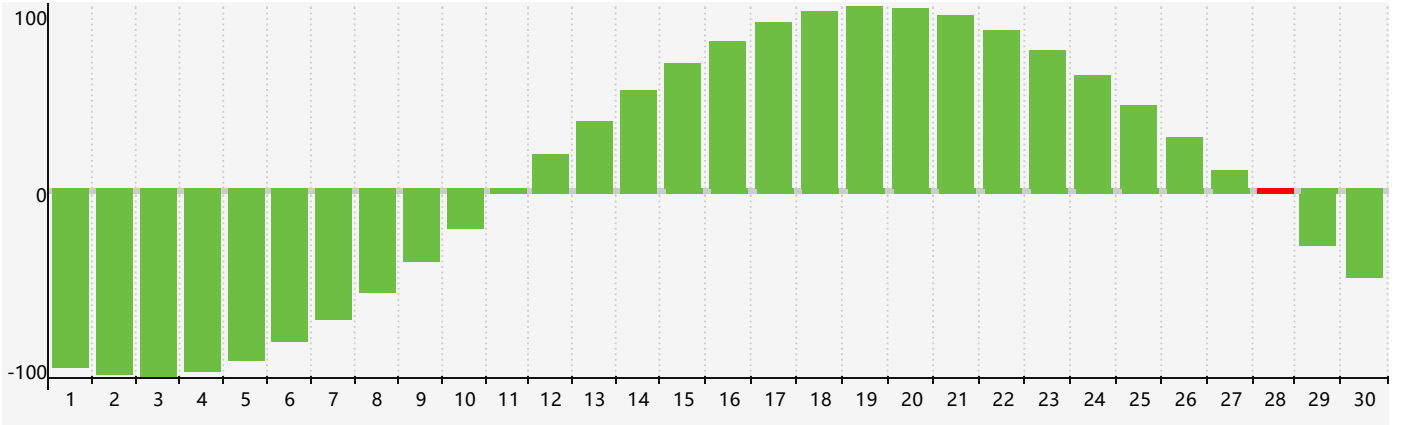

2019年4月智力生理周期曲线图

2019年4月情绪生理周期曲线图

2019年4月体力生理周期曲线图

公元2019年四月 农历己亥年 [猪年]

星期日	星期一	星期二	星期三	星期四	星期五	星期六
廿五 31	廿六 1	廿七 2	廿八 3	廿九 4	清明 初一 5	初二 6
初三 7	初四 8	初五 9	初六 10	初七 11	初八 12	初九 13 情绪临界期
初十 14	十一 15	十二 16	十三 17	十四 18	十五 19	谷雨 十六 20 体力临界期
十七 21	十八 22	十九 23	二十 24	廿一 25	廿二 26	廿三 27
廿四 28 智力临界期	廿五 29	廿六 30	廿七 1	廿八 2	廿九 3	三十 4