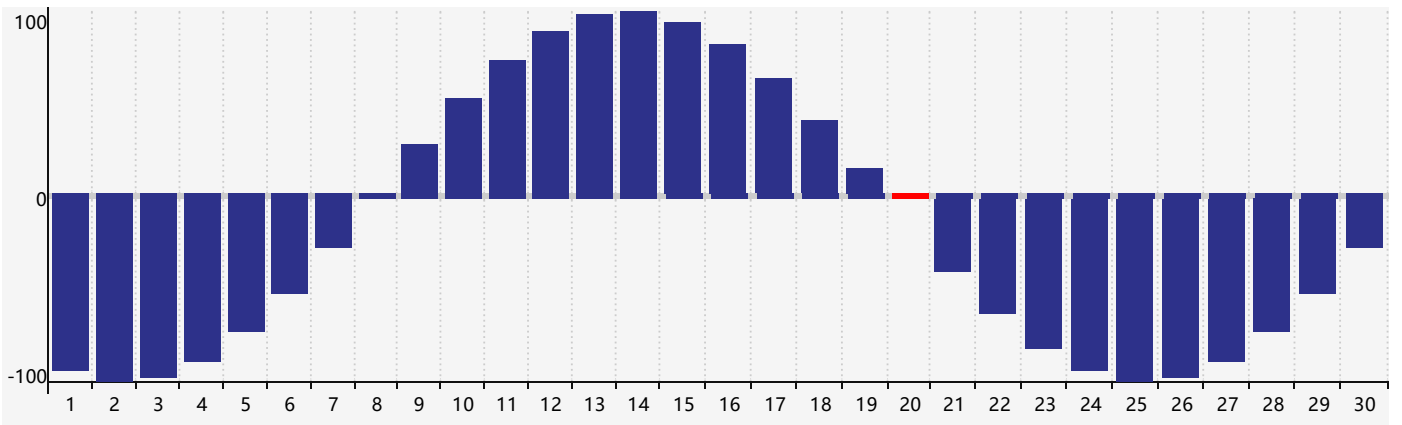

2019年4月智力生理周期曲线图

2019年4月情绪生理周期曲线图

2019年4月体力生理周期曲线图

公元2019年四月 农历己亥年 [猪年]

星期日	星期一	星期二	星期三	星期四	星期五	星期六
廿五 31	廿六 1	廿七 2	廿八 3	廿九 4	清明 初一 5	初二 6
初三 7	初四 8	初五 9	初六 10	初七 11	初八 12	初九 13 情绪临界期
初十 14	十一 15	十二 16	十三 17	十四 18	十五 19	谷雨 十六 20 体力临界期
十七 21	十八 22	十九 23	二十 24	廿一 25	廿二 26	廿三 27
廿四 28 智力临界期	廿五 29	廿六 30	廿七 1	廿八 2	廿九 3	三十 4