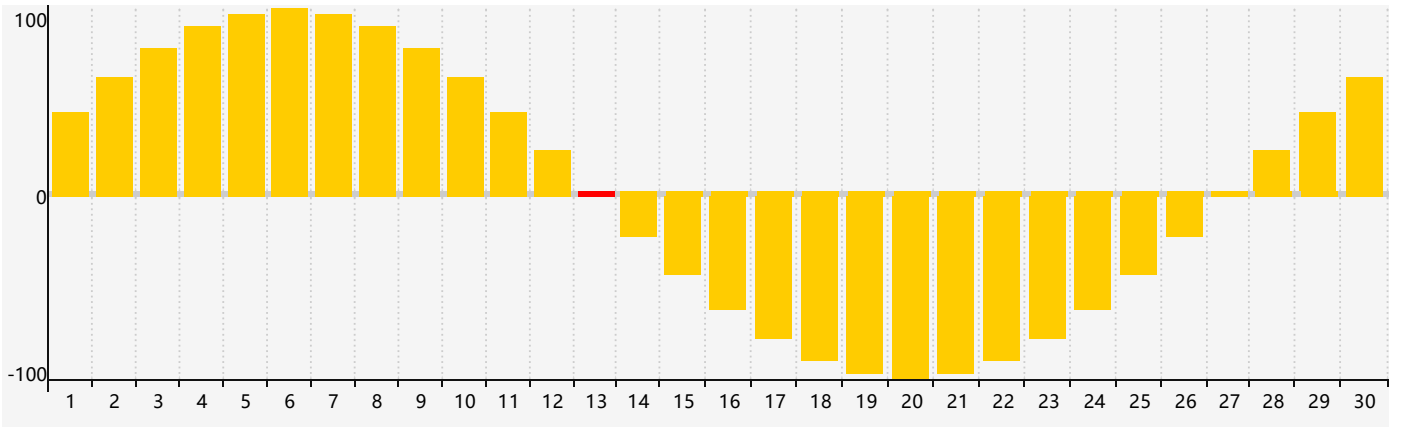

2019年4月智力生理周期曲线图

2019年4月情绪生理周期曲线图

2019年4月体力生理周期曲线图

公元2019年四月 农历己亥年 [猪年]

星期日	星期一	星期二	星期三	星期四	星期五	星期六
廿五 31	廿六 1	廿七 2	廿八 3	廿九 4	清明 初一 5	初二 6
初三 7	初四 8	初五 9	初六 10	初七 11	初八 12	初九 13 情绪临界期
初十 14	十一 15	十二 16	十三 17	十四 18	十五 19	谷雨 十六 20 体力临界期
十七 21	十八 22	十九 23	二十 24	廿一 25	廿二 26	廿三 27
廿四 28 智力临界期	廿五 29	廿六 30	廿七 1	廿八 2	廿九 3	三十 4