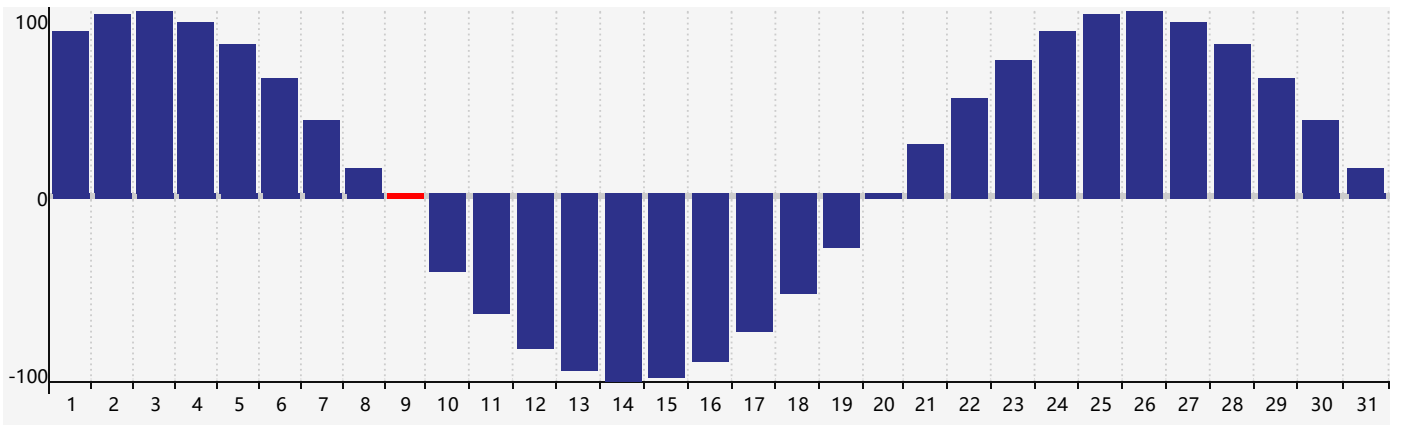

2019年3月智力生理周期曲线图

2019年3月情绪生理周期曲线图

2019年3月体力生理周期曲线图

公元2019年三月 农历己亥年 [猪年]

星期日	星期一	星期二	星期三	星期四	星期五	星期六
廿四 24	廿一 25	廿二 26	廿三 27 情绪临界期	廿四 28	廿五 1	廿六 2
廿七 3	廿八 4	廿九 5	惊蛰 三十 6	二月初一 7	初二 8	初三 9 体力临界期
初四 10	初五 11	初六 12	初七 13	初八 14	初九 15	初十 16
十一 17	十二 18	十三 19	十四 20	春分 十五 21	十六 22	十七 23
十八 24	十九 25	二十 26 智力临界期	廿一 27 情绪临界期	廿二 28	廿三 29	廿四 30
廿五 31	廿六 1 体力临界期	廿七 2	廿八 3	廿九 4	清明 初一 5	初二 6