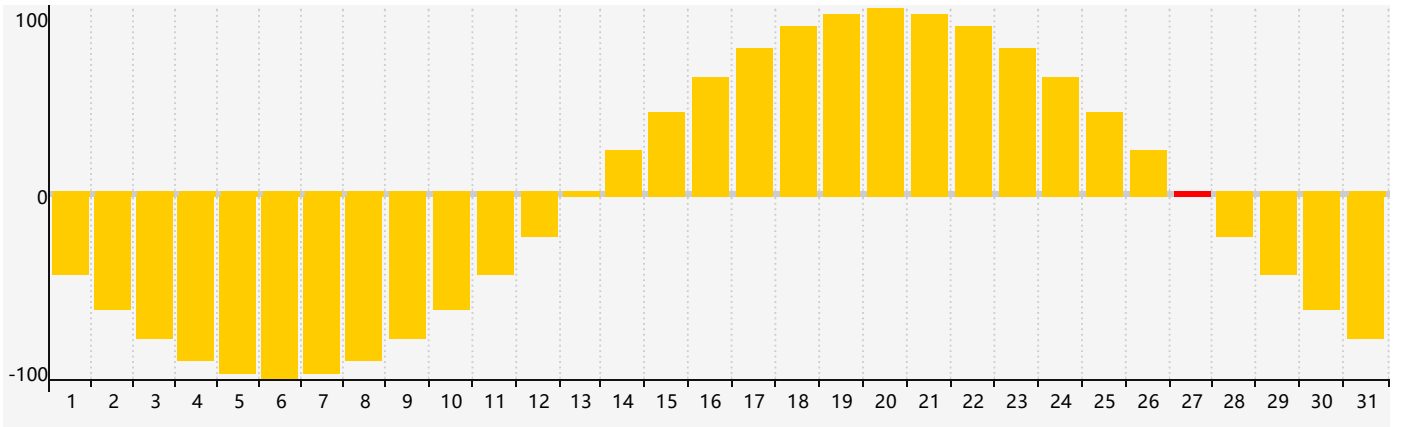

2019年3月智力生理周期曲线图

2019年3月情绪生理周期曲线图

2019年3月体力生理周期曲线图

公元2019年三月 农历己亥年 [猪年]

星期日	星期一	星期二	星期三	星期四	星期五	星期六
廿四 24	廿一 25	廿二 26	廿三 27 情绪临界期	廿四 28	廿五 1	廿六 2
廿七 3	廿八 4	廿九 5	惊蛰 三十 6	二月初一 7	初二 8	初三 9 体力临界期
初四 10	初五 11	初六 12	初七 13	初八 14	初九 15	初十 16
十一 17	十二 18	十三 19	十四 20	春分 十五 21	十六 22	十七 23
十八 24	十九 25	二十 26 智力临界期	廿一 27 情绪临界期	廿二 28	廿三 29	廿四 30
廿五 31	廿六 1 体力临界期	廿七 2	廿八 3	廿九 4	清明 初一 5	初二 6