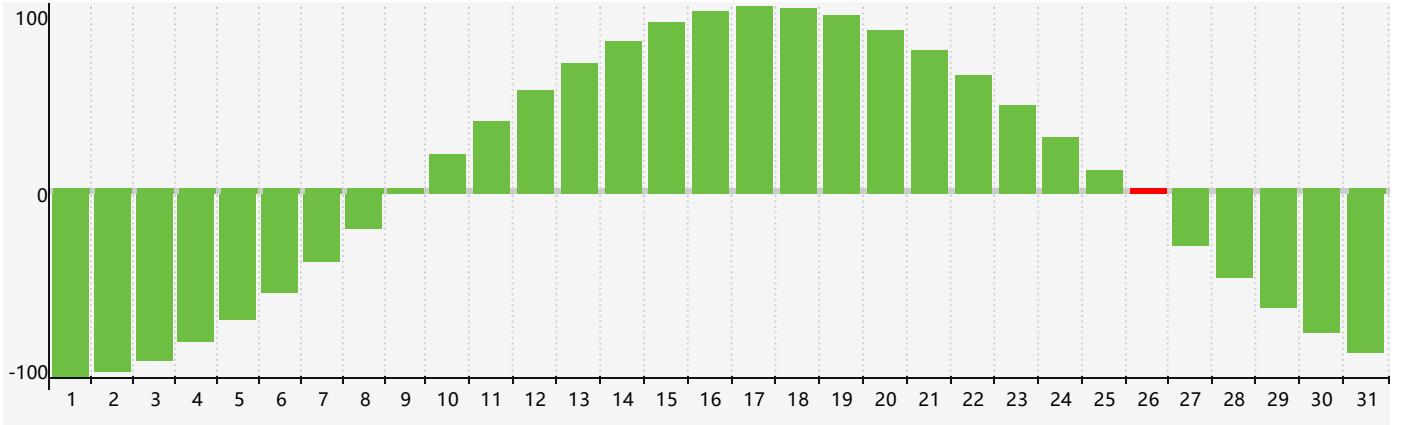

2019年3月智力生理周期曲线图

2019年3月情绪生理周期曲线图

2019年3月体力生理周期曲线图

公元2019年三月 农历己亥年 [猪年]

星期日	星期一	星期二	星期三	星期四	星期五	星期六
廿四 24	廿一 25	廿二 26	廿三 27 情绪临界期	廿四 28	廿五 1	廿六 2
廿七 3	廿八 4	廿九 5	惊蛰 三十 6	二月初一 7	初二 8	初三 9 体力临界期
初四 10	初五 11	初六 12	初七 13	初八 14	初九 15	初十 16
十一 17	十二 18	十三 19	十四 20	春分 十五 21	十六 22	十七 23
十八 24	十九 25	二十 26 智力临界期	廿一 27 情绪临界期	廿二 28	廿三 29	廿四 30
廿五 31	廿六 1 体力临界期	廿七 2	廿八 3	廿九 4	清明 初一 5	初二 6