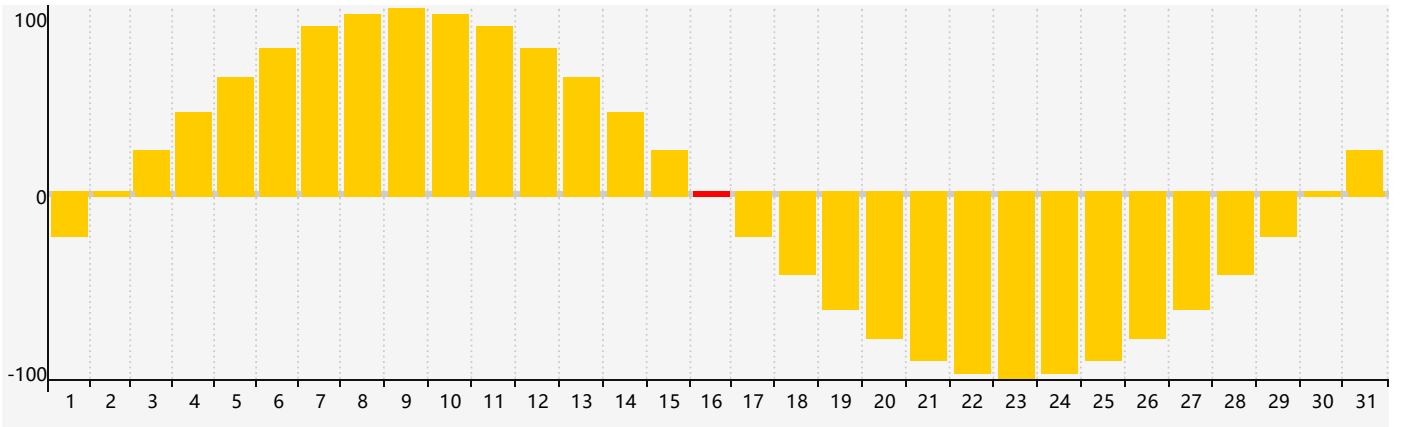

2019年3月智力生理周期曲线图

2019年3月情绪生理周期曲线图

2019年3月体力生理周期曲线图

公元2019年三月 农历己亥年 [猪年]

星期日	星期一	星期二	星期三	星期四	星期五	星期六
二十 24	廿一 25	廿二 26	廿三 27	廿四 28	廿五 1	廿六 2 智力临界期
廿七 3 体力临界期	廿八 4	廿九 5	惊蛰 三十 6	二月初一 7	初二 8	初三 9
初四 10	初五 11	初六 12	初七 13	初八 14	初九 15	初十 16 情绪临界期
十一 17	十二 18	十三 19	十四 20	春分 十五 21	十六 22	十七 23
十八 24	十九 25	二十 26 体力临界期	廿一 27	廿二 28	廿三 29	廿四 30
廿五 31	廿六 1	廿七 2	廿八 3	廿九 4 智力临界期	清明 初一 5	初二 6