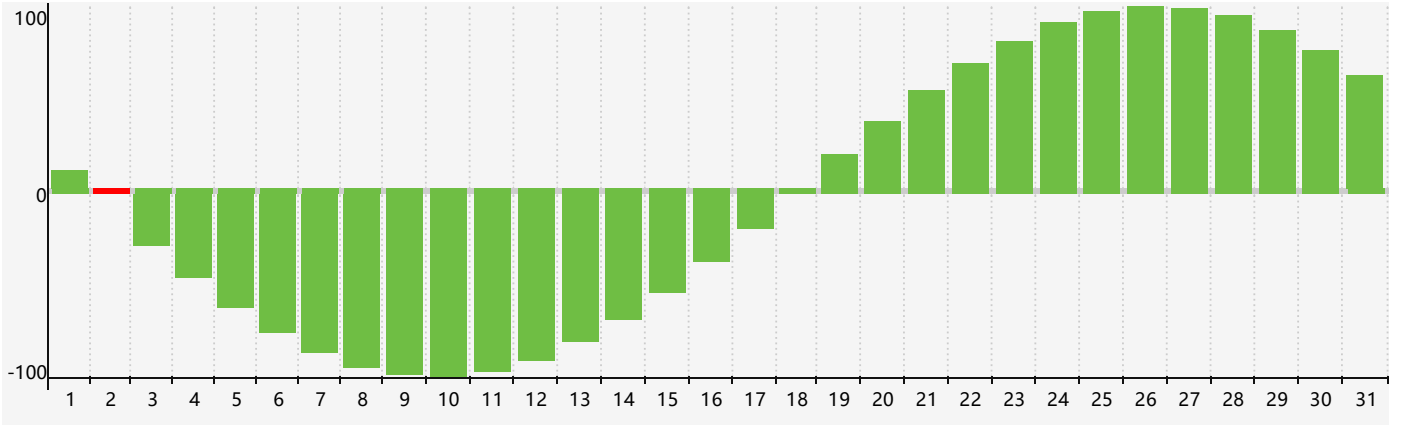

2019年3月智力生理周期曲线图

2019年3月情绪生理周期曲线图

2019年3月体力生理周期曲线图

公元2019年三月 农历己亥年 [猪年]

星期日	星期一	星期二	星期三	星期四	星期五	星期六
二十 24	廿一 25	廿二 26	廿三 27	廿四 28	廿五 1	廿六 2 智力临界期
廿七 3 体力临界期	廿八 4	廿九 5	惊蛰 三十 6	二月初一 7	初二 8	初三 9
初四 10	初五 11	初六 12	初七 13	初八 14	初九 15	初十 16 情绪临界期
十一 17	十二 18	十三 19	十四 20	春分 十五 21	十六 22	十七 23
十八 24	十九 25	二十 26 体力临界期	廿一 27	廿二 28	廿三 29	廿四 30
廿五 31	廿六 1	廿七 2	廿八 3	廿九 4 智力临界期	清明 初一 5	初二 6