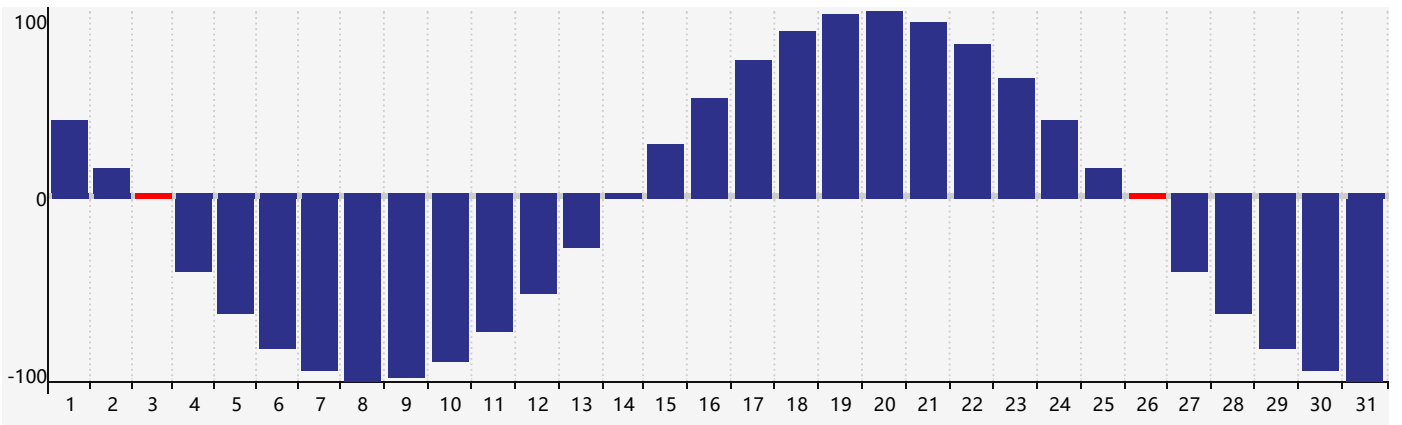

2019年3月智力生理周期曲线图

2019年3月情绪生理周期曲线图

2019年3月体力生理周期曲线图

公元2019年三月 农历己亥年 [猪年]

星期日	星期一	星期二	星期三	星期四	星期五	星期六
二十 24	廿一 25	廿二 26	廿三 27	廿四 28	廿五 1	廿六 2 智力临界期
廿七 3 体力临界期	廿八 4	廿九 5	惊蛰 三十 6	二月初一 7	初二 8	初三 9
初四 10	初五 11	初六 12	初七 13	初八 14	初九 15	初十 16 情绪临界期
十一 17	十二 18	十三 19	十四 20	春分 十五 21	十六 22	十七 23
十八 24	十九 25	二十 26 体力临界期	廿一 27	廿二 28	廿三 29	廿四 30
廿五 31	廿六 1	廿七 2	廿八 3	廿九 4 智力临界期	清明 初一 5	初二 6