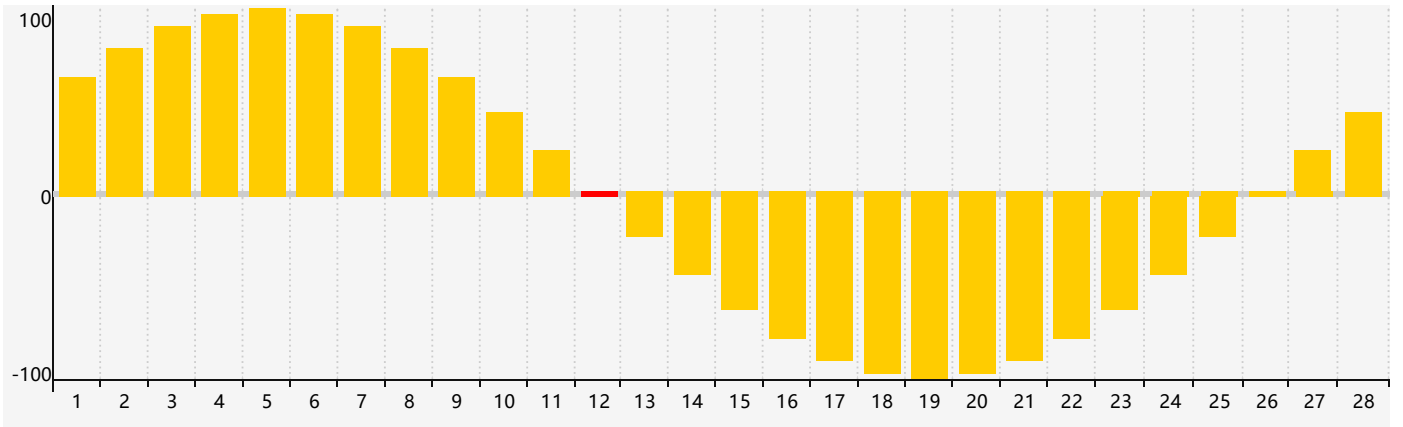

2019年2月智力生理周期曲线图

2019年2月情绪生理周期曲线图

2019年2月体力生理周期曲线图

公元2019年二月 农历己亥年 [猪年]

星期日	星期一	星期二	星期三	星期四	星期五	星期六
廿二 27	廿三 28	廿四 29	廿五 30	廿六 31	廿七 1	廿八 2
廿九 3	立春三十 4 体力临界期	正月初一 5	初二 6	初三 7	初四 8	初五 9
初六 10	初七 11	初八 12 情绪临界期	初九 13	初十 14	十一 15	十二 16
十三 17	十四 18	雨水十五 19	十六 20 智力临界期	十七 21	十八 22	十九 23
二十 24	廿一 25	廿二 26	廿三 27 体力临界期	廿四 28	廿五 1	廿六 2