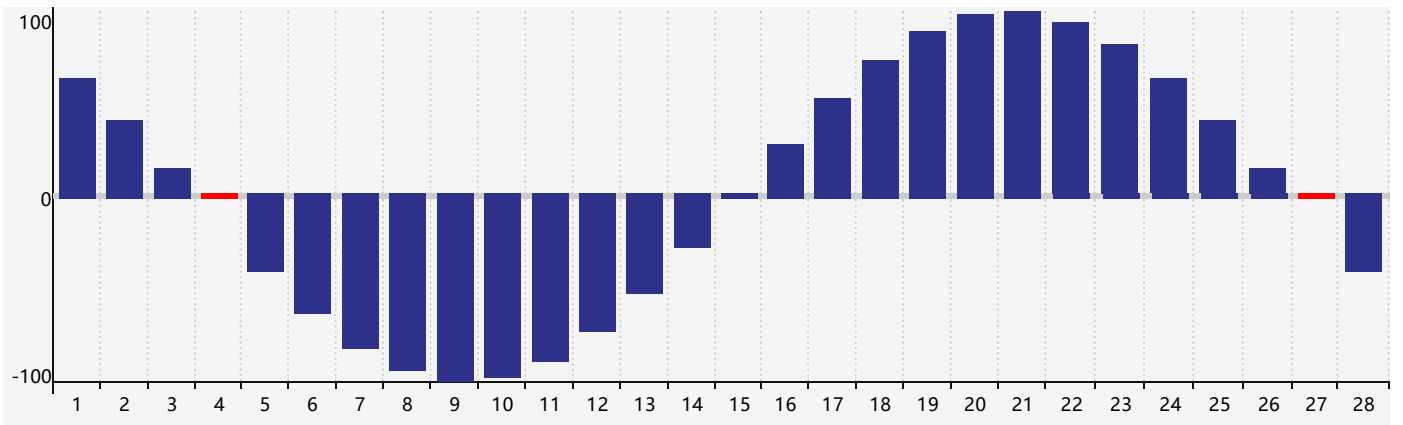

2019年2月智力生理周期曲线图

2019年2月情绪生理周期曲线图

2019年2月体力生理周期曲线图

公元2019年二月 农历己亥年 [猪年]

星期日	星期一	星期二	星期三	星期四	星期五	星期六
廿二 27	廿三 28	廿四 29	廿五 30	廿六 31	廿七 1	廿八 2
廿九 3	立春三十 4 体力临界期	正月初一 5	初二 6	初三 7	初四 8	初五 9
初六 10	初七 11	初八 12 情绪临界期	初九 13	初十 14	十一 15	十二 16
十三 17	十四 18	雨水十五 19	十六 20 智力临界期	十七 21	十八 22	十九 23
二十 24	廿一 25	廿二 26	廿三 27 体力临界期	廿四 28	廿五 1	廿六 2