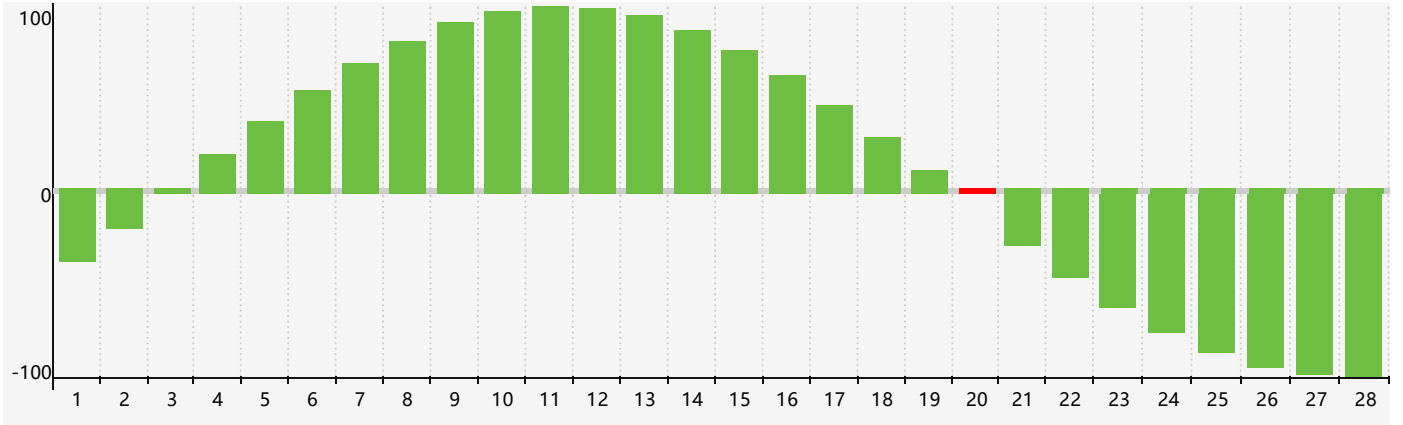

2019年2月智力生理周期曲线图

2019年2月情绪生理周期曲线图

2019年2月体力生理周期曲线图

公元2019年二月 农历己亥年 [猪年]

星期日	星期一	星期二	星期三	星期四	星期五	星期六
廿二 27	廿三 28	廿四 29	廿五 30	廿六 31	廿七 1	廿八 2
廿九 3	立春三十 4 体力临界期	正月初一 5	初二 6	初三 7	初四 8	初五 9
初六 10	初七 11	初八 12 情绪临界期	初九 13	初十 14	十一 15	十二 16
十三 17	十四 18	雨水十五 19	十六 20 智力临界期	十七 21	十八 22	十九 23
二十 24	廿一 25	廿二 26	廿三 27 体力临界期	廿四 28	廿五 1	廿六 2