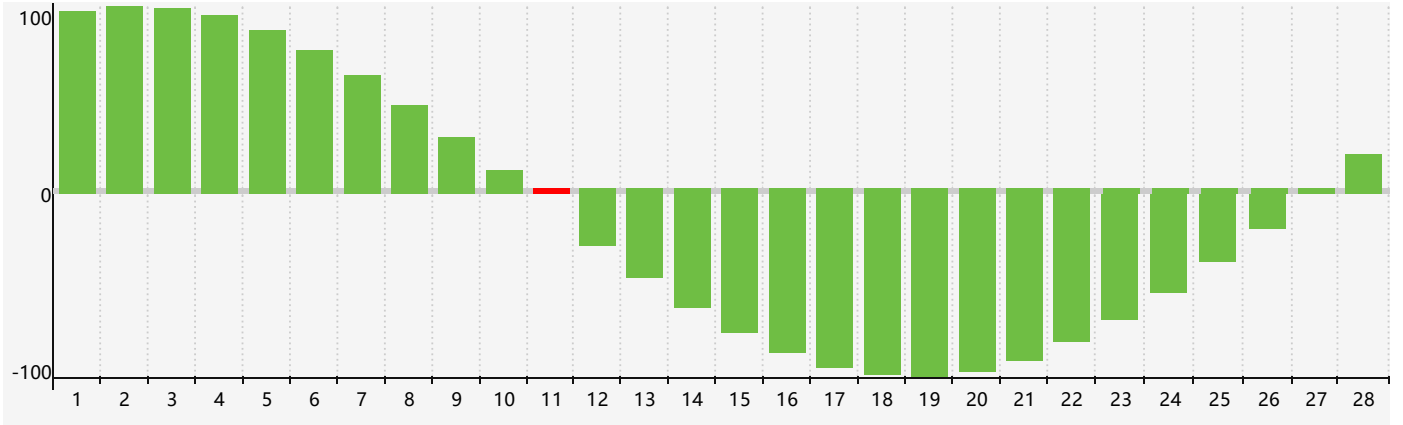

2019年2月智力生理周期曲线图

2019年2月情绪生理周期曲线图

2019年2月体力生理周期曲线图

公元2019年二月 农历己亥年 [猪年]

星期日	星期一	星期二	星期三	星期四	星期五	星期六
廿二 27	廿三 28	廿四 29 情绪临界期	廿五 30	廿六 31	廿七 1	廿八 2
廿九 3	立春 三十 4	正月 初一 5	初二 6	初三 7	初四 8	初五 9
初六 10	初七 11 智力临界期	初八 12	初九 13	初十 14	十一 15 体力临界期	十二 16
十三 17	十四 18	雨水 十五 19	十六 20	十七 21	十八 22	十九 23
二十 24	廿一 25	廿二 26 情绪临界期	廿三 27	廿四 28	廿五 1	廿六 2