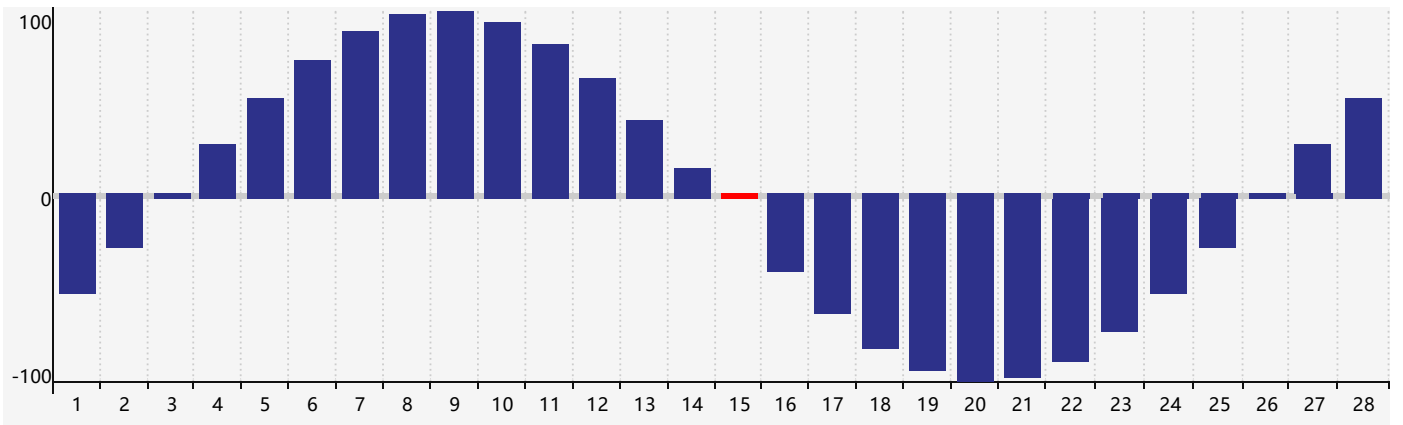

2019年2月智力生理周期曲线图

2019年2月情绪生理周期曲线图

2019年2月体力生理周期曲线图

公元2019年二月 农历己亥年 [猪年]

星期日	星期一	星期二	星期三	星期四	星期五	星期六
廿二 27	廿三 28	廿四 29 情绪临界期	廿五 30	廿六 31	廿七 1	廿八 2
廿九 3	立春 三十 4	正月 初一 5	初二 6	初三 7	初四 8	初五 9
初六 10	初七 11 智力临界期	初八 12	初九 13	初十 14	十一 15 体力临界期	十二 16
十三 17	十四 18	雨水 十五 19	十六 20	十七 21	十八 22	十九 23
二十 24	廿一 25	廿二 26 情绪临界期	廿三 27	廿四 28	廿五 1	廿六 2