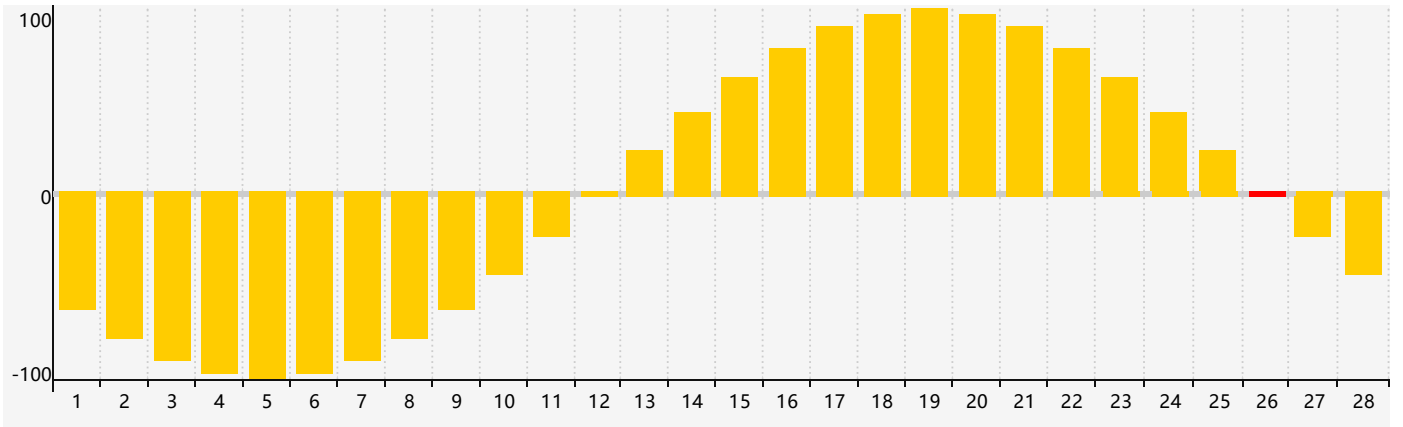

2019年2月智力生理周期曲线图

2019年2月情绪生理周期曲线图

2019年2月体力生理周期曲线图

公元2019年二月 农历己亥年 [猪年]

星期日	星期一	星期二	星期三	星期四	星期五	星期六
廿二 27	廿三 28	廿四 29 情绪临界期	廿五 30	廿六 31	廿七 1	廿八 2
廿九 3	立春 三十 4	正月 初一 5	初二 6	初三 7	初四 8	初五 9
初六 10	初七 11 智力临界期	初八 12	初九 13	初十 14	十一 15 体力临界期	十二 16
十三 17	十四 18	雨水 十五 19	十六 20	十七 21	十八 22	十九 23
二十 24	廿一 25	廿二 26 情绪临界期	廿三 27	廿四 28	廿五 1	廿六 2